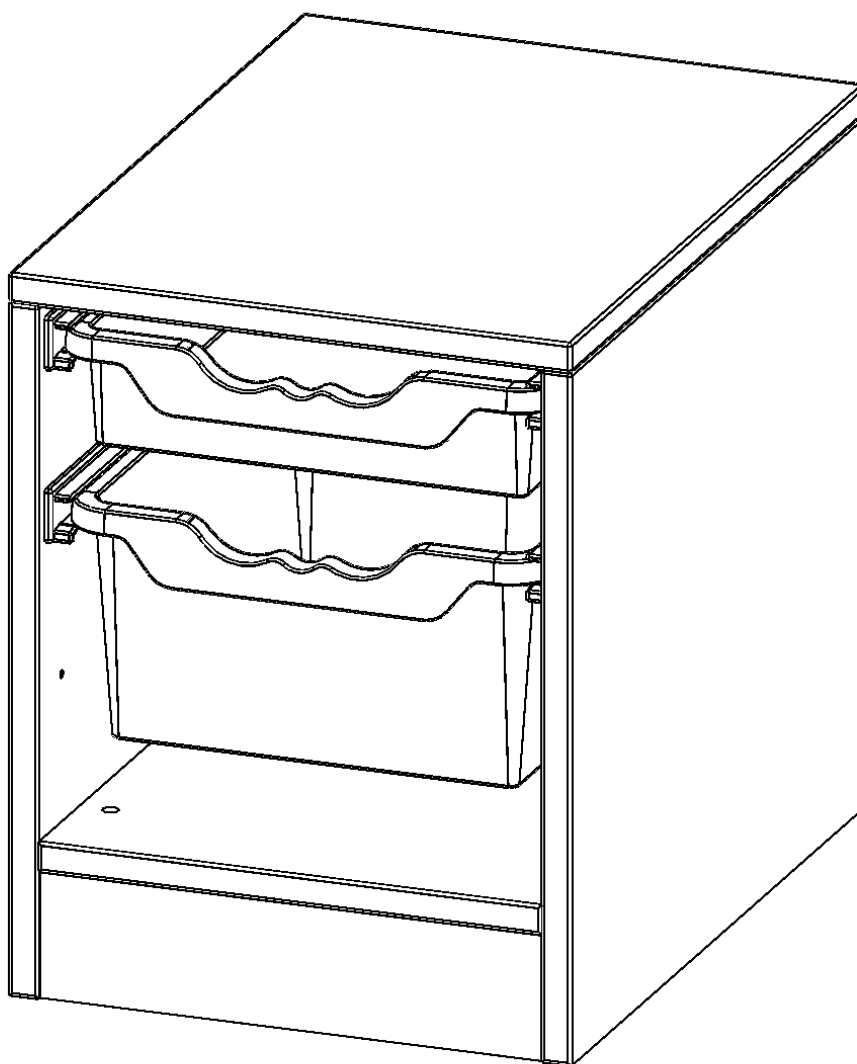

### PRODUKTBESCHREIBUNG

Die evo180 Regale und Schränke in verschiedenen Höhen und Breiten sind ein Kernstück unseres evo180 Schrankwandprogrammes. Die Rückwand ist als Sichtrückwand ausgeführt, dementsprechend eignen sich alle evo180 Einzelregale oder Regalwände auch als Raumteiler. Der Sockel hat eine Höhe von 81 mm und ist an der Unterseite mit bodenschonenden Kunststoffgleitern ausgestattet.

Konfigurieren Sie Ihr Wunsch Regal indem Sie bei den angebotenen Varianten Ihre Auswahl treffen.

Die praktischen ErgoTray Boxen sind in 2 Höhen verfügbar - es gibt hohe und flache Boxen. Wir bieten im Rahmen der evo180 Serie viele Regale und Schränke mit ErgoTray Boxen an. Dass alles zusammen passt, finden Sie auch Schränke und Regale ohne Boxen, aber in den dazu passenden Breiten. Die Sideboards bis 3,5 Ordnerhöhen sind alle wahlweise mit Sockel, fahrbar oder mit stabilen Metallmöbelstellfüßen erhältlich. Die fahrbaren Sideboards verfügen über 4 Rollen, davon sind 2 feststellbar. Die ErgoTray Boxen sind in verschiedenen Farben erhältlich.

### EIGENSCHAFTEN

- ErgoTray Regal, 1 Ordnerhöhe
- mit 1 flachen und einer hohen ErgoTray Box
- Sichtrückwand
- Höhe 46 cm für Standard Ordner

### Zubehör

Freistehend

25.02.2025  
Seite 1/2

Artikelnummer	E361GK	
Breite / Höhe / Tiefe	361 mm / 460 mm / 400 mm	14.2" / 18.1" / 15.7"
Ordnerhöhen	1	
Aufbewahrungsboxen	2	
Montageart	Freistehend	
Einsatzbereich	Krippe, Kindergarten, Grundschule, Weiterführende Schule, Büro und Objekt	
Material	Kunststoff, Melaminplatte	
Produktlinie	evo180	
Bauart	Untermodul	