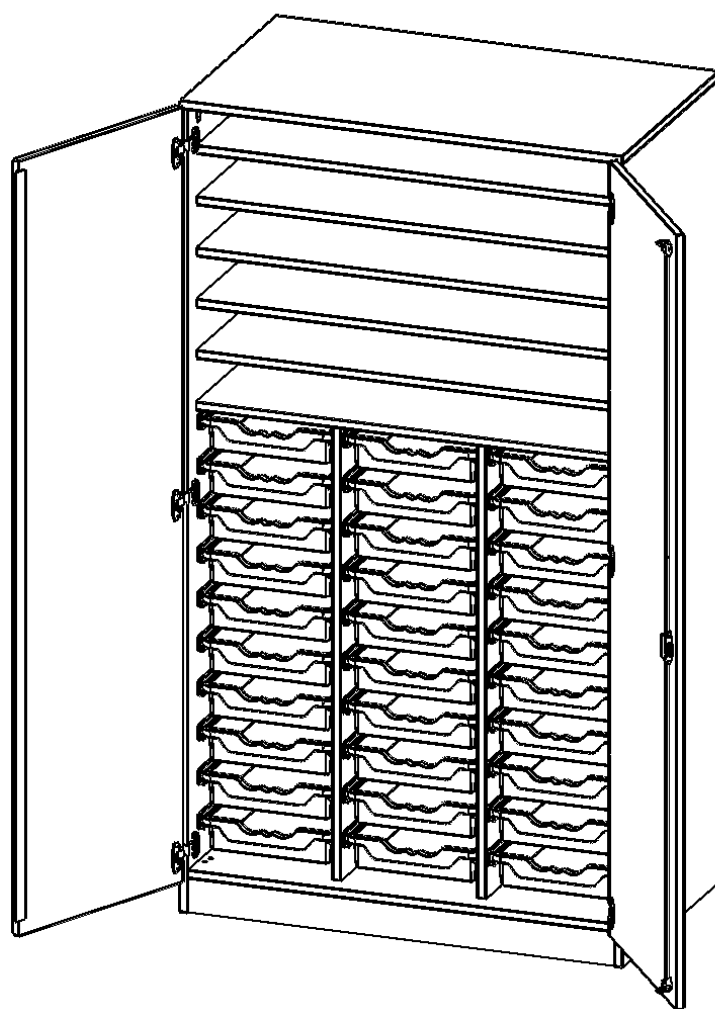

Alle Schränke werden aus melaminharzbeschichteter E1 Feinspanplatte gefertigt, die FSC zertifiziert und formaldehydfrei sind. Als Kanten verwenden wir besonders robuste 2 mm starke ABS Kanten, die unter hoher Temperatur fest verleimt werden. Bitte wählen Sie Ihr Wunschdekor aus unserer Dekorpalette aus. Die Einlegeböden sind im Raster von 32 mm verstellbar. Unsere hochwertigen Bodenträger verfügen über einen "Ausziehstop", so wird verhindert, dass Böden mit Inhalt darauf aus dem Regal oder Schrank rutschen können. Die Türen lassen sich dank 270° öffnender Scharniere an den Korpus anlegen. Sie sind mit einem Schloss verschließbar. An den Türen befindet sich eine Staublippe.

Unsere Bastelschränke gibt es mit verschiedenen Ausstattungsmerkmalen. Besonders sind hier die vielen Einlegeböden zur Lagerung verschiedener Papiersorten. ErgoTray Boxen und halbe oder ganze Türen. Wählen Sie den für Sie passenden Bastelschrank für Ihre Bedürfnisse aus unserem breiten Sortiment an BastelSchränken.

EIGENSCHAFTEN

- Bastel- & Papierschrank, 5 Ordnerhöhen
- 2 Türen, abschließbar, mit Sichtrückwand
- oben 2 OH mit 5 Einlegeböden
- unten 3 OH mit 30 flachen ErgoTray Boxen
- mit Sockel

Zubehör

Freistehend

| | | |
|-----------------------|--|-----------------------|
| Artikelnummer | W1055T3K2P | |
| Breite / Höhe / Tiefe | 1045 mm / 1900 mm / 600 mm | 41.1" / 74.8" / 23.6" |
| Ordnerhöhen | 5 | |
| Einlegeböden | 5 | |
| Fächer | 6 | |
| Aufbewahrungsboxen | 24 | |
| Montageart | Freistehend | |
| Einsatzbereich | Kindergarten, Grundschule, Weiterführende Schule | |
| Material | Melaminplatte | |
| Bauart | Abschließbar | |
| Produktlinie | evo180 | |