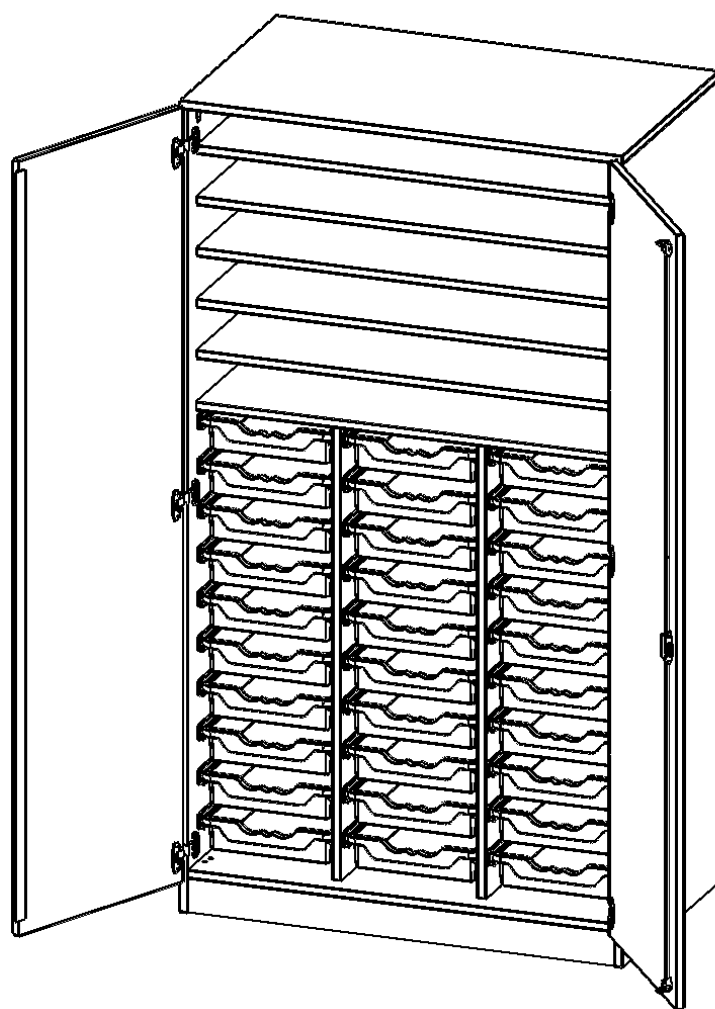

Alle Schränke werden aus melaminharzbeschichteter E1 Feinspanplatte gefertigt, die FSC zertifiziert und formaldehydfrei sind. Als Kanten verwenden wir besonders robuste 2 mm starke ABS Kanten, die unter hoher Temperatur fest verleimt werden. Bitte wählen Sie Ihr Wunschdekor aus unserer Dekorpalette aus. Die Einlegeböden sind im Raster von 32 mm verstellbar. Unsere hochwertigen Bodenträger verfügen über einen "Ausziehstop", so wird verhindert, dass Böden mit Inhalt darauf aus dem Regal oder Schrank rutschen können. Die Türen lassen sich dank 270° öffnender Scharniere an den Korpus anlegen. Sie sind mit einem Schloss verschließbar. An den Türen befindet sich eine Staublippe.

Unsere Bastelschränke gibt es mit verschiedenen Ausstattungsmerkmalen. Besonders sind hier die vielen Einlegeböden zur Lagerung verschiedener Papiersorten. ErgoTray Boxen und halbe oder ganze Türen. Wählen Sie den für Sie passenden Bastelschrank für Ihre Bedürfnisse aus unserem breiten Sortiment an BastelSchränken.

EIGENSCHAFTEN

- Bastel- & Papierschrank, 5 Ordnerhöhen
- 2 Türen, abschließbar, mit Sichtrückwand
- oben 2 OH mit 5 Einlegeböden
- unten 3 OH mit 30 flachen ErgoTray Boxen
- mit Sockel

Zubehör

Freistehend

Artikelnummer	W1055T3K2P	
Breite / Höhe / Tiefe	1045 mm / 1900 mm / 600 mm	41.1" / 74.8" / 23.6"
Ordnerhöhen	5	
Einlegeböden	5	
Fächer	6	
Aufbewahrungsboxen	24	
Montageart	Freistehend	
Einsatzbereich	Kindergarten, Grundschule, Weiterführende Schule	
Material	Melaminplatte	
Bauart	Abschließbar	
Produktlinie	evo180	