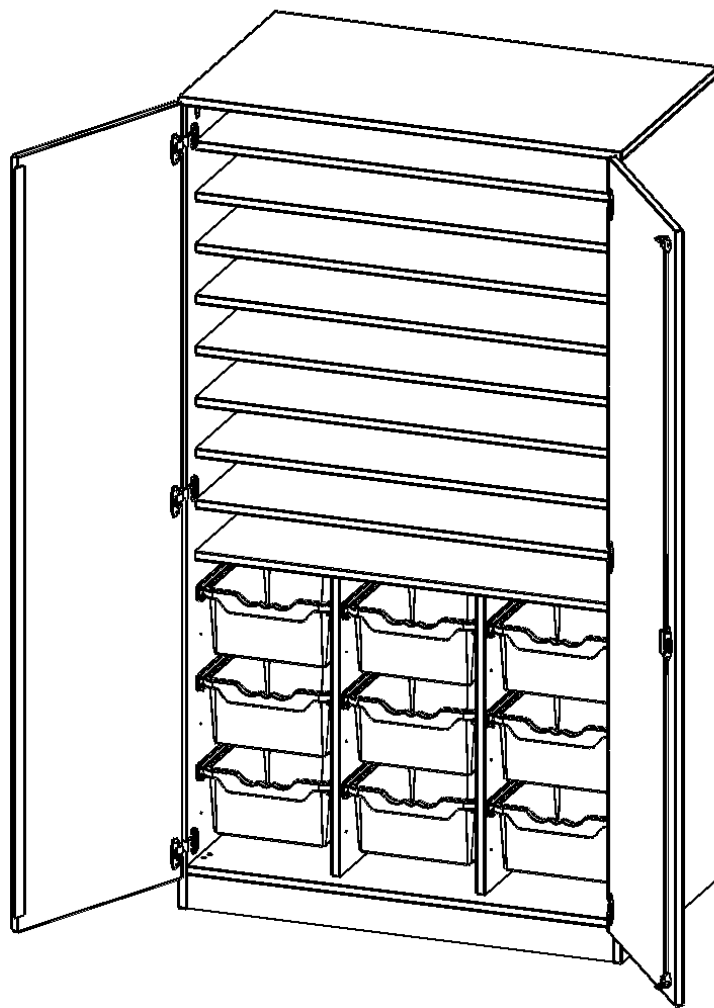

W1055T2G3P

PRODUKTDATENBLATT
WWW.MOEBELWERK-NIESKY.DE

BASTELSCHRANK, 5 ORDNERHÖHEN - SERIE EVO180

2-TÜRIGER SCHRANK MIT 9 HOHEN ERGOTRAY BOXEN, B/H: 104,5X190 CM, MIT SOCKEL (81 MM)

PRODUKTBESCHREIBUNG

Die evo180 Schränke und Regale in verschiedenen Höhen und Breiten sind ein Kernstück unseres evo180 Schrankwandprogrammes. Die Rückwand ist als Sichtrückwand ausgeführt, dementsprechend eignen sich alle evo180 Einzelschränke oder Schrankwände auch als Raumteiler.

Alle Schränke werden aus melaminharzbeschichteter E1 Feinspanplatte gefertigt, die FSC zertifiziert und formaldehydfrei sind. Als Kanten verwenden wir besonders robuste 2 mm starke ABS Kanten, die unter hoher Temperatur fest verleimt werden. Bitte wählen Sie Ihr Wunschdekor aus unserer Dekorpalette aus. Die Einlegeböden sind im Raster von 32 mm verstellbar. Unsere hochwertigen Bodenträger verfügen über einen "Ausziehstop", so wird verhindert, dass Böden mit Inhalt darauf aus dem Regal oder Schrank rutschen können. Die Türen lassen sich dank 270° öffnender Scharniere an den Korpus anlegen. Sie sind mit einem Schloss verschließbar. An den Türen befindet sich eine Staublippe.

Unsere Bastelschränke gibt es mit verschiedenen Ausstattungsmerkmalen. Besonders sind hier die vielen Einlegeböden zur Lagerung verschiedener Papiersorten. ErgoTray Boxen und halbe oder ganze Türen. Wählen Sie den für Sie passenden Bastelschrank für Ihre Bedürfnisse aus unserem breiten Sortiment an BastelSchränken.

EIGENSCHAFTEN

- Bastel- & Papierschrank, 5 Ordnerhöhen
- 2 Türen, abschließbar, mit Sichtrückwand
- oben 3 OH mit 8 Einlegeböden
- unten 2 OH mit 9 hohen ErgoTray Boxen
- mit Sockel

Zubehör

Freistehend

Artikelnummer	W1055T2G3P	
Breite / Höhe / Tiefe	1045 mm / 1900 mm / 600 mm	41.1" / 74.8" / 23.6"
Ordnerhöhen	5	
Einlegeböden	8	
Fächer	9	
Aufbewahrungsboxen	9	
Montageart	Freistehend	
Einsatzbereich	Kindergarten, Grundschule, Weiterführende Schule	
Material	Melaminplatte	
Bauart	Abschließbar	
Produktlinie	evo180	