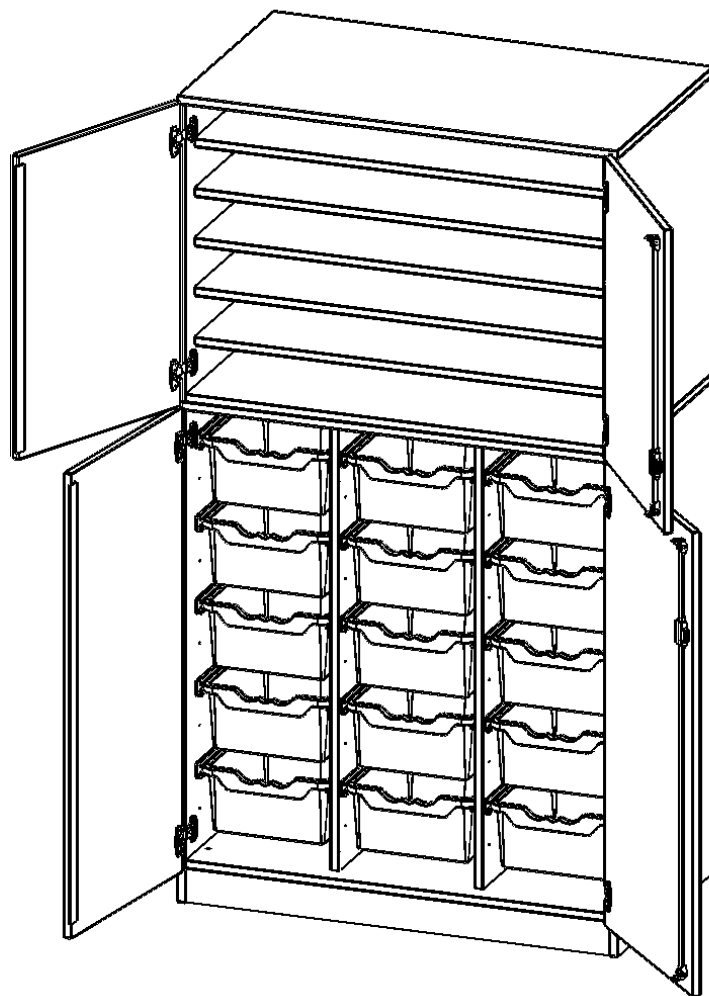

W1053TG2TP

PRODUKTDATENBLATT
WWW.MOEBELWERK-NIESKY.DE

BASTELSCHRANK, 5 ORDNERHÖHEN - SERIE EVO180

4-TÜRIGER SCHRANK MIT 15 HOHEN ERGOTRAY BOXEN, ZWEITEILIG

PRODUKTBESCHREIBUNG

Die evo180 Schränke und Regale in verschiedenen Höhen und Breiten sind ein Kernstück unseres evo180 Schrankwandprogrammes. Die Rückwand ist als Sichtrückwand ausgeführt, dementsprechend eignen sich alle evo180 Einzelschränke oder Schrankwände auch als Raumteiler.

Unsere Bastelschränke gibt es mit verschiedenen Ausstattungsmerkmalen. Besonders sind hier die vielen Einlegeböden zur Lagerung verschiedener Papiersorten. ErgoTray Boxen und halbe oder ganze Türen. Wählen Sie den für Sie passenden Bastelschrank für Ihre Bedürfnisse aus unserem breiten Sortiment an BastelSchränken.

EIGENSCHAFTEN

- Bastel- & Papierschrank, 5 Ordnerhöhen
- 4 Halbtüren, abschließbar, mit Sichtrückwand
- oben 2 OH mit 5 Einlegeböden
- unten 3 OH mit 15 hohen ErgoTray Boxen
- zweiteilig, mit Sockel

Zubehör

Freistehend

Artikelnummer	W1053TG2TP	
Breite / Höhe / Tiefe	1045 mm / 1900 mm / 600 mm	41.1" / 74.8" / 23.6"
Ordnerhöhen	5	
Einlegeböden	5	
Fächer	6	
Aufbewahrungsboxen	12	
Montageart	Freistehend	
Einsatzbereich	Kindergarten, Grundschule, Weiterführende Schule	
Material	Melaminplatte	
Bauart	Abschließbar	
Produktlinie	evo180	