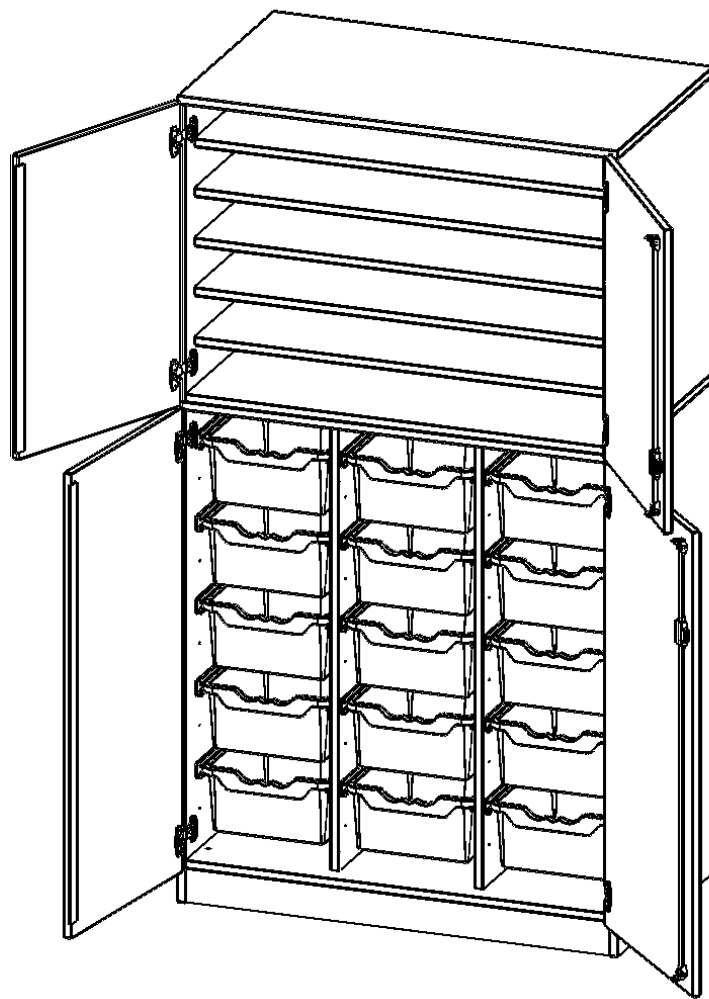

W1053TG2TP

PRODUKTDATENBLATT
WWW.MOEBELWERK-NIESKY.DE

BASTELSCHRANK, 5 ORDNERHÖHEN - SERIE EVO180

4-TÜRIGER SCHRANK MIT 15 HOHEN ERGOTRAY BOXEN, ZWEITEILIG

PRODUKTBESCHREIBUNG

Die evo180 Schränke und Regale in verschiedenen Höhen und Breiten sind ein Kernstück unseres evo180 Schrankwandprogrammes. Die Rückwand ist als Sichtrückwand ausgeführt, dementsprechend eignen sich alle evo180 Einzelschränke oder Schrankwände auch als Raumteiler.

Unsere Bastelschränke gibt es mit verschiedenen Ausstattungsmerkmalen. Besonders sind hier die vielen Einlegeböden zur Lagerung verschiedener Papiersorten. ErgoTray Boxen und halbe oder ganze Türen. Wählen Sie den für Sie passenden Bastelschrank für Ihre Bedürfnisse aus unserem breiten Sortiment an BastelSchränken.

EIGENSCHAFTEN

- Bastel- & Papierschrank, 5 Ordnerhöhen
- 4 Halbtüren, abschließbar, mit Sichtrückwand
- oben 2 OH mit 5 Einlegeböden
- unten 3 OH mit 15 hohen ErgoTray Boxen
- zweiteilig, mit Sockel

Zubehör

Freistehend

Artikelnummer	W1053TG2TP	
Breite / Höhe / Tiefe	1045 mm / 1900 mm / 600 mm	41.1" / 74.8" / 23.6"
Ordnerhöhen	5	
Einlegeböden	5	
Fächer	6	
Aufbewahrungsboxen	12	
Montageart	Freistehend	
Einsatzbereich	Kindergarten, Grundschule, Weiterführende Schule	
Material	Melaminplatte	
Bauart	Abschließbar	
Produktlinie	evo180	