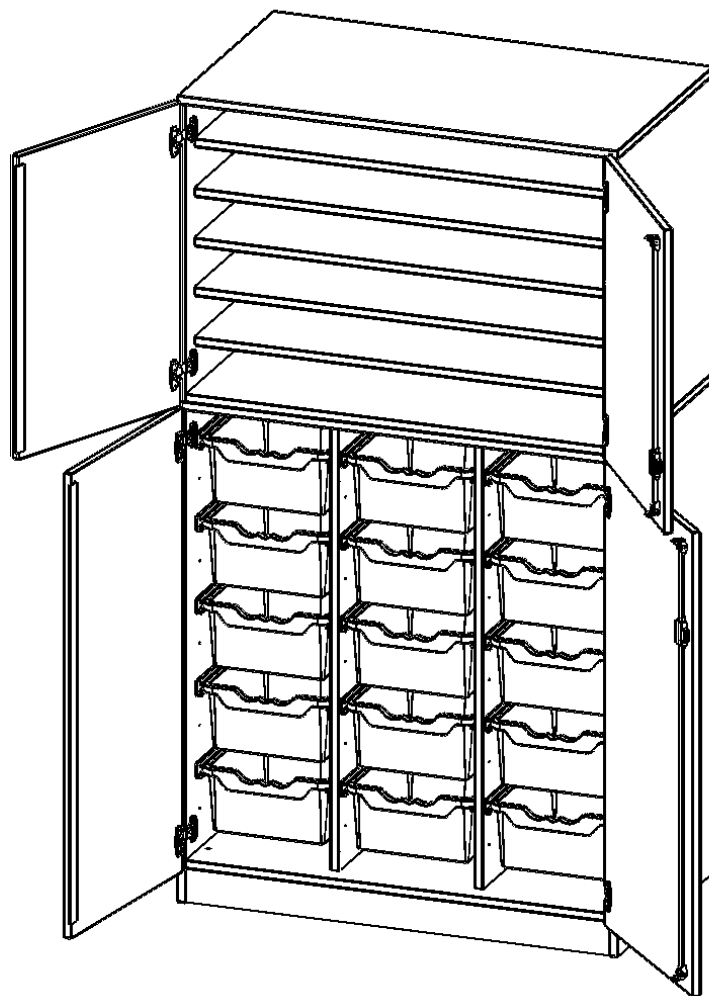

W1053TG2TP

PRODUKTDATENBLATT
WWW.MOEBELWERK-NIESKY.DE

BASTELSCHRANK, 5 ORDNERHÖHEN - SERIE EVO180

4-TÜRIGER SCHRANK MIT 15 HOHEN ERGOTRAY BOXEN, ZWEITEILIG

PRODUKTBESCHREIBUNG

Die evo180 Schränke und Regale in verschiedenen Höhen und Breiten sind ein Kernstück unseres evo180 Schrankwandprogrammes. Die Rückwand ist als Sichtrückwand ausgeführt, dementsprechend eignen sich alle evo180 Einzelschränke oder Schrankwände auch als Raumteiler.

Unsere Bastelschränke gibt es mit verschiedenen Ausstattungsmerkmalen. Besonders sind hier die vielen Einlegeböden zur Lagerung verschiedener Papiersorten. ErgoTray Boxen und halbe oder ganze Türen. Wählen Sie den für Sie passenden Bastelschrank für Ihre Bedürfnisse aus unserem breiten Sortiment an BastelSchränken.

EIGENSCHAFTEN

- Bastel- & Papierschrank, 5 Ordnerhöhen
- 4 Halbtüren, abschließbar, mit Sichtrückwand
- oben 2 OH mit 5 Einlegeböden
- unten 3 OH mit 15 hohen ErgoTray Boxen
- zweiteilig, mit Sockel

Zubehör

Freistehend

08.10.2024
Seite 1/2

Artikelnummer	W1053TG2TP	
Breite / Höhe / Tiefe	1045 mm / 1900 mm / 600 mm	41.1" / 74.8" / 23.6"
Ordnerhöhen	5	
Einlegeböden	5	
Fächer	6	
Aufbewahrungsboxen	12	
Montageart	Freistehend	
Einsatzbereich	Kindergarten, Grundschule, Weiterführende Schule	
Material	Melaminplatte	
Bauart	Abschließbar	
Produktlinie	evo180	