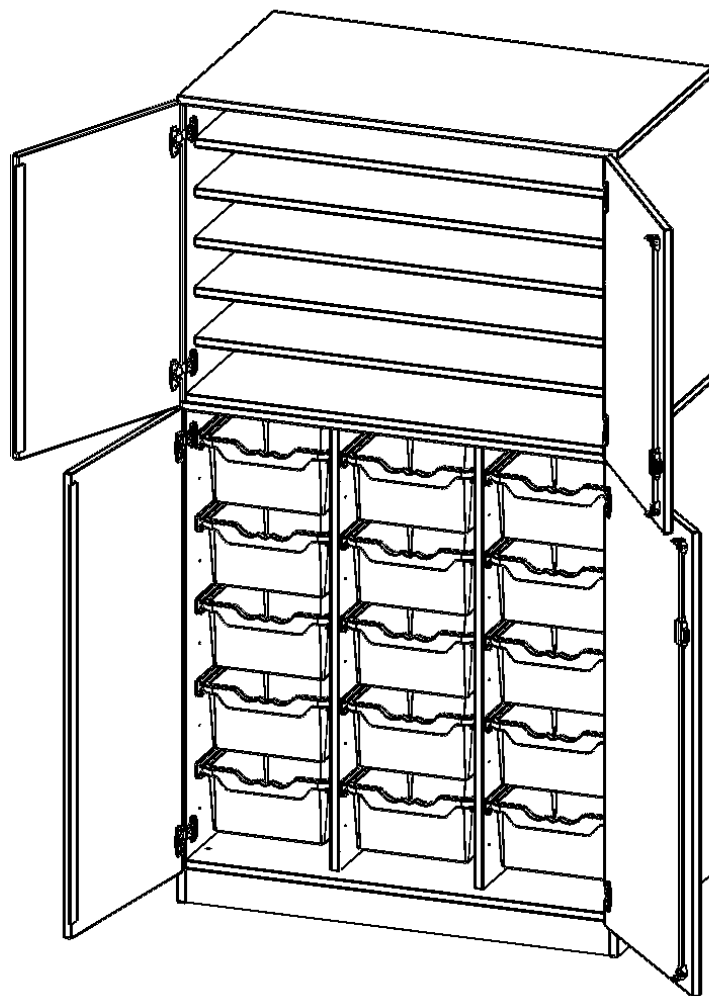

W1053TG2TP

PRODUKTDATENBLATT
WWW.MOEBELWERK-NIESKY.DE

BASTELSCHRANK, 5 ORDNERHÖHEN - SERIE EVO180

4-TÜRIGER SCHRANK MIT 15 HOHEN ERGOTRAY BOXEN, ZWEITEILIG

PRODUKTBESCHREIBUNG

Die evo180 Schränke und Regale in verschiedenen Höhen und Breiten sind ein Kernstück unseres evo180 Schrankwandprogrammes. Die Rückwand ist als Sichtrückwand ausgeführt, dementsprechend eignen sich alle evo180 Einzelschränke oder Schrankwände auch als Raumteiler.

Unsere Bastelschränke gibt es mit verschiedenen Ausstattungsmerkmalen. Besonders sind hier die vielen Einlegeböden zur Lagerung verschiedener Papiersorten. ErgoTray Boxen und halbe oder ganze Türen. Wählen Sie den für Sie passenden Bastelschrank für Ihre Bedürfnisse aus unserem breiten Sortiment an BastelSchränken.

EIGENSCHAFTEN

- Bastel- & Papierschrank, 5 Ordnerhöhen
- 4 Halbtüren, abschließbar, mit Sichtrückwand
- oben 2 OH mit 5 Einlegeböden
- unten 3 OH mit 15 hohen ErgoTray Boxen
- zweiteilig, mit Sockel

Zubehör

Freistehend

25.02.2025
Seite 1/2

Artikelnummer	W1053TG2TP	
Breite / Höhe / Tiefe	1045 mm / 1900 mm / 600 mm	41.1" / 74.8" / 23.6"
Ordnerhöhen	5	
Einlegeböden	5	
Fächer	6	
Aufbewahrungsboxen	12	
Montageart	Freistehend	
Einsatzbereich	Kindergarten, Grundschule, Weiterführende Schule	
Material	Melaminplatte	
Bauart	Abschließbar	
Produktlinie	evo180	