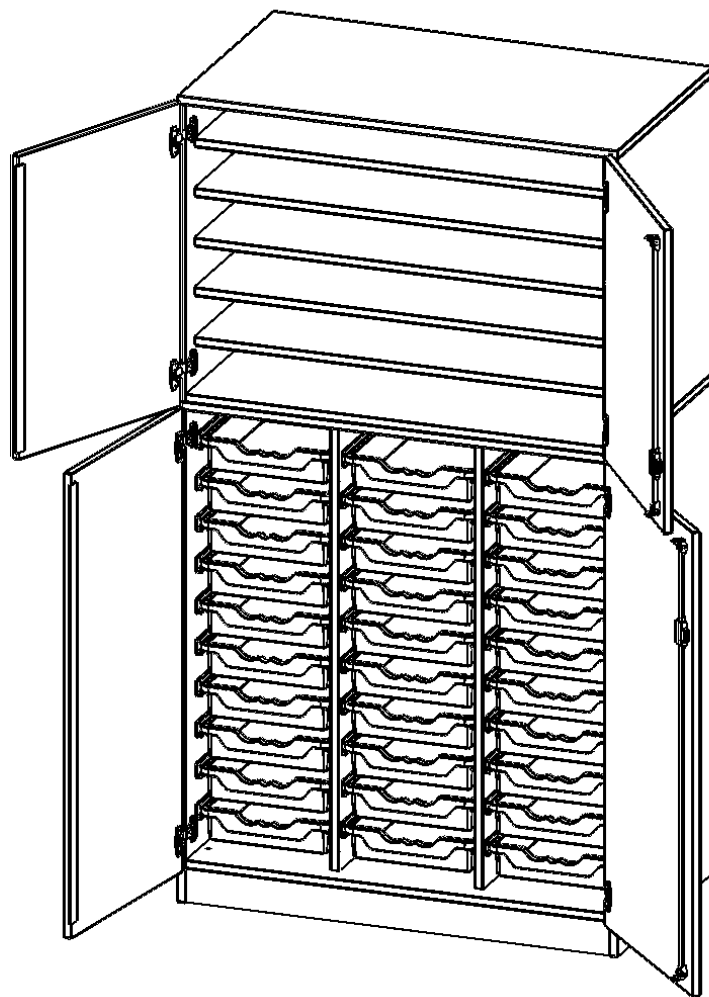

W1053TK2TP

PRODUKTDATENBLATT
WWW.MOEBELWERK-NIESKY.DE

BASTELSCHRANK, 5 ORDNERHÖHEN - SERIE EVO180

4-TÜRIGER SCHRANK MIT 30 FLACHEN ERGOTRAY BOXEN, ZWEIFTEILIG

PRODUKTBESCHREIBUNG

Die evo180 Schränke und Regale in verschiedenen Höhen und Breiten sind ein Kernstück unseres evo180 Schrankwandprogrammes. Die Rückwand ist als Sichtrückwand ausgeführt, dementsprechend eignen sich alle evo180 Einzelschränke oder Schrankwände auch als Raumteiler.

Alle Schränke werden aus melaminharzbeschichteter E1 Feinspanplatte gefertigt, die FSC zertifiziert und formaldehydfrei sind. Als Kanten verwenden wir besonders robuste 2 mm starke ABS Kanten, die unter hoher Temperatur fest verleimt werden. Bitte wählen Sie Ihr Wunschdekor aus unserer Dekorpalette aus. Die Einlegeböden sind im Raster von 32 mm verstellbar. Unsere hochwertigen Bodenträger verfügen über einen "Ausziehstop", so wird verhindert, dass Böden mit Inhalt darauf aus dem Regal oder Schrank rutschen können. Die Türen lassen sich dank 270° öffnender Scharniere an den Korpus anlegen. Sie sind mit einem Schloss verschließbar. An den Türen befindet sich eine Staublippe.

EIGENSCHAFTEN

- Bastel- & Papierschrank, 5 Ordnerhöhen
- 4 Halbtüren, abschließbar, mit Sichtrückwand
- oben 2 OH mit 5 Einlegeböden
- unten 3 OH mit 30 flachen ErgoTray Boxen
- zweiteilig, mit Sockel

Zubehör

Freistehend

Artikelnummer	W1053TK2TP	
Breite / Höhe / Tiefe	1045 mm / 1900 mm / 600 mm	41.1" / 74.8" / 23.6"
Ordnerhöhen	5	
Einlegeböden	5	
Fächer	6	
Aufbewahrungsboxen	24	
Montageart	Freistehend	
Einsatzbereich	Grundschule, Weiterführende Schule	
Hub	50 cm	
Material	Melaminplatte	
Bauart	Abschließbar	
Produktlinie	evo180	