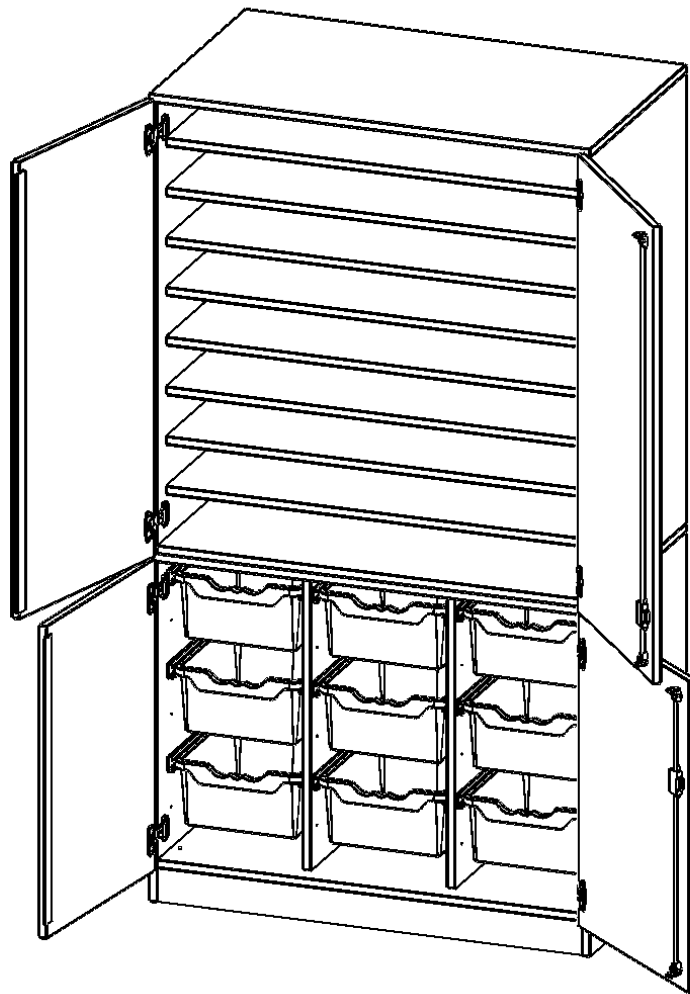

W1052TG3TP

PRODUKTDATENBLATT
WWW.MOEBELWERK-NIESKY.DE

BASTELSCHRANK, 5 ORDNERHÖHEN - SERIE EVO180

4-TÜRIGER SCHRANK MIT 9 HOHEN ERGOTRAY BOXEN, ZWEITEILIG

PRODUKTBESCHREIBUNG

Die evo180 Schränke und Regale in verschiedenen Höhen und Breiten sind ein Kernstück unseres evo180 Schrankwandprogrammes. Die Rückwand ist als Sichtrückwand ausgeführt, dementsprechend eignen sich alle evo180 Einzelschränke oder Schrankwände auch als Raumteiler.

Unsere Bastelschränke gibt es mit verschiedenen Ausstattungsmerkmalen. Besonders sind hier die vielen Einlegeböden zur Lagerung verschiedener Papiersorten. ErgoTray Boxen und halbe oder ganze Türen. Wählen Sie den für Sie passenden Bastelschrank für Ihre Bedürfnisse aus unserem breiten Sortiment an BastelSchränken.

EIGENSCHAFTEN

- Bastel- & Papierschrank, 5 Ordnerhöhen
- 4 Halbtüren, abschließbar, mit Sichtrückwand
- oben 3 OH mit 8 Einlegeböden
- unten 2 OH mit 9 hohen ErgoTray Boxen
- zweiteilig, mit Sockel

Zubehör

Freistehend

Artikelnummer	W1052TG3TP	
Breite / Höhe / Tiefe	1045 mm / 1900 mm / 600 mm	41.1" / 74.8" / 23.6"
Ordnerhöhen	5	
Einlegeböden	8	
Fächer	9	
Aufbewahrungsboxen	9	
Montageart	Freistehend	
Einsatzbereich	Grundschule, Weiterführende Schule	
Hub	50 cm	
Material	Melaminplatte	
Bauart	Abschließbar	
Produktlinie	evo180	