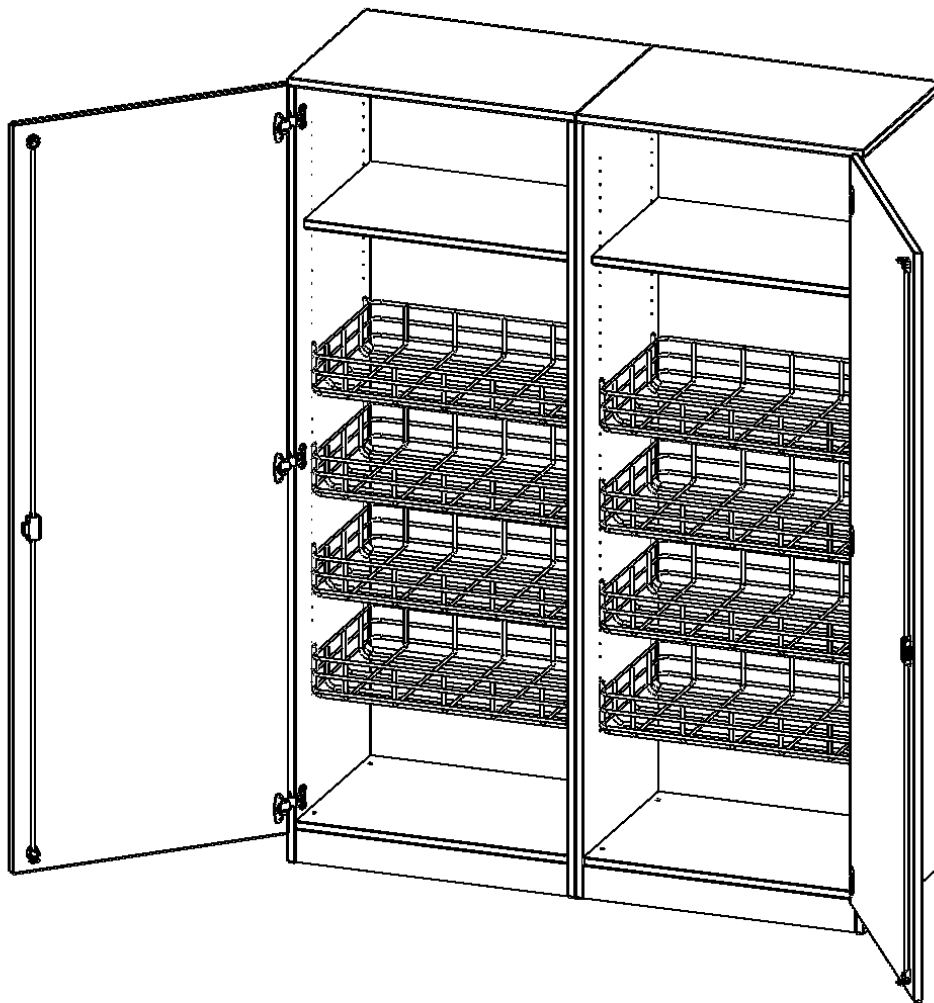

Alle Schränke werden aus melaminharzbeschichteter E1 Feinspanplatte gefertigt, die FSC zertifiziert und formaldehydfrei sind. Als Kanten verwenden wir besonders robuste 2 mm starke ABS Kanten, die unter hoher Temperatur fest verleimt werden. Bitte wählen Sie Ihr Wunschdekor aus unserer Dekorpalette aus. Die Einlegeböden sind im Raster von 32 mm verstellbar. Unsere hochwertigen Bodenträger verfügen über einen "Ausziehstop", so wird verhindert, dass Böden mit Inhalt darauf aus dem Regal oder Schrank rutschen können. Die Türen lassen sich dank 270° öffnender Scharniere an den Korpus anlegen. Sie sind mit einem Schloss verschließbar. An den Türen befindet sich eine Staublippe.

Die Sportschränke der evo180 Serie bieten ausreichend Platz für Bälle, Spielsachen und andere Utensilien für den Sportunterricht. Die Türen sind wahlweise mit oder ohne Halterungen für Kleinteile und Springseile ausgestattet.

Konfigurieren Sie Ihren Wunsch Schrank indem Sie bei den angebotenen Varianten Ihre Auswahl treffen.

EIGENSCHAFTEN

- Sportschrank, 5 Ordnerhöhen, zweiteilig
- zweitürig, abschließbar
- 8 Ballkörbe, 2 Einlegeböden
- mit Sichtrückwand, mit Sockel

Zubehör

Freistehend

Artikelnummer	S1415TSP7	
Breite / Höhe / Tiefe	1406 mm / 1900 mm / 600 mm	55.4" / 74.8" / 23.6"
Ordnerhöhen	5	
Konstruktionsböden	2	
Fächer	12	
Montageart	Freistehend	
Einsatzbereich	Grundschule, Weiterführende Schule	
Hub	50 cm	
Material	Melaminplatte	
Bauart	Abschließbar	
Produktlinie	evo180	