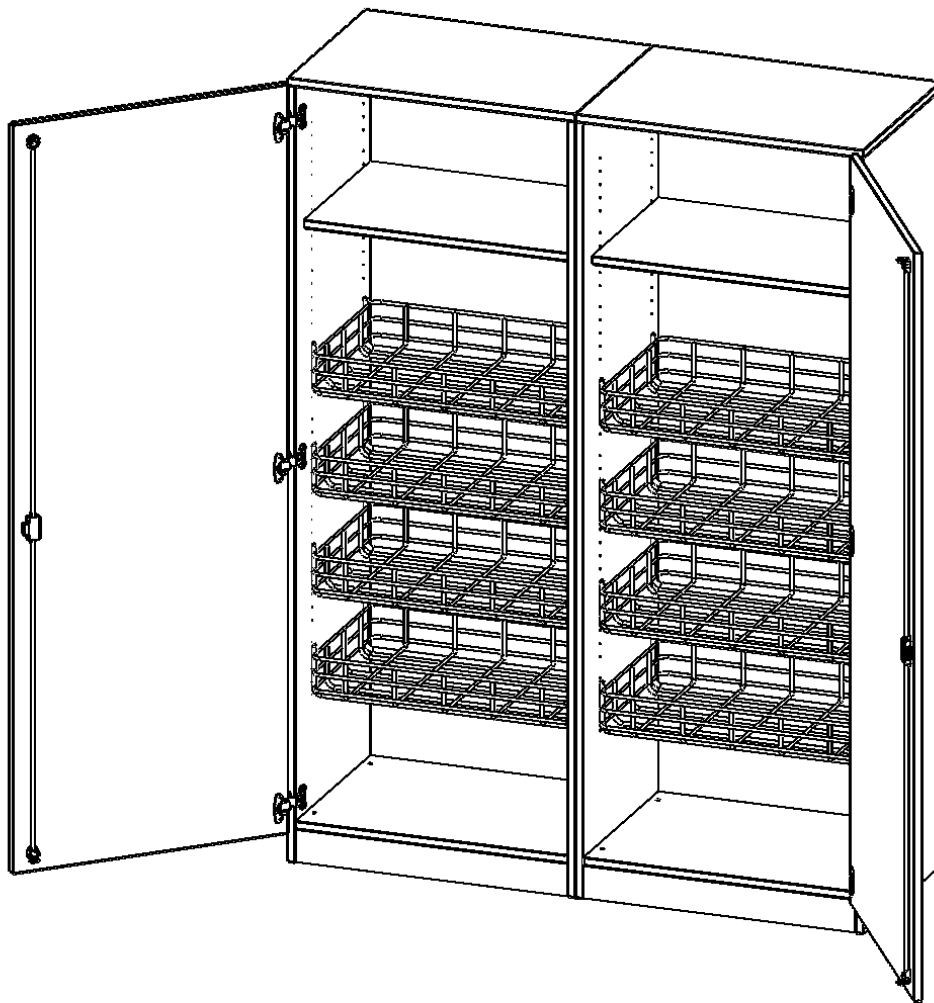

### PRODUKTBESCHREIBUNG

Die evo180 Schränke und Regale in verschiedenen Höhen und Breiten sind ein Kernstück unseres evo180 Schrankwandprogrammes. Die Rückwand ist als Sichtrückwand ausgeführt, dementsprechend eignen sich alle evo180 Einzelschränke oder Schrankwände auch als Raumteiler.

Die Sportschränke der evo180 Serie bieten ausreichend Platz für Bälle, Spielsachen und andere Utensilien für den Sportunterricht. Die Türen sind wahlweise mit oder ohne Halterungen für Kleinteile und Springseile ausgestattet.

### EIGENSCHAFTEN

- Sportschrank, 5 Ordnerhöhen, zweiteilig
- zweitürig, abschließbar
- 8 Ballkörbe, 2 Einlegeböden
- mit Sichtrückwand, mit Sockel

### Zubehör

Freistehend

Artikelnummer	S1415TSP7	
Breite / Höhe / Tiefe	1406 mm / 1900 mm / 600 mm	55.4" / 74.8" / 23.6"
Ordnerhöhen	5	
Konstruktionsböden	2	
Fächer	12	
Montageart	Freistehend	
Einsatzbereich	Grundschule, Weiterführende Schule	
Hub	50 cm	
Material	Melaminplatte	
Bauart	Abschließbar	
Produktlinie	evo180	