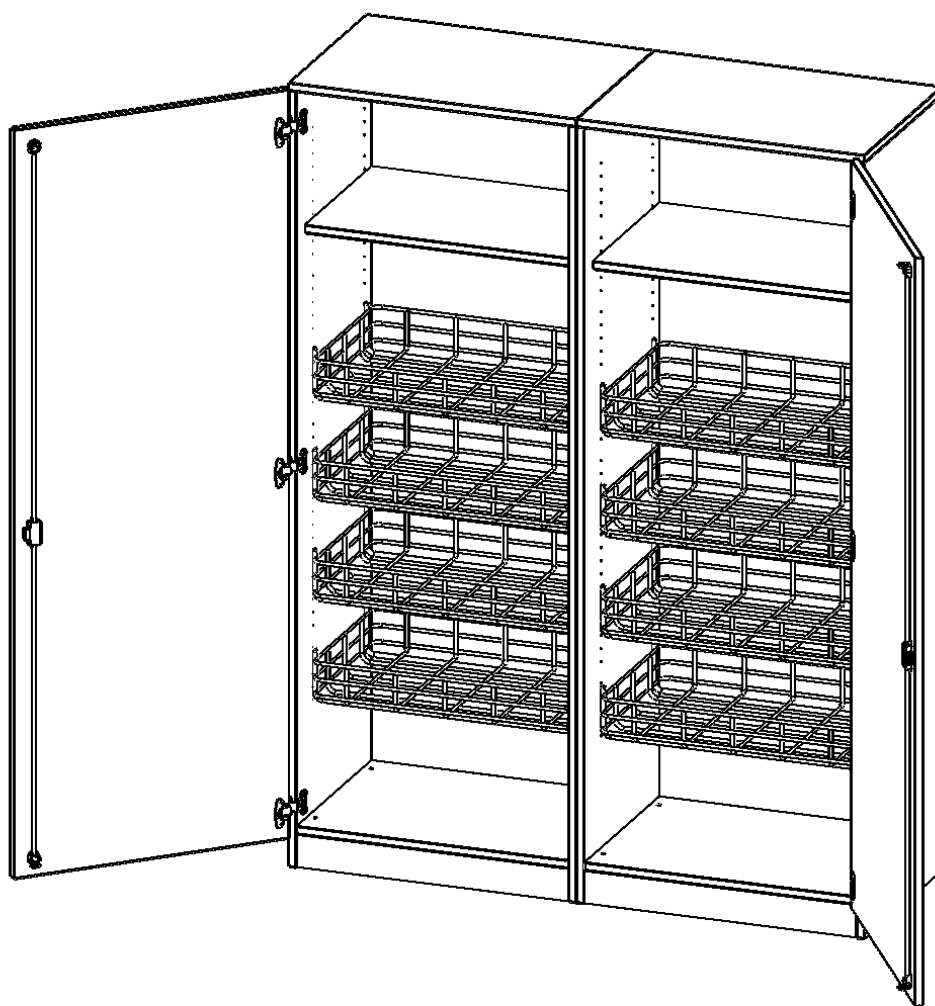

Alle Schränke werden aus melaminharzbeschichteter E1 Feinspanplatte gefertigt, die FSC zertifiziert und formaldehydfrei sind. Als Kanten verwenden wir besonders robuste 2 mm starke ABS Kanten, die unter hoher Temperatur fest verleimt werden. Bitte wählen Sie Ihr Wunschdekor aus unserer Dekorpalette aus. Die Einlegeböden sind im Raster von 32 mm verstellbar. Unsere hochwertigen Bodenträger verfügen über einen "Ausziehstop", so wird verhindert, dass Böden mit Inhalt darauf aus dem Regal oder Schrank rutschen können. Die Türen lassen sich dank 270° öffnender Scharniere an den Korpus anlegen. Sie sind mit einem Schloss verschließbar. An den Türen befindet sich eine Staublippe.

Die Sportschränke der evo180 Serie bieten ausreichend Platz für Bälle, Spielsachen und andere Utensilien für den Sportunterricht. Die Türen sind wahlweise mit oder ohne Halterungen für Kleinteile und Springseile ausgestattet.

Konfigurieren Sie Ihren Wunsch Schrank indem Sie bei den angebotenen Varianten Ihre Auswahl treffen.

EIGENSCHAFTEN

- Sportschrank, 5 Ordnerhöhen, zweiteilig
- zweitürig, abschließbar
- 8 Ballkörbe, 2 Einlegeböden
- mit Sichtrückwand, mit Sockel

Zubehör

Freistehend

Artikelnummer	S1415TSP7	
Breite / Höhe / Tiefe	1406 mm / 1900 mm / 600 mm	55.4" / 74.8" / 23.6"
Ordnerhöhen	5	
Konstruktionsböden	2	
Fächer	12	
Montageart	Freistehend	
Einsatzbereich	Grundschule, Weiterführende Schule	
Hub	50 cm	
Material	Melaminplatte	
Bauart	Abschließbar	
Produktlinie	evo180	