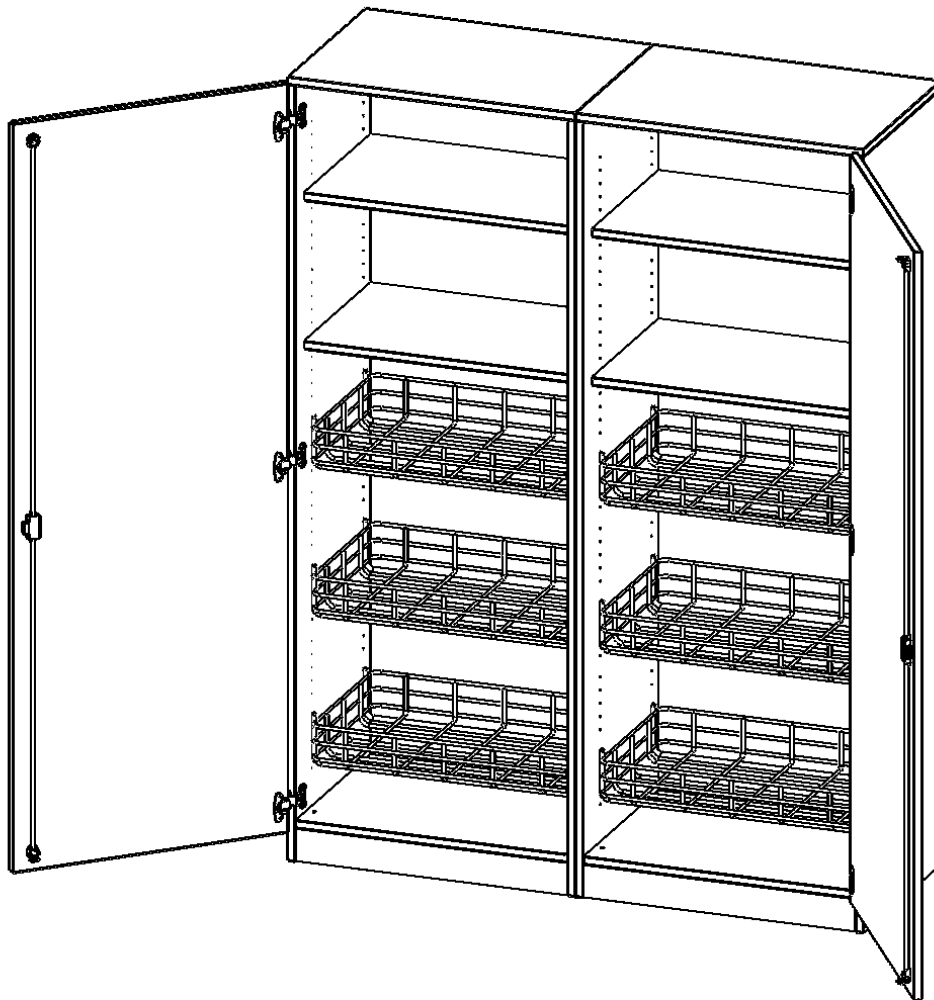

## SPORTSCHRANK, 5 ORDNERHÖHEN - SERIE EVO180

BREITE 140,6 CM, GESAMTHÖHE 190 CM, 6 BALLKÖRBE, MIT SOCKEL (81 MM)

### PRODUKTBESCHREIBUNG

Die evo180 Schränke und Regale in verschiedenen Höhen und Breiten sind ein Kernstück unseres evo180 Schrankwandprogrammes. Die Rückwand ist als Sichtrückwand ausgeführt, dementsprechend eignen sich alle evo180 Einzelschränke oder Schrankwände auch als Raumteiler.

### EIGENSCHAFTEN

- Sportschrank, 5 Ordnerhöhen, zweiteilig
- zweitürig, abschließbar
- 6 Ballkörbe, 4 Einlegeböden
- mit Sichtrückwand, mit Sockel

### Zubehör

Freistehend

Artikelnummer	S1415TSP6	
Breite / Höhe / Tiefe	1406 mm / 1900 mm / 600 mm	55.4" / 74.8" / 23.6"
Ordnerhöhen	5	
Einlegeböden	2	
Konstruktionsböden	2	
Fächer	12	
Montageart	Freistehend	
Einsatzbereich	Grundschule, Weiterführende Schule	
Hub	50 cm	
Material	Melaminplatte	
Bauart	Abschließbar	
Produktlinie	evo180	