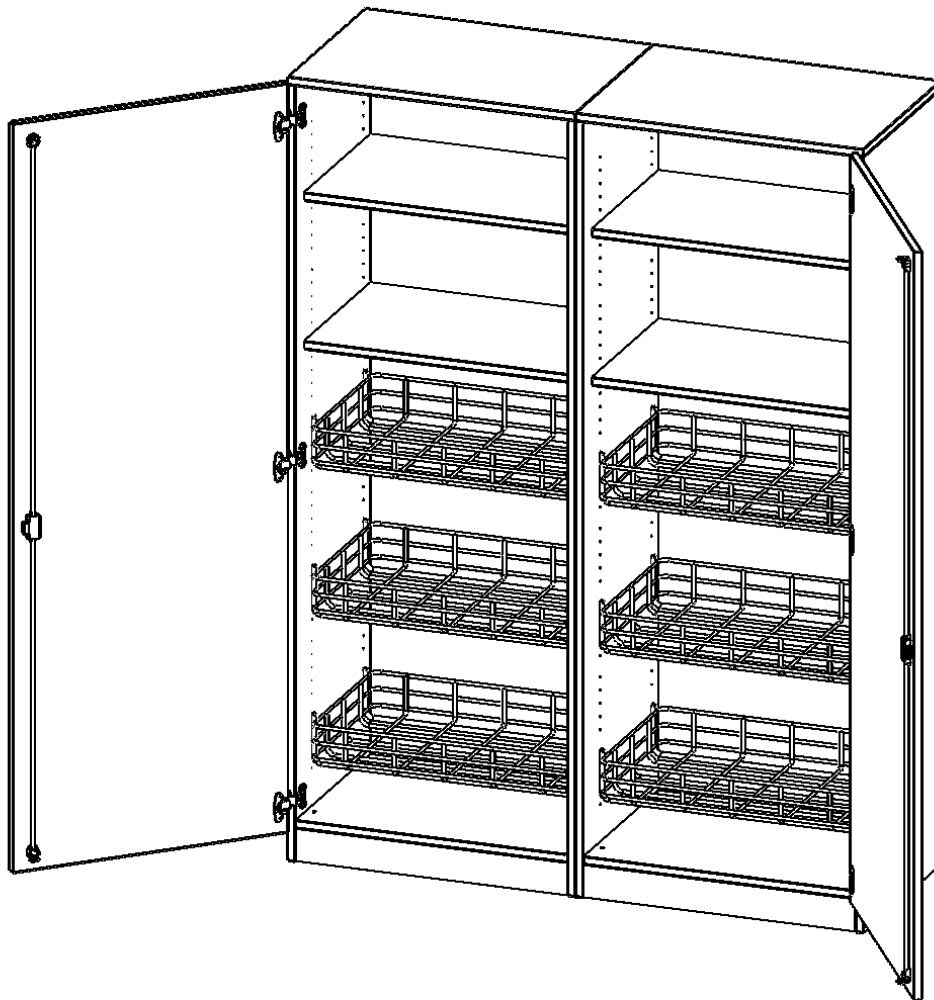

S1415TSP6

PRODUKTDATENBLATT
WWW.MOEBELWERK-NIESKY.DE

SPORTSCHRANK, 5 ORDNERHÖHEN - SERIE EVO180

BREITE 140,6 CM, GESAMTHÖHE 190 CM, 6 BALLKÖRBE, MIT SOCKEL (81 MM)

PRODUKTBESCHREIBUNG

Die evo180 Schränke und Regale in verschiedenen Höhen und Breiten sind ein Kernstück unseres evo180 Schrankwandprogrammes. Die Rückwand ist als Sichtrückwand ausgeführt, dementsprechend eignen sich alle evo180 Einzelschränke oder Schrankwände auch als Raumteiler.

Alle Schränke werden aus melaminharzbeschichteter E1 Feinspanplatte gefertigt, die FSC zertifiziert und formaldehydfrei sind. Als Kanten verwenden wir besonders robuste 2 mm starke ABS Kanten, die unter hoher Temperatur fest verleimt werden. Bitte wählen Sie Ihr Wunschdekor aus unserer Dekorpalette aus. Die Einlegeböden sind im Raster von 32 mm verstellbar. Unsere hochwertigen Bodenträger verfügen über einen "Ausziehstop", so wird verhindert, dass Böden mit Inhalt darauf aus dem Regal oder Schrank rutschen können. Die Türen lassen sich dank 270° öffnender Scharniere an den Korpus anlegen. Sie sind mit einem Schloss verschließbar. An den Türen befindet sich eine Staublippe.

Konfigurieren Sie Ihren Wunsch Schrank indem Sie bei den angebotenen Varianten Ihre Auswahl treffen.

EIGENSCHAFTEN

- Sportschrank, 5 Ordnerhöhen, zweiteilig
- zweitürig, abschließbar
- 6 Ballkörbe, 4 Einlegeböden
- mit Sichtrückwand, mit Sockel

Zubehör

Freistehend

Artikelnummer	S1415TSP6	
Breite / Höhe / Tiefe	1406 mm / 1900 mm / 600 mm	55.4" / 74.8" / 23.6"
Ordnerhöhen	5	
Einlegeböden	2	
Konstruktionsböden	2	
Fächer	12	
Montageart	Freistehend	
Einsatzbereich	Grundschule, Weiterführende Schule	
Hub	50 cm	
Material	Melaminplatte	
Bauart	Abschließbar	
Produktlinie	evo180	