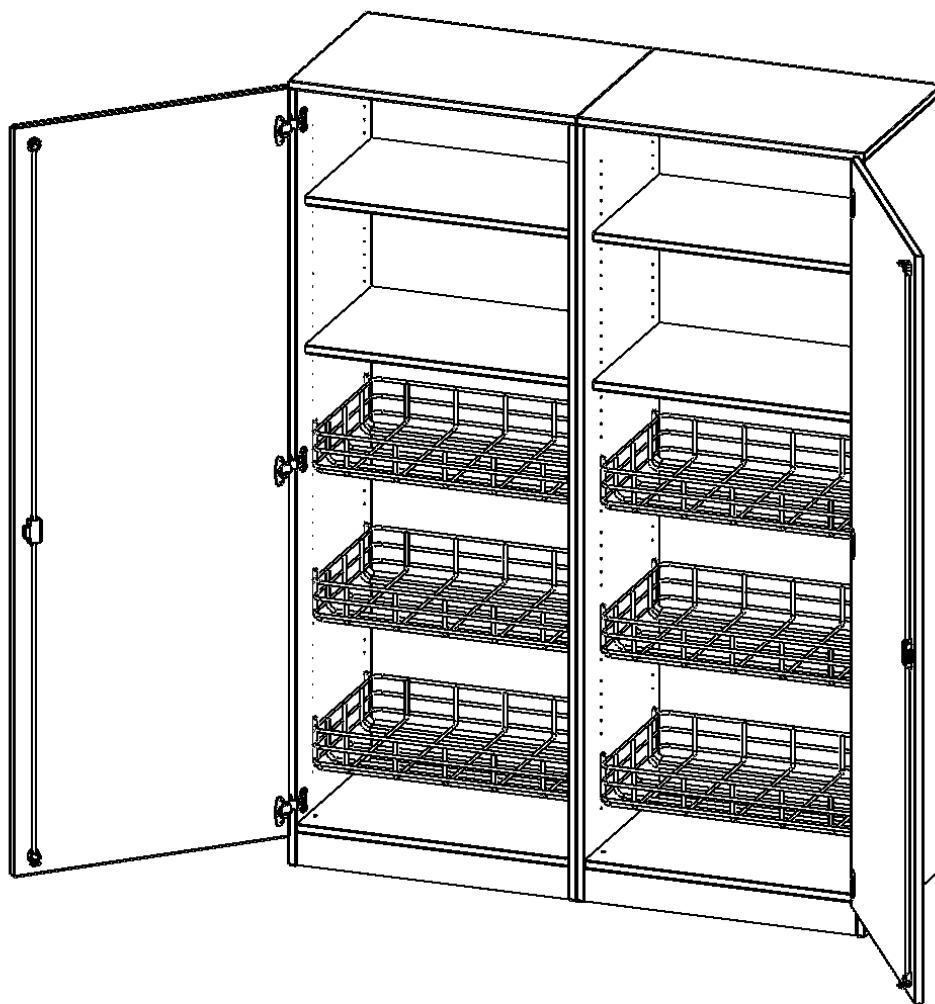

S1415TSP6

PRODUKTDATENBLATT
WWW.MOEBELWERK-NIESKY.DE

SPORTSCHRANK, 5 ORDNERHÖHEN - SERIE EVO180

BREITE 140,6 CM, GESAMTHÖHE 190 CM, 6 BALLKÖRBE, MIT SOCKEL (81 MM)

PRODUKTBESCHREIBUNG

Die evo180 Schränke und Regale in verschiedenen Höhen und Breiten sind ein Kernstück unseres evo180 Schrankwandprogrammes. Die Rückwand ist als Sichtrückwand ausgeführt, dementsprechend eignen sich alle evo180 Einzelschränke oder Schrankwände auch als Raumteiler.

Alle Schränke werden aus melaminharzbeschichteter E1 Feinspanplatte gefertigt, die FSC zertifiziert und formaldehydfrei sind. Als Kanten verwenden wir besonders robuste 2 mm starke ABS Kanten, die unter hoher Temperatur fest verleimt werden. Bitte wählen Sie Ihr Wunschdekor aus unserer Dekorpalette aus. Die Einlegeböden sind im Raster von 32 mm verstellbar. Unsere hochwertigen Bodenträger verfügen über einen "Ausziehstop", so wird verhindert, dass Böden mit Inhalt darauf aus dem Regal oder Schrank rutschen können. Die Türen lassen sich dank 270° öffnender Scharniere an den Korpus anlegen. Sie sind mit einem Schloss verschließbar. An den Türen befindet sich eine Staublippe.

Konfigurieren Sie Ihren Wunsch Schrank indem Sie bei den angebotenen Varianten Ihre Auswahl treffen.

EIGENSCHAFTEN

- Sportschrank, 5 Ordnerhöhen, zweiteilig
- zweitürig, abschließbar
- 6 Ballkörbe, 4 Einlegeböden
- mit Sichtrückwand, mit Sockel

Zubehör

Freistehend

Artikelnummer	S1415TSP6	
Breite / Höhe / Tiefe	1406 mm / 1900 mm / 600 mm	55.4" / 74.8" / 23.6"
Ordnerhöhen	5	
Einlegeböden	2	
Konstruktionsböden	2	
Fächer	12	
Montageart	Freistehend	
Einsatzbereich	Grundschule, Weiterführende Schule	
Hub	50 cm	
Material	Melaminplatte	
Bauart	Abschließbar	
Produktlinie	evo180	