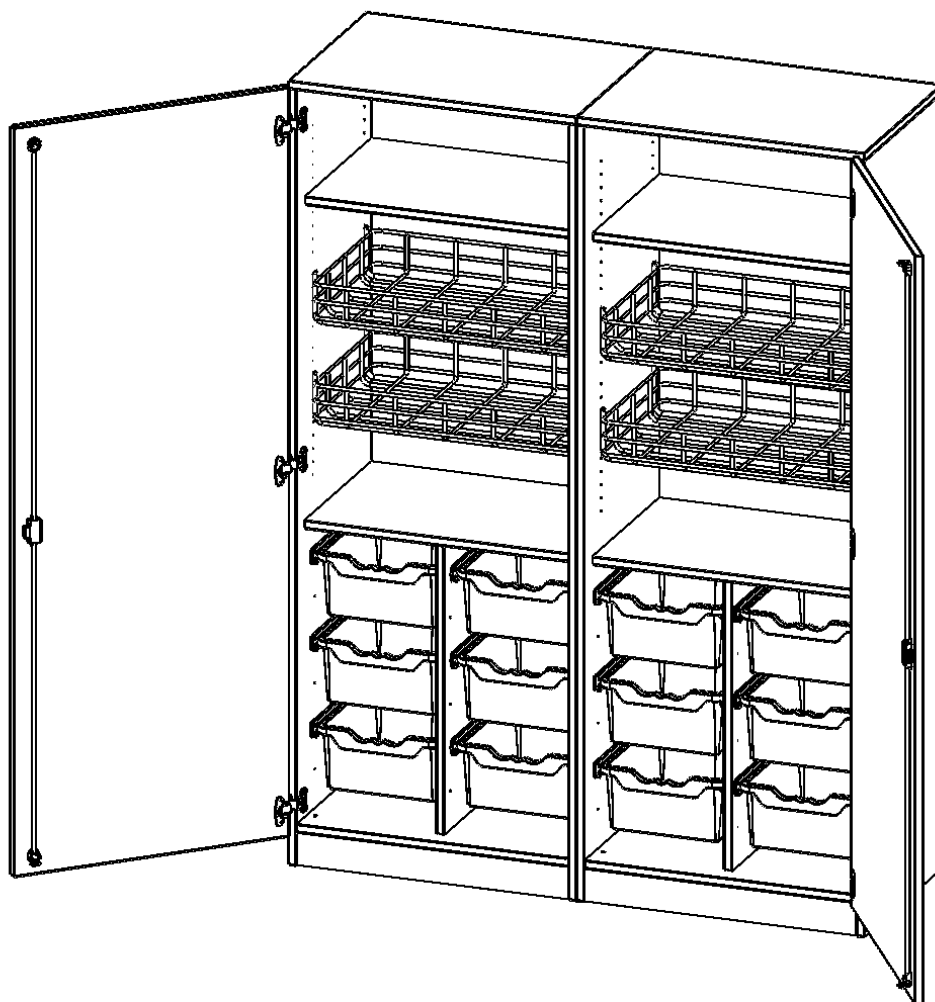

### PRODUKTBESCHREIBUNG

Die evo180 Schränke und Regale in verschiedenen Höhen und Breiten sind ein Kernstück unseres evo180 Schrankwandprogrammes. Die Rückwand ist als Sichtrückwand ausgeführt, dementsprechend eignen sich alle evo180 Einzelschränke oder Schrankwände auch als Raumteiler.

Die Sportschränke der evo180 Serie bieten ausreichend Platz für Bälle, Spielsachen und andere Utensilien für den Sportunterricht. Die Türen sind wahlweise mit oder ohne Halterungen für Kleinteile und Springseile ausgestattet.

### EIGENSCHAFTEN

- Sportschrank, 5 Ordnerhöhen, zweiteilig
- zweitürig, abschließbar
- 4 Ballkörbe, 2 Einlegeböden
- 12 hohe ErgoTray Boxen
- mit Sichtrückwand, mit Sockel

### Zubehör

Freistehend

Artikelnummer	S1415TSP5	
Breite / Höhe / Tiefe	1406 mm / 1900 mm / 600 mm	55.4" / 74.8" / 23.6"
Ordnerhöhen	5	
Einlegeböden	2	
Konstruktionsböden	1	
Fächer	8	
Schubladen	12	
Aufbewahrungsboxen	12	
Montageart	Freistehend	
Einsatzbereich	Grundschule, Weiterführende Schule	
Hub	50 cm	
Material	Melaminplatte	
Bauart	Abschließbar	
Produktlinie	evo180	