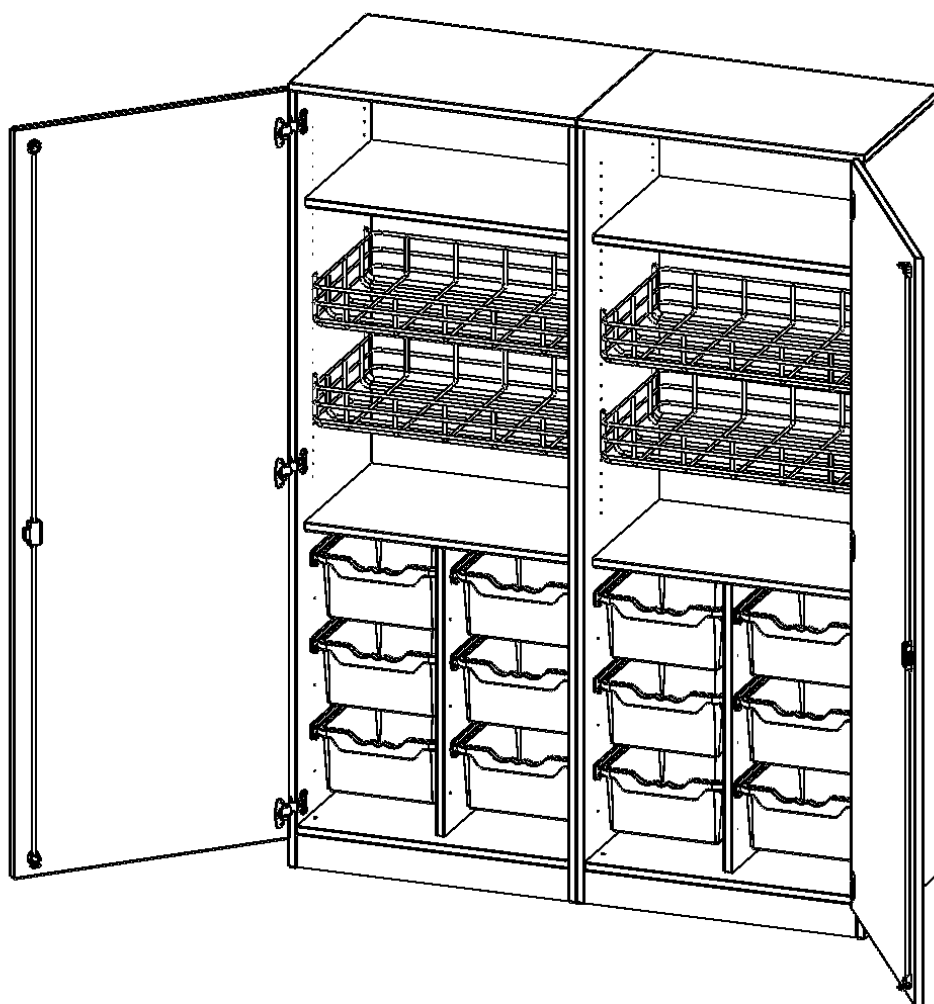

Alle Schränke werden aus melaminharzbeschichteter E1 Feinspanplatte gefertigt, die FSC zertifiziert und formaldehydfrei sind. Als Kanten verwenden wir besonders robuste 2 mm starke ABS Kanten, die unter hoher Temperatur fest verleimt werden. Bitte wählen Sie Ihr Wunschdekor aus unserer Dekorpalette aus. Die Einlegeböden sind im Raster von 32 mm verstellbar. Unsere hochwertigen Bodenträger verfügen über einen "Ausziehstop", so wird verhindert, dass Böden mit Inhalt darauf aus dem Regal oder Schrank rutschen können. Die Türen lassen sich dank 270° öffnender Scharniere an den Korpus anlegen. Sie sind mit einem Schloss verschließbar. An den Türen befindet sich eine Staublippe.

Die Sportschränke der evo180 Serie bieten ausreichend Platz für Bälle, Spielsachen und andere Utensilien für den Sportunterricht. Die Türen sind wahlweise mit oder ohne Halterungen für Kleinteile und Springseile ausgestattet.

Konfigurieren Sie Ihren Wunsch Schrank indem Sie bei den angebotenen Varianten Ihre Auswahl treffen.

EIGENSCHAFTEN

- Sportschrank, 5 Ordnerhöhen, zweiteilig
- zweitürig, abschließbar
- 4 Ballkörbe, 2 Einlegeböden
- 12 hohe ErgoTray Boxen
- mit Sichtrückwand, mit Sockel

Zubehör

Freistehend

Artikelnummer	S1415TSP5	
Breite / Höhe / Tiefe	1406 mm / 1900 mm / 600 mm	55.4" / 74.8" / 23.6"
Ordnerhöhen	5	
Einlegeböden	2	
Konstruktionsböden	1	
Fächer	8	
Schubladen	12	
Aufbewahrungsboxen	12	
Montageart	Freistehend	
Einsatzbereich	Grundschule, Weiterführende Schule	
Hub	50 cm	
Material	Melaminplatte	
Bauart	Abschließbar	
Produktlinie	evo180	