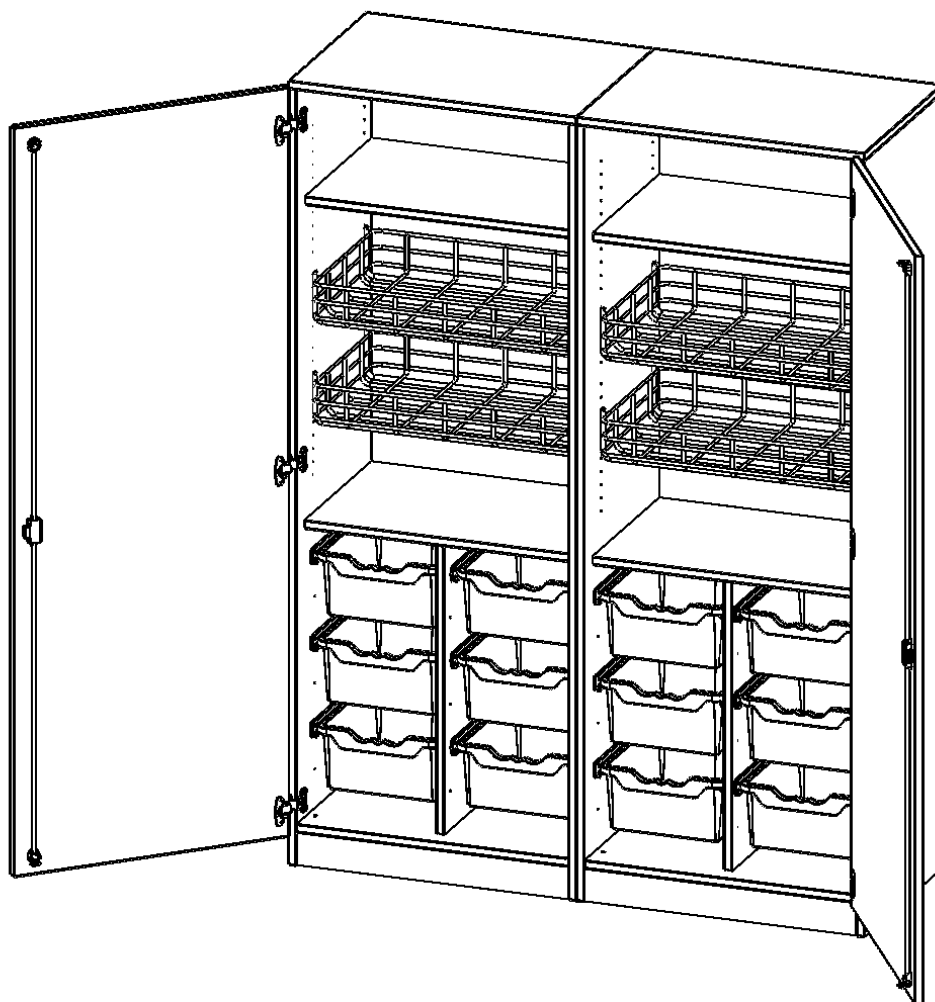

Alle Schränke werden aus melaminharzbeschichteter E1 Feinspanplatte gefertigt, die FSC zertifiziert und formaldehydfrei sind. Als Kanten verwenden wir besonders robuste 2 mm starke ABS Kanten, die unter hoher Temperatur fest verleimt werden. Bitte wählen Sie Ihr Wunschdekor aus unserer Dekorpalette aus. Die Einlegeböden sind im Raster von 32 mm verstellbar. Unsere hochwertigen Bodenträger verfügen über einen "Ausziehstop", so wird verhindert, dass Böden mit Inhalt darauf aus dem Regal oder Schrank rutschen können. Die Türen lassen sich dank 270° öffnender Scharniere an den Korpus anlegen. Sie sind mit einem Schloss verschließbar. An den Türen befindet sich eine Staublippe.

Die Sportschränke der evo180 Serie bieten ausreichend Platz für Bälle, Spielsachen und andere Utensilien für den Sportunterricht. Die Türen sind wahlweise mit oder ohne Halterungen für Kleinteile und Springseile ausgestattet.

Konfigurieren Sie Ihren Wunsch Schrank indem Sie bei den angebotenen Varianten Ihre Auswahl treffen.

EIGENSCHAFTEN

- Sportschrank, 5 Ordnerhöhen, zweiteilig
- zweitürig, abschließbar
- 4 Ballkörbe, 2 Einlegeböden
- 12 hohe ErgoTray Boxen
- mit Sichtrückwand, mit Sockel

Zubehör

Freistehend

Artikelnummer	S1415TSP5	
Breite / Höhe / Tiefe	1406 mm / 1900 mm / 600 mm	55.4" / 74.8" / 23.6"
Ordnerhöhen	5	
Einlegeböden	2	
Konstruktionsböden	1	
Fächer	8	
Schubladen	12	
Aufbewahrungsboxen	12	
Montageart	Freistehend	
Einsatzbereich	Grundschule, Weiterführende Schule	
Hub	50 cm	
Material	Melaminplatte	
Bauart	Abschließbar	
Produktlinie	evo180	