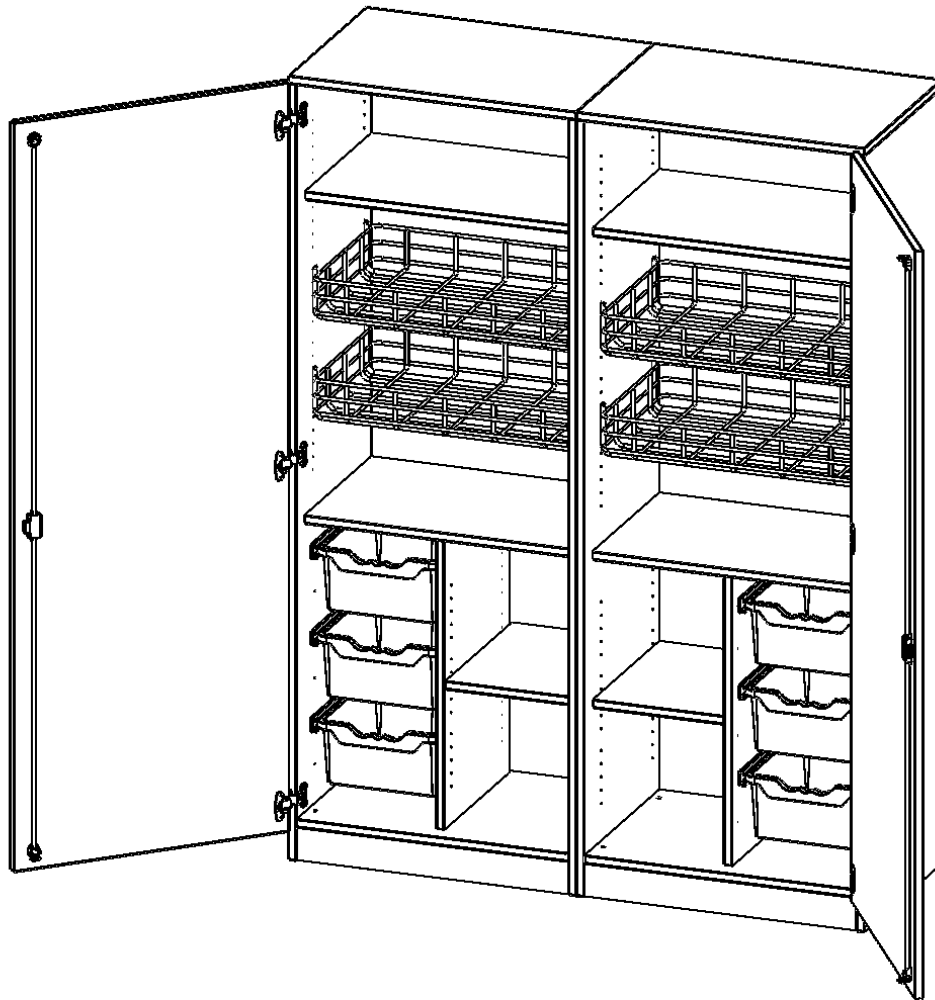

### PRODUKTBE SCHREIBUNG

Die evo180 Schränke und Regale in verschiedenen Höhen und Breiten sind ein Kernstück unseres evo180 Schrankwandprogrammes. Die Rückwand ist als Sichtrückwand ausgeführt, dementsprechend eignen sich alle evo180 Einzelschränke oder Schrankwände auch als Raumteiler.

Die Sportschränke der evo180 Serie bieten ausreichend Platz für Bälle, Spielsachen und andere Utensilien für den Sportunterricht. Die Türen sind wahlweise mit oder ohne Halterungen für Kleinteile und Springseile ausgestattet.

### EIGENSCHAFTEN

- Sportschrank, 5 Ordnerhöhen, zweiteilig
- zweitürig, abschließbar
- 4 Ballkörbe, 4 Einlegeböden
- 6 hohe ErgoTray Boxen
- mit Sichtrückwand, mit Sockel

### Zubehör

Freistehend

Artikelnummer	S1415TSP4	
Breite / Höhe / Tiefe	1406 mm / 1900 mm / 600 mm	55.4" / 74.8" / 23.6"
Ordnerhöhen	5	
Einlegeböden	4	
Konstruktionsböden	1	
Fächer	12	
Schubladen	6	
Aufbewahrungsboxen	6	
Montageart	Freistehend	
Einsatzbereich	Grundschule, Weiterführende Schule	
Hub	50 cm	
Material	Melaminplatte	
Bauart	Abschließbar	
Produktlinie	evo180	