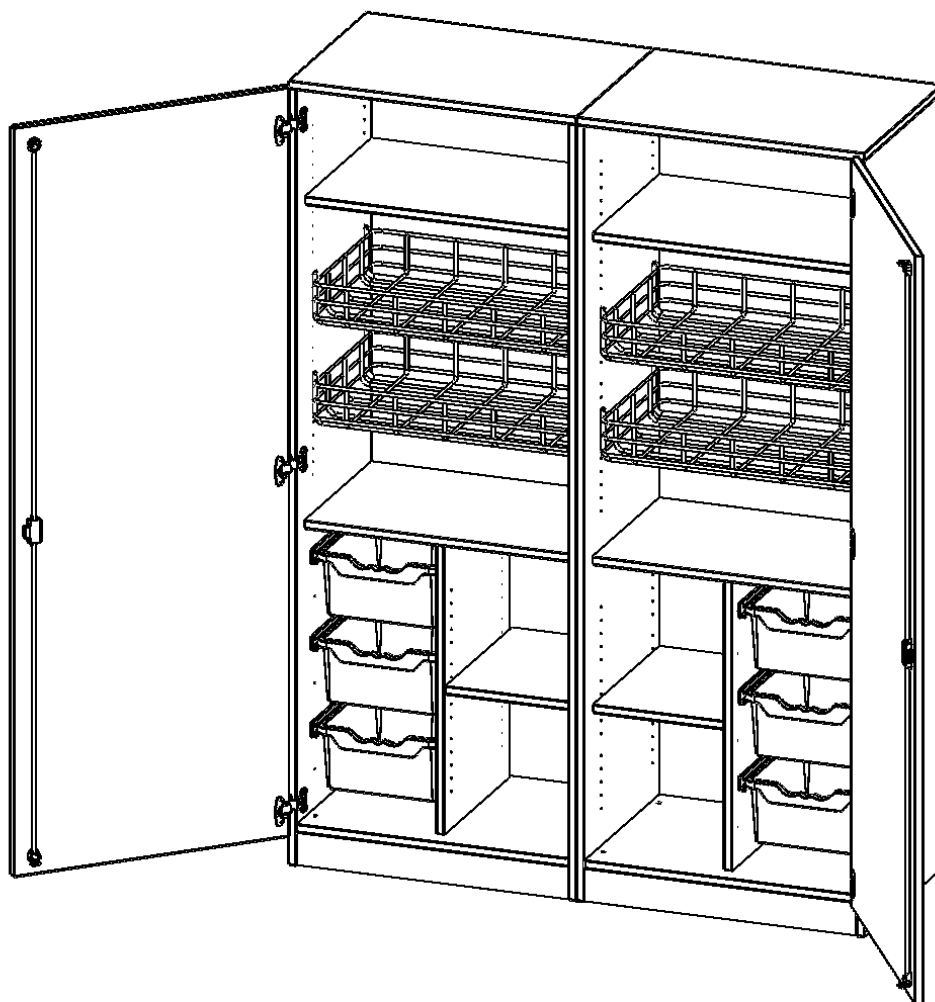

Alle Schränke werden aus melaminharzbeschichteter E1 Feinspanplatte gefertigt, die FSC zertifiziert und formaldehydfrei sind. Als Kanten verwenden wir besonders robuste 2 mm starke ABS Kanten, die unter hoher Temperatur fest verleimt werden. Bitte wählen Sie Ihr Wunschdekor aus unserer Dekorpalette aus. Die Einlegeböden sind im Raster von 32 mm verstellbar. Unsere hochwertigen Bodenträger verfügen über einen "Ausziehstop", so wird verhindert, dass Böden mit Inhalt darauf aus dem Regal oder Schrank rutschen können. Die Türen lassen sich dank 270° öffnender Scharniere an den Korpus anlegen. Sie sind mit einem Schloss verschließbar. An den Türen befindet sich eine Staublippe.

Die Sportschränke der evo180 Serie bieten ausreichend Platz für Bälle, Spielsachen und andere Utensilien für den Sportunterricht. Die Türen sind wahlweise mit oder ohne Halterungen für Kleinteile und Springseile ausgestattet.

Konfigurieren Sie Ihren Wunsch Schrank indem Sie bei den angebotenen Varianten Ihre Auswahl treffen.

EIGENSCHAFTEN

- Sportschrank, 5 Ordnerhöhen, zweiteilig
- zweitürig, abschließbar
- 4 Ballkörbe, 4 Einlegeböden
- 6 hohe ErgoTray Boxen
- mit Sichtrückwand, mit Sockel

Zubehör

Freistehend

Artikelnummer	S1415TSP4	
Breite / Höhe / Tiefe	1406 mm / 1900 mm / 600 mm	55.4" / 74.8" / 23.6"
Ordnerhöhen	5	
Einlegeböden	4	
Konstruktionsböden	1	
Fächer	12	
Schubladen	6	
Aufbewahrungsboxen	6	
Montageart	Freistehend	
Einsatzbereich	Grundschule, Weiterführende Schule	
Hub	50 cm	
Material	Melaminplatte	
Bauart	Abschließbar	
Produktlinie	evo180	