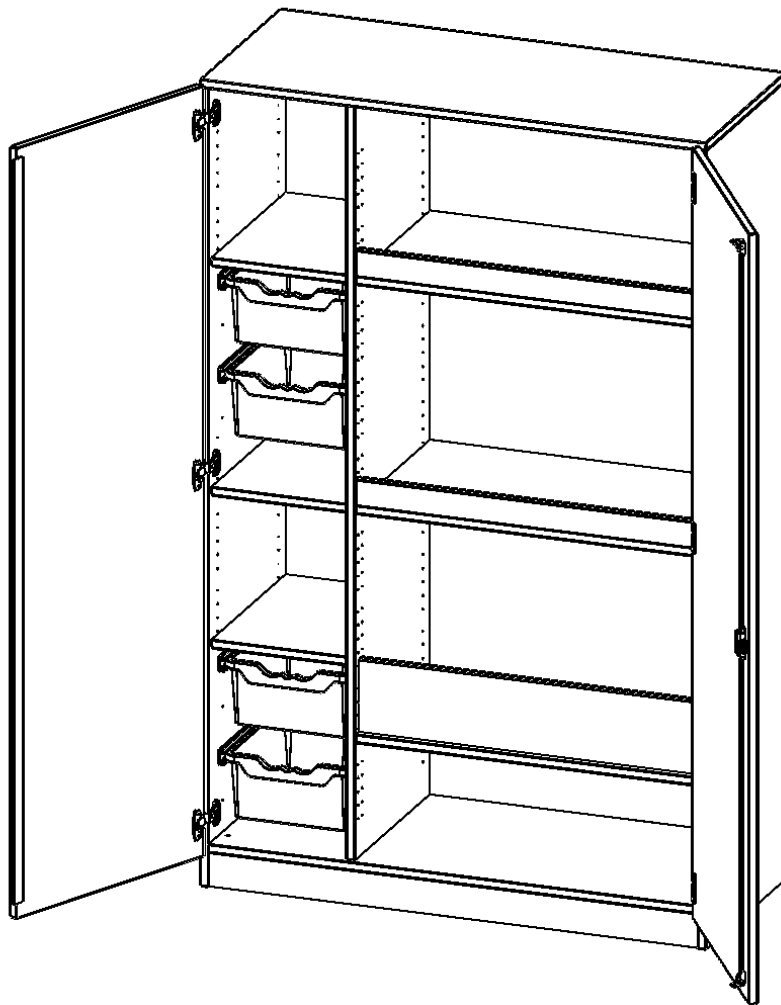

S1205TSP2

PRODUKTDATENBLATT
WWW.MOEBELWERK-NIESKY.DE

SPORTSCHRANK, 5 ORDNERHÖHEN - SERIE EVO180

BREITE 120 CM, GESAMTHÖHE 190 CM, 2 HOHE ERGOTRAY BOXEN, BALLFACH, MIT SOCKEL (81 MM)

PRODUKTBESCHREIBUNG

Die evo180 Schränke und Regale in verschiedenen Höhen und Breiten sind ein Kernstück unseres evo180 Schrankwandprogrammes. Die Rückwand ist als Sichtrückwand ausgeführt, dementsprechend eignen sich alle evo180 Einzelschränke oder Schrankwände auch als Raumteiler.

Alle Schränke werden aus melaminharzbeschichteter E1 Feinspanplatte gefertigt, die FSC zertifiziert und formaldehydfrei sind. Als Kanten verwenden wir besonders robuste 2 mm starke ABS Kanten, die unter hoher Temperatur fest verleimt werden. Bitte wählen Sie Ihr Wunschdekor aus unserer Dekorpalette aus. Die Einlegeböden sind im Raster von 32 mm verstellbar. Unsere hochwertigen Bodenträger verfügen über einen "Ausziehstop", so wird verhindert, dass Böden mit Inhalt darauf aus dem Regal oder Schrank rutschen können. Die Türen lassen sich dank 270° öffnender Scharniere an den Korpus anlegen. Sie sind mit einem Schloss verschließbar. An den Türen befindet sich eine Staublippe.

Konfigurieren Sie Ihren Wunsch Schrank indem Sie bei den angebotenen Varianten Ihre Auswahl treffen.

EIGENSCHAFTEN

- Sportschrank, 5 Ordnerhöhen
- zweitürig, abschließbar
- 2 hohe ErgoTray Boxen
- 6 Einlegeböden, einer mit hoher Aufkantung für Bälle
- mit Sichtrückwand, mit Sockel

Zubehör

Freistehend

Artikelnummer	S1205TSP2	
Breite / Höhe / Tiefe	1200 mm / 1900 mm / 600 mm	47.2" / 74.8" / 23.6"
Ordnerhöhen	5	
Einlegeböden	2	
Konstruktionsböden	4	
Fächer	6	
Schubladen	2	
Aufbewahrungsboxen	4	
Montageart	Freistehend	
Einsatzbereich	Grundschule, Weiterführende Schule	
Hub	50 cm	
Material	Melaminplatte	
Bauart	Abschließbar	
Produktlinie	evo180	