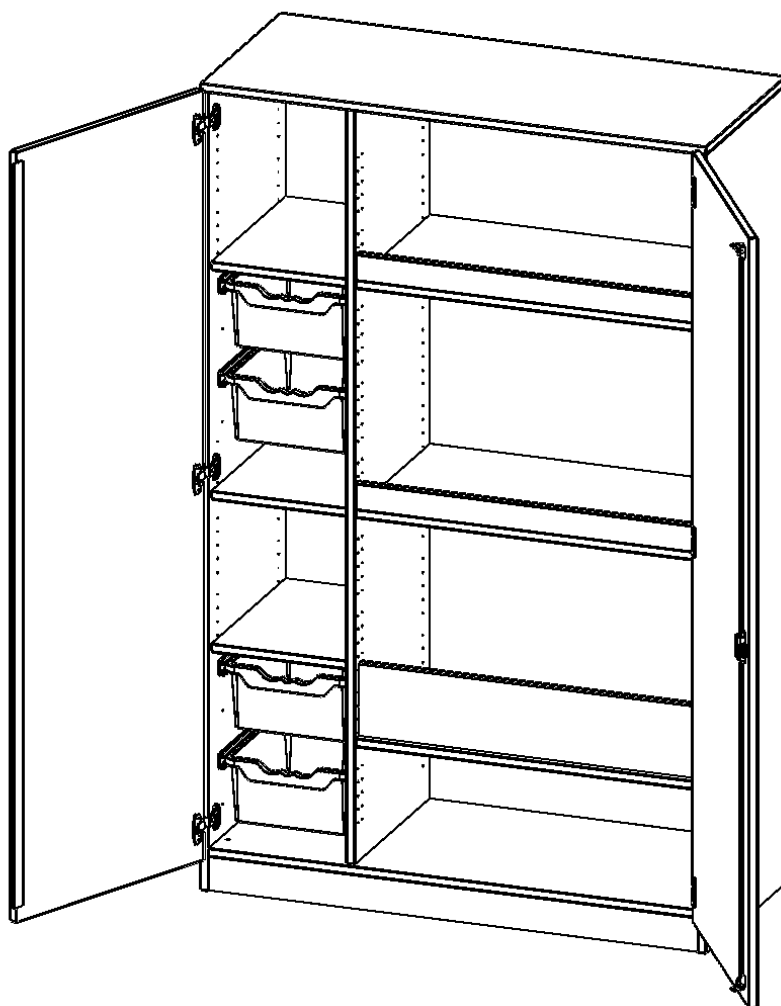

Alle Schränke werden aus melaminharzbeschichteter E1 Feinspanplatte gefertigt, die FSC zertifiziert und formaldehydfrei sind. Als Kanten verwenden wir besonders robuste 2 mm starke ABS Kanten, die unter hoher Temperatur fest verleimt werden. Bitte wählen Sie Ihr Wunschdekor aus unserer Dekorpalette aus. Die Einlegeböden sind im Raster von 32 mm verstellbar. Unsere hochwertigen Bodenträger verfügen über einen "Ausziehstop", so wird verhindert, dass Böden mit Inhalt darauf aus dem Regal oder Schrank rutschen können. Die Türen lassen sich dank 270° öffnender Scharniere an den Korpus anlegen. Sie sind mit einem Schloss verschließbar. An den Türen befindet sich eine Staublippe.

Die Sportschränke der evo180 Serie bieten ausreichend Platz für Bälle, Spielsachen und andere Utensilien für den Sportunterricht. Die Türen sind wahlweise mit oder ohne Halterungen für Kleinteile und Springseile ausgestattet.

Konfigurieren Sie Ihren Wunsch Schrank indem Sie bei den angebotenen Varianten Ihre Auswahl treffen.

EIGENSCHAFTEN

- Sportschrank, 5 Ordnerhöhen
- zweitürig, abschließbar
- 2 hohe ErgoTray Boxen
- 6 Einlegeböden, einer mit hoher Aufkantung für Bälle
- mit Sichtrückwand, mit Sockel

Zubehör

Freistehend

Artikelnummer	S1205TSP2	
Breite / Höhe / Tiefe	1200 mm / 1900 mm / 600 mm	47.2" / 74.8" / 23.6"
Ordnerhöhen	5	
Einlegeböden	2	
Konstruktionsböden	4	
Fächer	6	
Schubladen	2	
Aufbewahrungsboxen	4	
Montageart	Freistehend	
Einsatzbereich	Grundschule, Weiterführende Schule	
Hub	50 cm	
Material	Melaminplatte	
Bauart	Abschließbar	
Produktlinie	evo180	