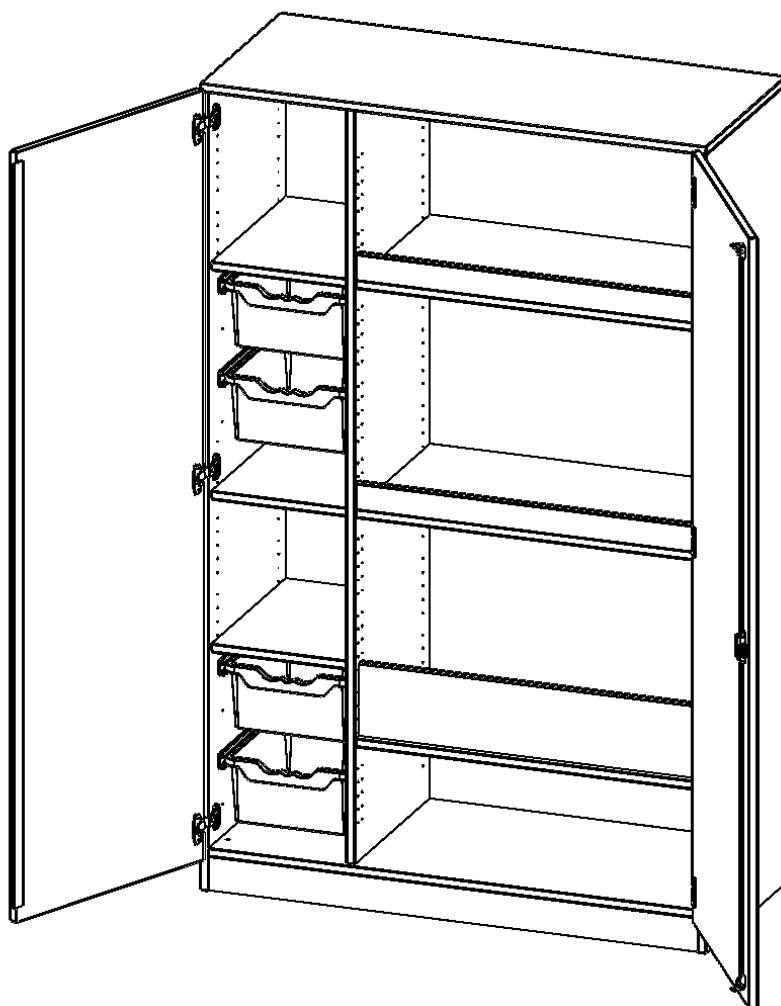

Alle Schränke werden aus melaminharzbeschichteter E1 Feinspanplatte gefertigt, die FSC zertifiziert und formaldehydfrei sind. Als Kanten verwenden wir besonders robuste 2 mm starke ABS Kanten, die unter hoher Temperatur fest verleimt werden. Bitte wählen Sie Ihr Wunschdekor aus unserer Dekorpalette aus. Die Einlegeböden sind im Raster von 32 mm verstellbar. Unsere hochwertigen Bodenträger verfügen über einen "Ausziehstop", so wird verhindert, dass Böden mit Inhalt darauf aus dem Regal oder Schrank rutschen können. Die Türen lassen sich dank 270° öffnender Scharniere an den Korpus anlegen. Sie sind mit einem Schloss verschließbar. An den Türen befindet sich eine Staublippe.

Die Sportschränke der evo180 Serie bieten ausreichend Platz für Bälle, Spielsachen und andere Utensilien für den Sportunterricht. Die Türen sind wahlweise mit oder ohne Halterungen für Kleinteile und Springseile ausgestattet.

Konfigurieren Sie Ihren Wunsch Schrank indem Sie bei den angebotenen Varianten Ihre Auswahl treffen.

EIGENSCHAFTEN

- Sportschrank, 5 Ordnerhöhen
- zweitürig, abschließbar
- 2 hohe ErgoTray Boxen
- 6 Einlegeböden, einer mit hoher Aufkantung für Bälle
- mit Sichtrückwand, mit Sockel

Zubehör

Freistehend

| | | |
|-----------------------|------------------------------------|-----------------------|
| Artikelnummer | S1205TSP2 | |
| Breite / Höhe / Tiefe | 1200 mm / 1900 mm / 600 mm | 47.2" / 74.8" / 23.6" |
| Ordnerhöhen | 5 | |
| Einlegeböden | 2 | |
| Konstruktionsböden | 4 | |
| Fächer | 6 | |
| Schubladen | 2 | |
| Aufbewahrungsboxen | 4 | |
| Montageart | Freistehend | |
| Einsatzbereich | Grundschule, Weiterführende Schule | |
| Hub | 50 cm | |
| Material | Melaminplatte | |
| Bauart | Abschließbar | |
| Produktlinie | evo180 | |