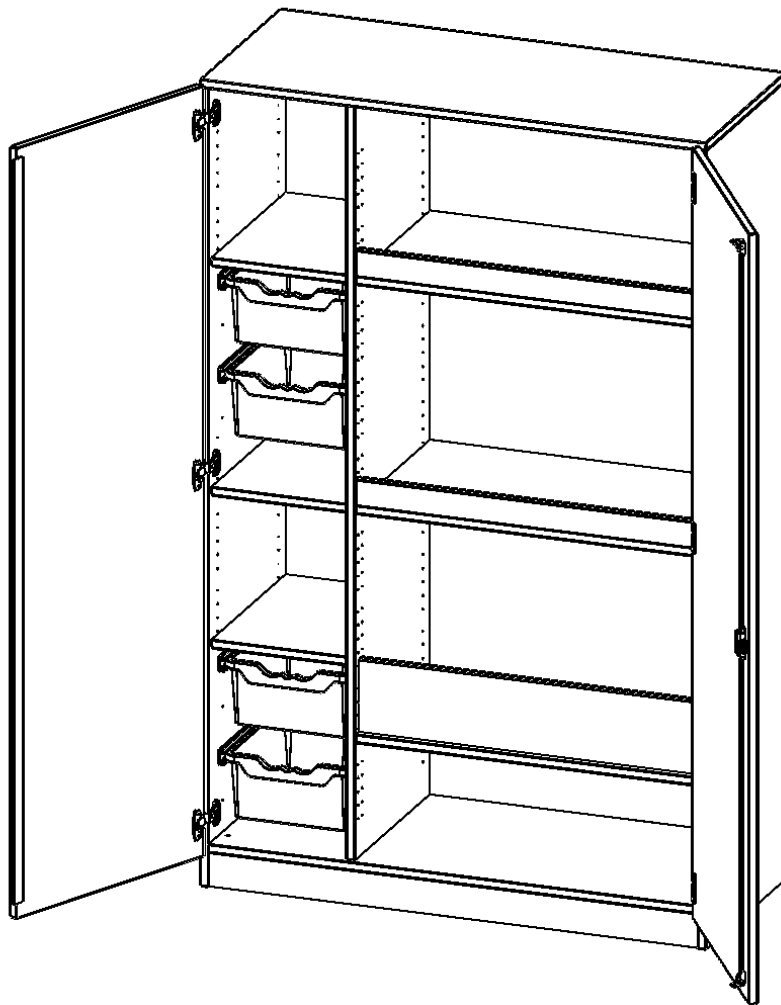

Alle Schränke werden aus melaminharzbeschichteter E1 Feinspanplatte gefertigt, die FSC zertifiziert und formaldehydfrei sind. Als Kanten verwenden wir besonders robuste 2 mm starke ABS Kanten, die unter hoher Temperatur fest verleimt werden. Bitte wählen Sie Ihr Wunschdekor aus unserer Dekorpalette aus. Die Einlegeböden sind im Raster von 32 mm verstellbar. Unsere hochwertigen Bodenträger verfügen über einen "Ausziehstop", so wird verhindert, dass Böden mit Inhalt darauf aus dem Regal oder Schrank rutschen können. Die Türen lassen sich dank 270° öffnender Scharniere an den Korpus anlegen. Sie sind mit einem Schloss verschließbar. An den Türen befindet sich eine Staublippe.

Die Sportschränke der evo180 Serie bieten ausreichend Platz für Bälle, Spielsachen und andere Utensilien für den Sportunterricht. Die Türen sind wahlweise mit oder ohne Halterungen für Kleinteile und Springseile ausgestattet.

Konfigurieren Sie Ihren Wunsch Schrank indem Sie bei den angebotenen Varianten Ihre Auswahl treffen.

EIGENSCHAFTEN

- Sportschrank, 5 Ordnerhöhen
- zweitürig, abschließbar
- 2 hohe ErgoTray Boxen
- 6 Einlegeböden, einer mit hoher Aufkantung für Bälle
- mit Sichtrückwand, mit Sockel

Zubehör

Freistehend

Artikelnummer	S1205TSP2	
Breite / Höhe / Tiefe	1200 mm / 1900 mm / 600 mm	47.2" / 74.8" / 23.6"
Ordnerhöhen	5	
Einlegeböden	2	
Konstruktionsböden	4	
Fächer	6	
Schubladen	2	
Aufbewahrungsboxen	4	
Montageart	Freistehend	
Einsatzbereich	Grundschule, Weiterführende Schule	
Hub	50 cm	
Material	Melaminplatte	
Bauart	Abschließbar	
Produktlinie	evo180	