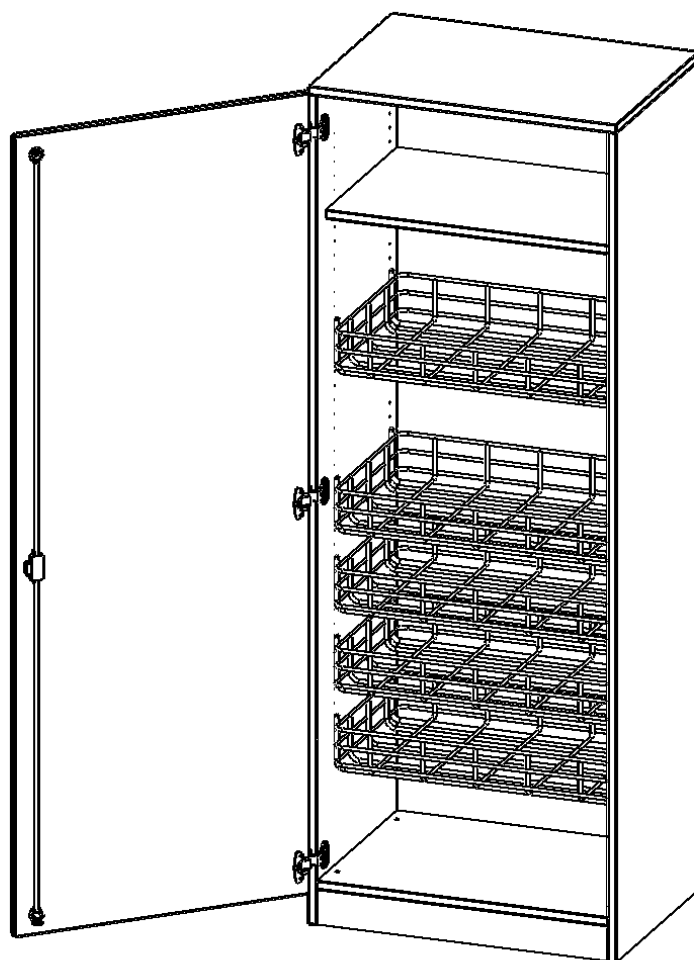

Alle Schränke werden aus melaminharzbeschichteter E1 Feinspanplatte gefertigt, die FSC zertifiziert und formaldehydfrei sind. Als Kanten verwenden wir besonders robuste 2 mm starke ABS Kanten, die unter hoher Temperatur fest verleimt werden. Bitte wählen Sie Ihr Wunschdekor aus unserer Dekopalette aus. Die Einlegeböden sind im Raster von 32 mm verstellbar. Unsere hochwertigen Bodenträger verfügen über einen "Ausziehstop", so wird verhindert, dass Böden mit Inhalt darauf aus dem Regal oder Schrank rutschen können. Die Türen lassen sich dank 270° öffnender Scharniere an den Korpus anlegen. Sie sind mit einem Schloss verschließbar. An den Türen befindet sich eine Staublippe.

Die Sportschränke der evo180 Serie bieten ausreichend Platz für Bälle, Spielsachen und andere Utensilien für den Sportunterricht. Die Türen sind wahlweise mit oder ohne Halterungen für Kleinteile und Springseile ausgestattet.

Konfigurieren Sie Ihren Wunsch Schrank indem Sie bei den angebotenen Varianten Ihre Auswahl treffen.

EIGENSCHAFTEN

- Sportschrank, 5 Ordnerhöhen
- abschließbar, mit Sichtrückwand
- 4 Ballkörbe
- ein Boden
- eintürig, mit Sockel

Zubehör

Freistehend

Artikelnummer	S715TSP1	
Breite / Höhe / Tiefe	703 mm / 1900 mm / 600 mm	27.7" / 74.8" / 23.6"
Ordnerhöhen	5	
Einlegeböden	1	
Fächer	6	
Montageart	Freistehend	
Einsatzbereich	Grundschule, Weiterführende Schule	
Hub	50 cm	
Material	Melaminplatte	
Bauart	Abschließbar	
Produktlinie	evo180	