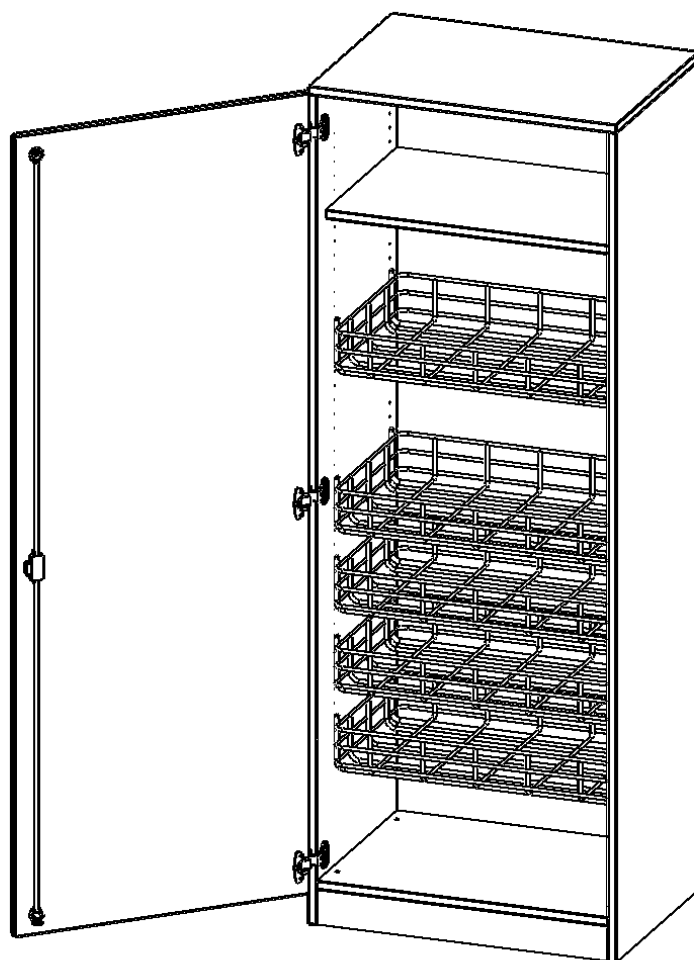

Alle Schränke werden aus melaminharzbeschichteter E1 Feinspanplatte gefertigt, die FSC zertifiziert und formaldehydfrei sind. Als Kanten verwenden wir besonders robuste 2 mm starke ABS Kanten, die unter hoher Temperatur fest verleimt werden. Bitte wählen Sie Ihr Wunschdekor aus unserer Dekorpalette aus. Die Einlegeböden sind im Raster von 32 mm verstellbar. Unsere hochwertigen Bodenträger verfügen über einen "Ausziehstop", so wird verhindert, dass Böden mit Inhalt darauf aus dem Regal oder Schrank rutschen können. Die Türen lassen sich dank 270° öffnender Scharniere an den Korpus anlegen. Sie sind mit einem Schloss verschließbar. An den Türen befindet sich eine Staublippe.

Die Sportschränke der evo180 Serie bieten ausreichend Platz für Bälle, Spielsachen und andere Utensilien für den Sportunterricht. Die Türen sind wahlweise mit oder ohne Halterungen für Kleinteile und Springseile ausgestattet.

Konfigurieren Sie Ihren Wunsch Schrank indem Sie bei den angebotenen Varianten Ihre Auswahl treffen.

EIGENSCHAFTEN

- Sportschrank, 5 Ordnerhöhen
- abschließbar, mit Sichtrückwand
- 4 Ballkörbe
- ein Boden
- eintürig, mit Sockel

Zubehör

Freistehend

Artikelnummer	S715TSP1	
Breite / Höhe / Tiefe	703 mm / 1900 mm / 600 mm	27.7" / 74.8" / 23.6"
Ordnerhöhen	5	
Einlegeböden	1	
Fächer	6	
Montageart	Freistehend	
Einsatzbereich	Grundschule, Weiterführende Schule	
Hub	50 cm	
Material	Melaminplatte	
Bauart	Abschließbar	
Produktlinie	evo180	