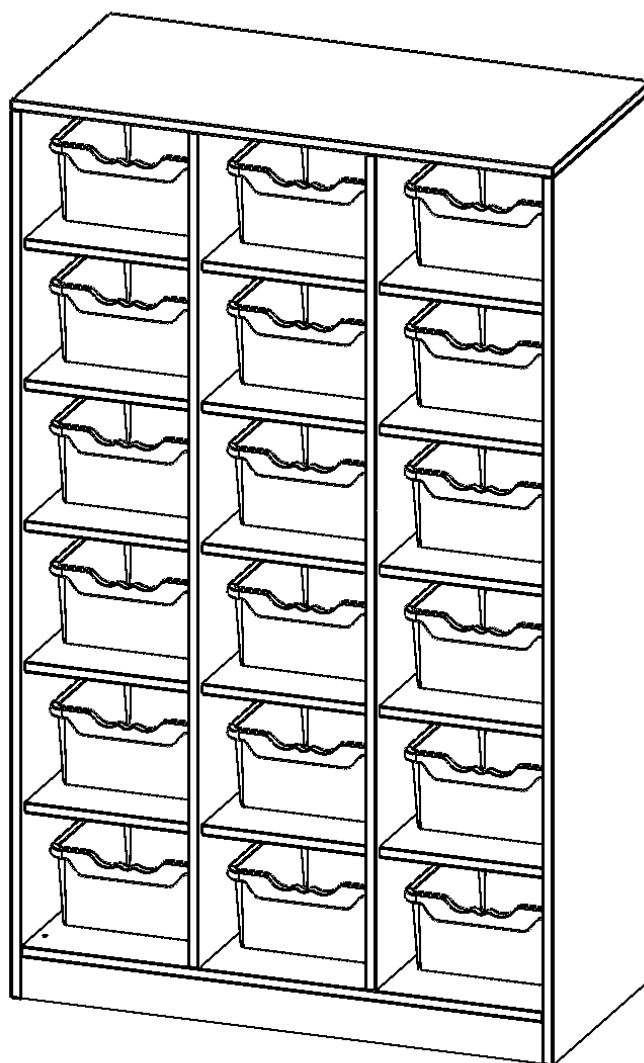

### PRODUKTBESCHREIBUNG

Die evo180 Regale und Schränke in verschiedenen Höhen und Breiten sind ein Kernstück unseres evo180 Schrankwandprogrammes. Die Rückwand ist als Sichtrückwand ausgeführt, dementsprechend eignen sich alle evo180 Einzelregale oder Regalwände auch als Raumteiler. Der Sockel hat eine Höhe von 81 mm und ist an der Unterseite mit bodenschonenden Kunststoffgleitern ausgestattet.

Die Taschenregale für Schulranzen und -taschen bieten wir in verschiedenen Variationen an. Mit großen und mittelgroßen Fächern sowie mit mittelgroßen Fächern und eingestellten ErgoTray Boxen.

### EIGENSCHAFTEN

- Regal für Schultaschen & -ranzen, 4,5 Ordnerhöhen
- mittelgroße Fächer, Fachmaße B/H/T: 32,2 x 25,1 x 39 cm
- eingestellte hohe ErgoTray Boxen
- Höhe 172 cm für Standard Ordner
- Sichtrückwand, Regal mit Sockel

### Zubehör

Freistehend

Artikelnummer	R10545KLRBG	
Breite / Höhe / Tiefe	1045 mm / 1720 mm / 400 mm	41.1" / 67.7" / 15.7"
Ordnerhöhen	4	
Konstruktionsböden	15	
Fächer	18	
Aufbewahrungsboxen	18	
Montageart	Freistehend	
Einsatzbereich	Kindergarten, Grundschule, Weiterführende Schule	
Material	Melaminplatte	
Produktlinie	evo180	
Bauart	Mittelwand, Untermodul	