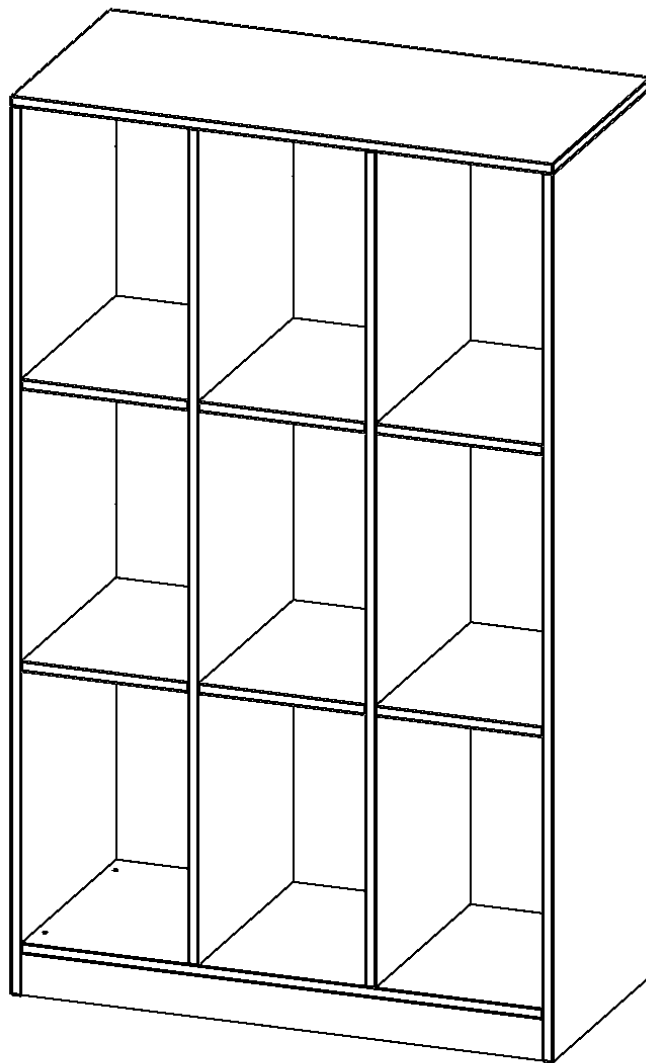

### PRODUKTBESCHREIBUNG

Die evo180 Regale und Schränke in verschiedenen Höhen und Breiten sind ein Kernstück unseres evo180 Schrankwandprogrammes. Die Rückwand ist als Sichtrückwand ausgeführt, dementsprechend eignen sich alle evo180 Einzelregale oder Regalwände auch als Raumteiler. Der Sockel hat eine Höhe von 81 mm und ist an der Unterseite mit bodenschonenden Kunststoffgleitern ausgestattet.

Die Taschenregale für Schulranzen und -taschen bieten wir in verschiedenen Variationen an. Mit großen und mittelgroßen Fächern sowie mit mittelgroßen Fächern und eingestellten ErgoTray Boxen.

### EIGENSCHAFTEN

- Regal für Schultaschen & -ranzen, 4,5 Ordnerhöhen
- große Fächer, Fachmaße B/H/T: 32,2 x 52,1 x 39 cm
- Höhe 172 cm für Standard Ordner
- Sichtrückwand, Regal mit Sockel

### Zubehör

Freistehend

Artikelnummer	R10545KLR	
Breite / Höhe / Tiefe	1045 mm / 1720 mm / 400 mm	41.1" / 67.7" / 15.7"
Ordnerhöhen	4	
Konstruktionsböden	6	
Fächer	9	
Montageart	Freistehend	
Einsatzbereich	Kindergarten, Grundschule, Weiterführende Schule	
Material	Melaminplatte	
Produktlinie	evo180	
Bauart	Mittelwand, Untermodul	