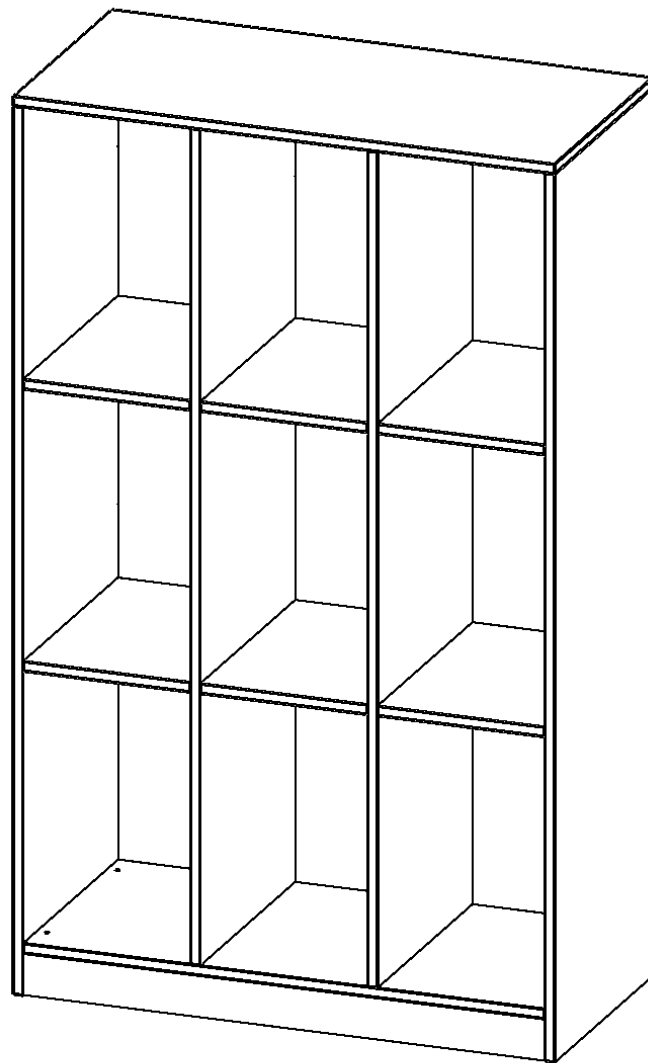

### PRODUKTBESCHREIBUNG

Die evo180 Regale und Schränke in verschiedenen Höhen und Breiten sind ein Kernstück unseres evo180 Schrankwandprogrammes. Die Rückwand ist als Sichtrückwand ausgeführt, dementsprechend eignen sich alle evo180 Einzelregale oder Regalwände auch als Raumteiler. Der Sockel hat eine Höhe von 81 mm und ist an der Unterseite mit bodenschonenden Kunststoffgleitern ausgestattet.

Die Taschenregale für Schulranzen und -taschen bieten wir in verschiedenen Variationen an. Mit großen und mittelgroßen Fächern sowie mit mittelgroßen Fächern und eingestellten ErgoTray Boxen.

### EIGENSCHAFTEN

- Regal für Schultaschen & -ranzen, 4,5 Ordnerhöhen
- große Fächer, Fachmaße B/H/T: 32,2 x 52,1 x 39 cm
- Höhe 172 cm für Standard Ordner
- Sichtrückwand, Regal mit Sockel

### Zubehör

Freistehend

Artikelnummer	R10545KLR	
Breite / Höhe / Tiefe	1045 mm / 1720 mm / 400 mm	41.1" / 67.7" / 15.7"
Ordnerhöhen	4	
Konstruktionsböden	6	
Fächer	9	
Montageart	Freistehend	
Einsatzbereich	Kindergarten, Grundschule, Weiterführende Schule	
Material	Melaminplatte	
Produktlinie	evo180	
Bauart	Mittelwand, Untermodul	