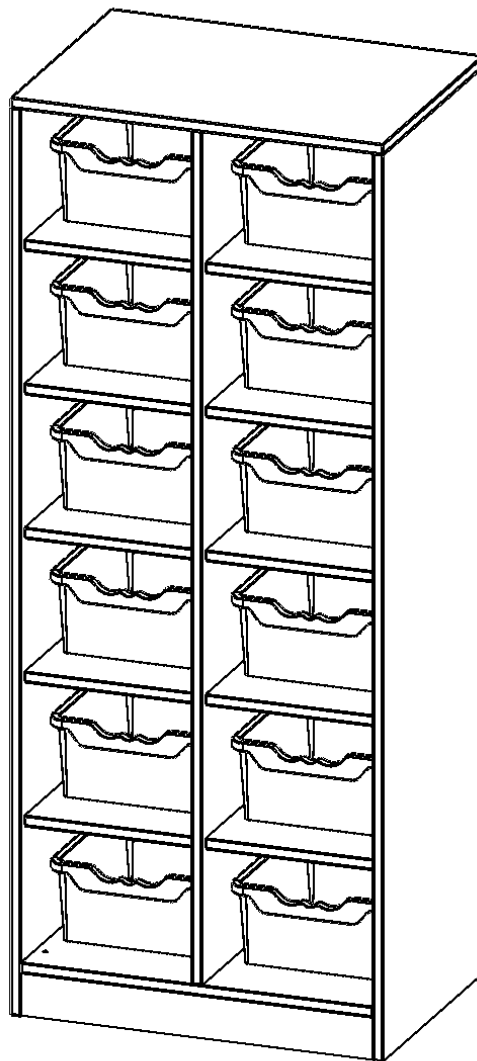

### PRODUKTBESCHREIBUNG

Die evo180 Regale und Schränke in verschiedenen Höhen und Breiten sind ein Kernstück unseres evo180 Schrankwandprogrammes. Die Rückwand ist als Sichtrückwand ausgeführt, dementsprechend eignen sich alle evo180 Einzelregale oder Regalwände auch als Raumteiler. Der Sockel hat eine Höhe von 81 mm und ist an der Unterseite mit bodenschonenden Kunststoffgleitern ausgestattet.

Die Taschenregale für Schulranzen und -taschen bieten wir in verschiedenen Variationen an. Mit großen und mittelgroßen Fächern sowie mit mittelgroßen Fächern und eingestellten ErgoTray Boxen.

### EIGENSCHAFTEN

- Regal für Schultaschen & -ranzen, 4,5 Ordnerhöhen
- mittelgroße Fächer, Fachmaße B/H/T: 32,2 x 25,1 x 39 cm
- eingestellte hohe ErgoTray Boxen
- Höhe 172 cm für Standard Ordner
- Sichtrückwand, Regal mit Sockel

### Zubehör

Freistehend

Artikelnummer	R7045KLRBG	
Breite / Höhe / Tiefe	703 mm / 1720 mm / 400 mm	27.7" / 67.7" / 15.7"
Ordnerhöhen	4	
Konstruktionsböden	10	
Fächer	12	
Aufbewahrungsboxen	12	
Montageart	Freistehend	
Einsatzbereich	Kindergarten, Grundschule, Weiterführende Schule	
Material	Melaminplatte	
Produktlinie	evo180	
Bauart	Mittelwand, Untermodul	