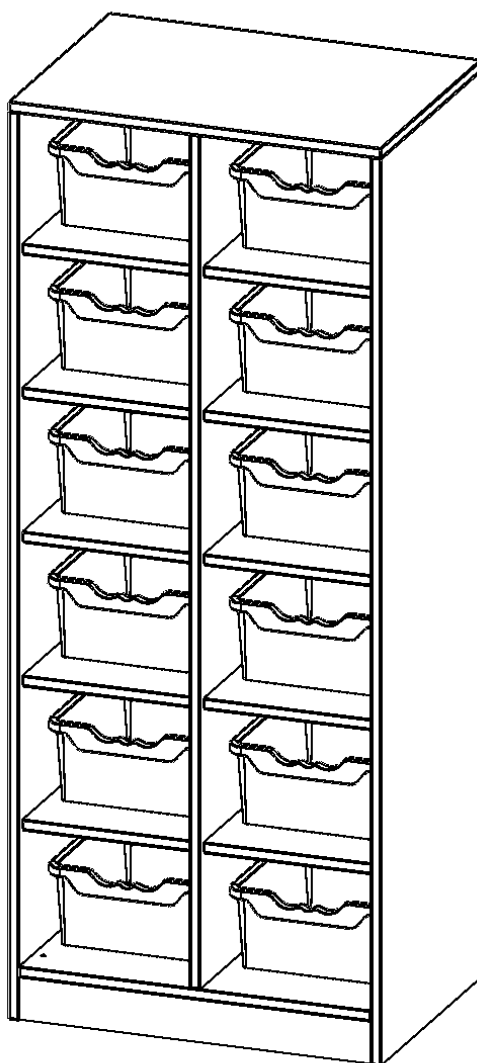

Artikelnummer	R7045KLRBG	
Breite / Höhe / Tiefe	703 mm / 1720 mm / 400 mm	27.7" / 67.7" / 15.7"
Ordnerhöhen	4	
Konstruktionsböden	10	
Fächer	12	
Aufbewahrungsboxen	12	
Montageart	Freistehend	
Einsatzbereich	Kindergarten, Grundschule, Weiterführende Schule	
Material	Melaminplatte	
Produktlinie	evo180	
Bauart	Mittelwand, Untermodul	

Möbelwerk Niesky GmbH
Neuhofer Straße 4-6
02906 Niesky
Deutschland

T +49 3588 2537-0
F +49 3588 2537-30
E info@moebelwerk-niesky.de
www.moebelwerk-niesky.de

© Copyright by Möbelwerk Niesky GmbH

08.10.2024
Seite 2/2