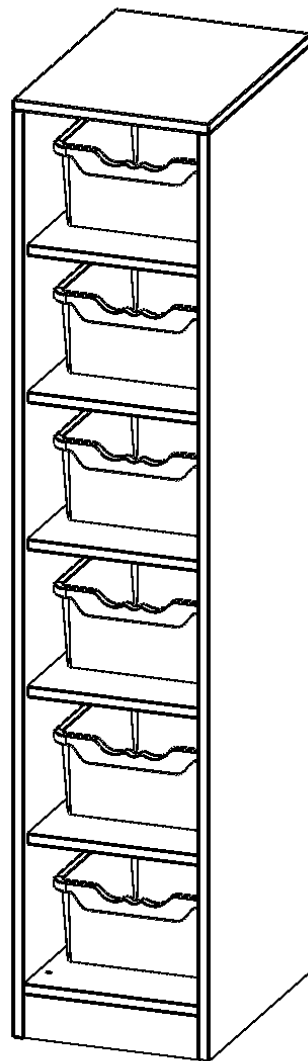

Artikelnummer	R3645KLRBG	
Breite / Höhe / Tiefe	361 mm / 1720 mm / 400 mm	14.2" / 67.7" / 15.7"
Ordnerhöhen	4	
Konstruktionsböden	5	
Fächer	6	
Aufbewahrungsboxen	6	
Montageart	Freistehend	
Einsatzbereich	Kindergarten, Grundschule, Weiterführende Schule	
Material	Melaminplatte	
Produktlinie	evo180	
Bauart	Mittelwand, Untermodul	

Möbelwerk Niesky GmbH
Neuhofer Straße 4-6
02906 Niesky
Deutschland

T +49 3588 2537-0
F +49 3588 2537-30
E info@moebelwerk-niesky.de
www.moebelwerk-niesky.de

© Copyright by Möbelwerk Niesky GmbH

08.10.2024
Seite 2/2