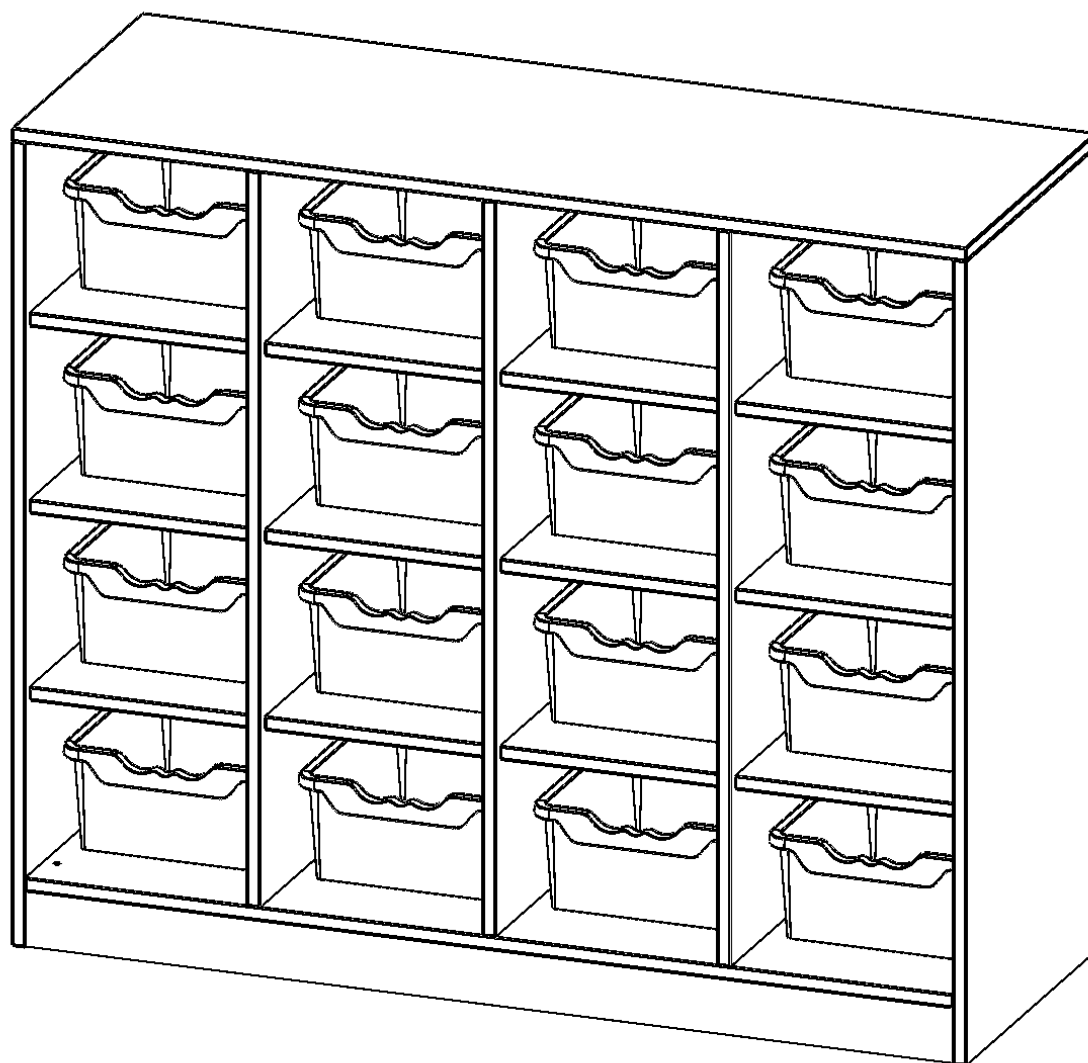

### PRODUKTBESCHREIBUNG

Die evo180 Regale und Schränke in verschiedenen Höhen und Breiten sind ein Kernstück unseres evo180 Schrankwandprogrammes. Die Rückwand ist als Sichtrückwand ausgeführt, dementsprechend eignen sich alle evo180 Einzelregale oder Regalwände auch als Raumteiler. Der Sockel hat eine Höhe von 81 mm und ist an der Unterseite mit bodenschonenden Kunststoffgleitern ausgestattet.

Die Taschenregale für Schultaschen und -taschen bieten wir in verschiedenen Variationen an. Mit großen und mittelgroßen Fächern sowie mit mittelgroßen Fächern und eingestellten ErgoTray Boxen.

### EIGENSCHAFTEN

- Regal für Schultaschen & -ranzen, 3 Ordnerhöhen
- mittelgroße Fächer, Fachmaße B/H/T: 32,2 x 25,1 x 39 cm
- eingestellte hohe ErgoTray Boxen
- Höhe 118 cm für Standard Ordner
- Sichtrückwand, Regal mit Sockel

### Zubehör

Freistehend

Artikelnummer	R1393KLRBG	
Breite / Höhe / Tiefe	1387 mm / 1180 mm / 400 mm	54.6" / 46.5" / 15.7"
Ordnerhöhen	3	
Konstruktionsböden	12	
Fächer	18	
Aufbewahrungsboxen	18	
Montageart	Freistehend	
Einsatzbereich	Kindergarten, Grundschule, Weiterführende Schule	
Material	Melaminplatte	
Produktlinie	evo180	
Bauart	Mittelwand, Untermodul	