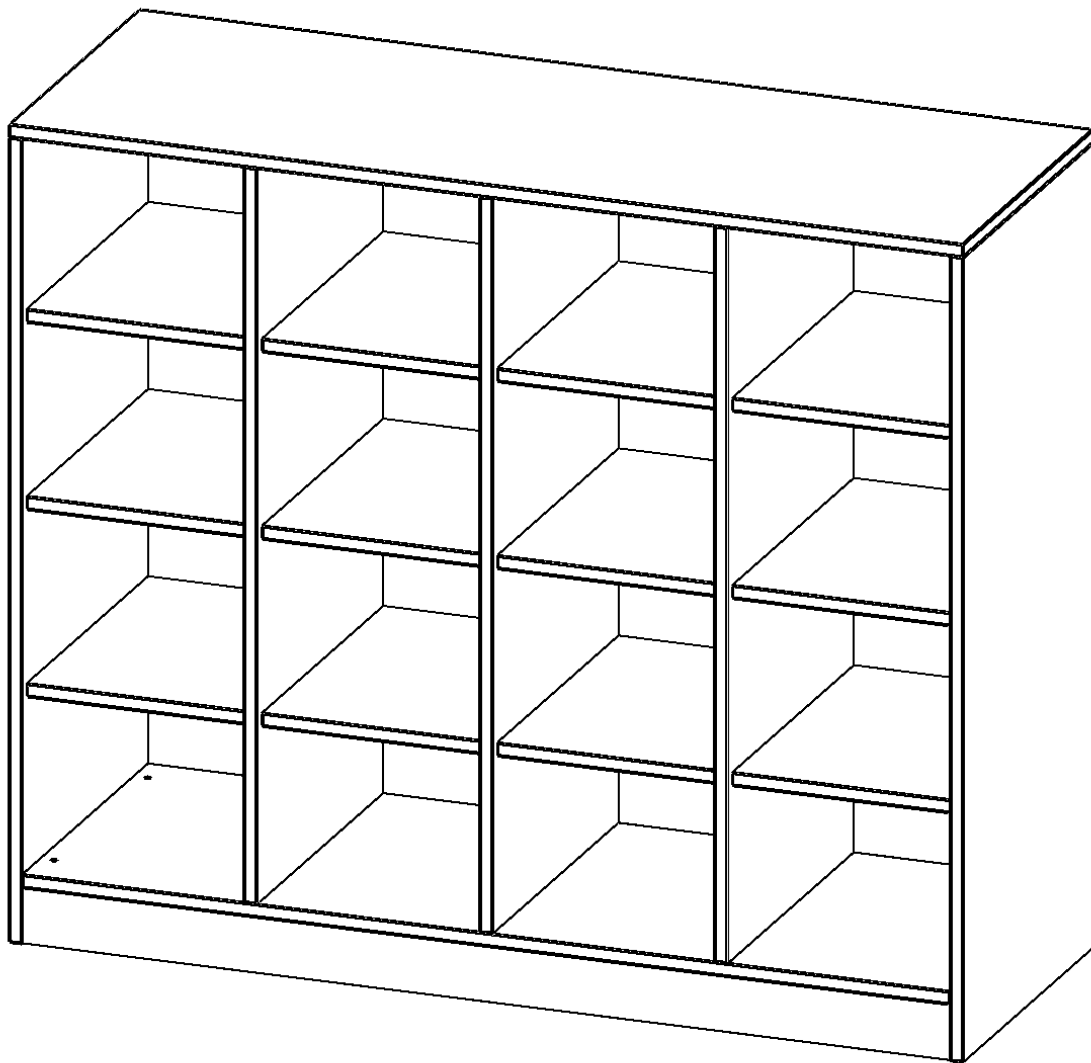

R1393KLRB

PRODUKTDATENBLATT
WWW.MOEBELWERK-NIESKY.DE

TASCHENREGAL, 3 ORDNERHÖHEN - SERIE EVO180

BREITE 138,7 CM, GESAMTHÖHE 118 CM, 16 HALBHOHE FÄCHER

PRODUKTBESCHREIBUNG

Die evo180 Regale und Schränke in verschiedenen Höhen und Breiten sind ein Kernstück unseres evo180 Schrankwandprogrammes. Die Rückwand ist als Sichtrückwand ausgeführt, dementsprechend eignen sich alle evo180 Einzelregale oder Regalwände auch als Raumteiler. Der Sockel hat eine Höhe von 81 mm und ist an der Unterseite mit bodenschonenden Kunststoffgleitern ausgestattet.

Die Einlegeböden sind im Raster von 32 mm verstellbar. Unsere hochwertigen Bodenträger verfügen über einen "Ausziehstop", so wird verhindert, dass Böden mit Inhalt darauf aus dem Regal oder Schrank rutschen können.

Die Taschenregale für Schulranzen und -taschen bieten wir in verschiedenen Variationen an. Mit großen und mittelgroßen Fächern sowie mit mittelgroßen Fächern und eingestellten ErgoTray Boxen.

EIGENSCHAFTEN

- Regal für Schultaschen & -ranzen, 3 Ordnerhöhen
- mittelgroße Fächer, Fachmaße B/H/T: 32,2 x 25,1 x 39 cm
- Höhe 118 cm für Standard Ordner
- Sichtrückwand, Regal mit Sockel

Zubehör

Freistehend

Artikelnummer	R1393KLRB	
Breite / Höhe / Tiefe	1387 mm / 1180 mm / 400 mm	54.6" / 46.5" / 15.7"
Ordnerhöhen	3	
Konstruktionsböden	12	
Fächer	18	
Montageart	Freistehend	
Einsatzbereich	Kindergarten, Grundschule, Weiterführende Schule	
Material	Melaminplatte	
Produktlinie	evo180	
Bauart	Mittelwand, Untermodul	