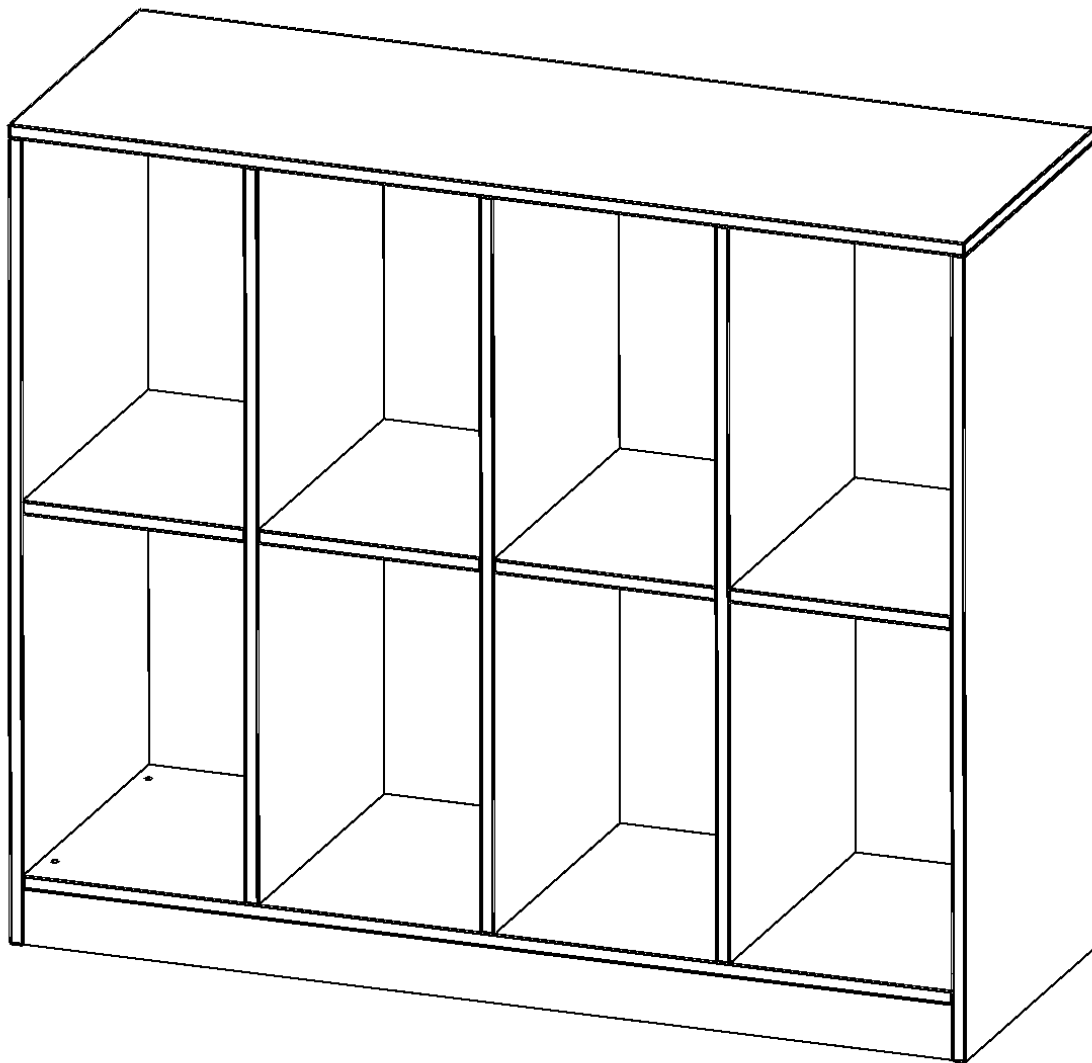

R1393KLR

PRODUKTDATENBLATT
WWW.MOEBELWERK-NIESKY.DE

TASCHENREGAL, 3 ORDNERHÖHEN - SERIE EVO180

BREITE 138,7 CM, GESAMTHÖHE 118 CM, 8 HOHE FÄCHER

PRODUKTBESCHREIBUNG

Die evo180 Regale und Schränke in verschiedenen Höhen und Breiten sind ein Kernstück unseres evo180 Schrankwandprogrammes. Die Rückwand ist als Sichtrückwand ausgeführt, dementsprechend eignen sich alle evo180 Einzelregale oder Regalwände auch als Raumteiler. Der Sockel hat eine Höhe von 81 mm und ist an der Unterseite mit bodenschonenden Kunststoffgleitern ausgestattet.

Die Einlegeböden sind im Raster von 32 mm verstellbar. Unsere hochwertigen Bodenträger verfügen über einen "Ausziehstop", so wird verhindert, dass Böden mit Inhalt darauf aus dem Regal oder Schrank rutschen können.

Die Taschenregale für Schulranzen und -taschen bieten wir in verschiedenen Variationen an. Mit großen und mittelgroßen Fächern sowie mit mittelgroßen Fächern und eingestellten ErgoTray Boxen.

EIGENSCHAFTEN

- Regal für Schultaschen & -ranzen, 3 Ordnerhöhen
- große Fächer, Fachmaße B/H/T: 32,2 x 52,1 x 39 cm
- Höhe 118 cm für Standard Ordner
- Sichtrückwand, Regal mit Sockel

Zubehör

Freistehend

Artikelnummer	R1393KLR	
Breite / Höhe / Tiefe	1387 mm / 1180 mm / 400 mm	54.6" / 46.5" / 15.7"
Ordnerhöhen	3	
Konstruktionsböden	4	
Fächer	8	
Montageart	Freistehend	
Einsatzbereich	Kindergarten, Grundschule, Weiterführende Schule	
Material	Melaminplatte	
Produktlinie	evo180	
Bauart	Mittelwand, Untermodul	