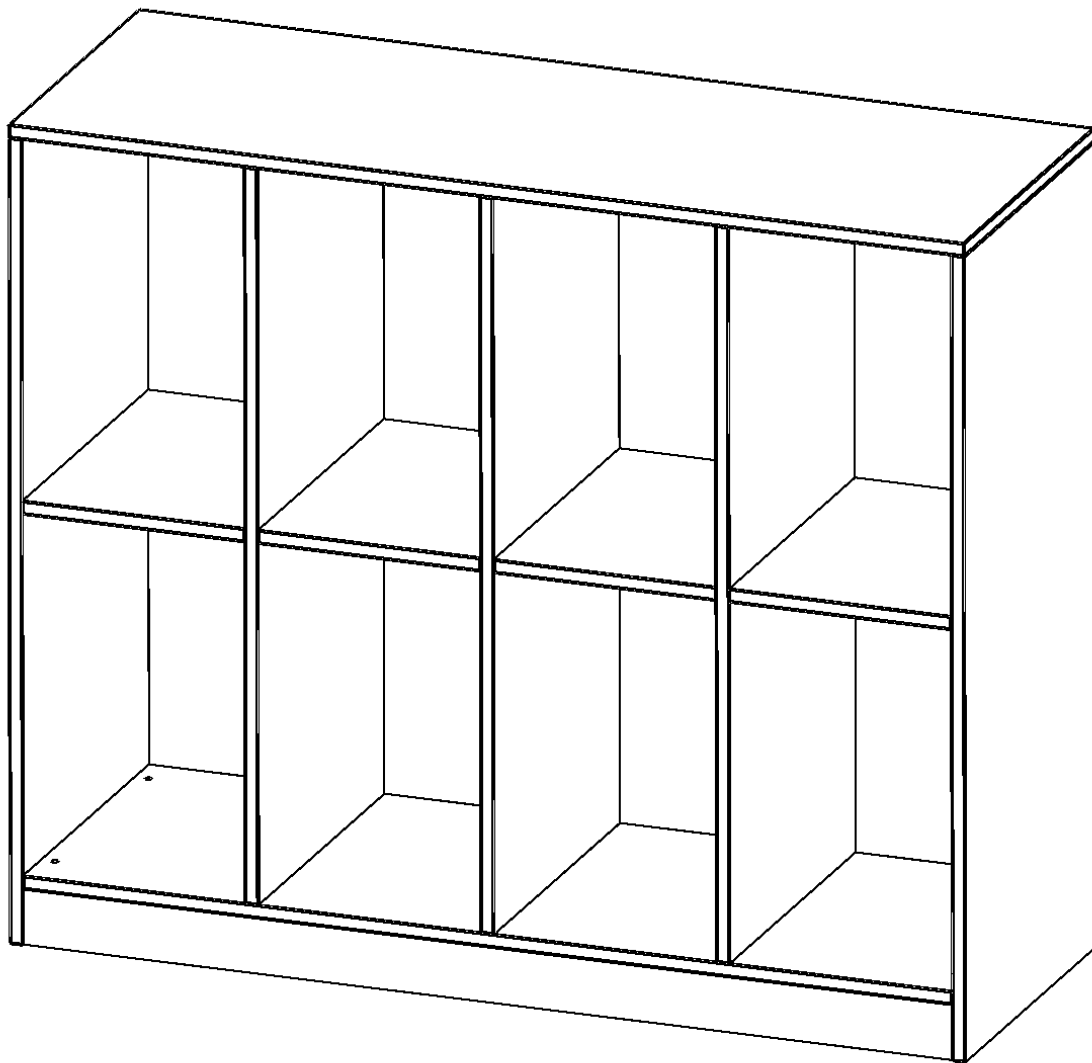

R1393KLR

PRODUKTDATENBLATT
WWW.MOEBELWERK-NIESKY.DE

TASCHENREGAL, 3 ORDNERHÖHEN - SERIE EVO180

BREITE 138,7 CM, GESAMTHÖHE 118 CM, 8 HOHE FÄCHER

PRODUKTBESCHREIBUNG

Die evo180 Regale und Schränke in verschiedenen Höhen und Breiten sind ein Kernstück unseres evo180 Schrankwandprogrammes. Die Rückwand ist als Sichtrückwand ausgeführt, dementsprechend eignen sich alle evo180 Einzelregale oder Regalwände auch als Raumteiler. Der Sockel hat eine Höhe von 81 mm und ist an der Unterseite mit bodenschonenden Kunststoffgleitern ausgestattet.

Die Einlegeböden sind im Raster von 32 mm verstellbar. Unsere hochwertigen Bodenträger verfügen über einen "Ausziehstop", so wird verhindert, dass Böden mit Inhalt darauf aus dem Regal oder Schrank rutschen können.

Die Taschenregale für Schultaschen und -taschen bieten wir in verschiedenen Variationen an. Mit großen und mittelgroßen Fächern sowie mit mittelgroßen Fächern und eingestellten ErgoTray Boxen.

EIGENSCHAFTEN

- Regal für Schultaschen & -ranzen, 3 Ordnerhöhen
- große Fächer, Fachmaße B/H/T: 32,2 x 52,1 x 39 cm
- Höhe 118 cm für Standard Ordner
- Sichtrückwand, Regal mit Sockel

Zubehör

Freistehend

Artikelnummer	R1393KLR	
Breite / Höhe / Tiefe	1387 mm / 1180 mm / 400 mm	54.6" / 46.5" / 15.7"
Ordnerhöhen	3	
Konstruktionsböden	4	
Fächer	8	
Montageart	Freistehend	
Einsatzbereich	Kindergarten, Grundschule, Weiterführende Schule	
Material	Melaminplatte	
Produktlinie	evo180	
Bauart	Mittelwand, Untermodul	