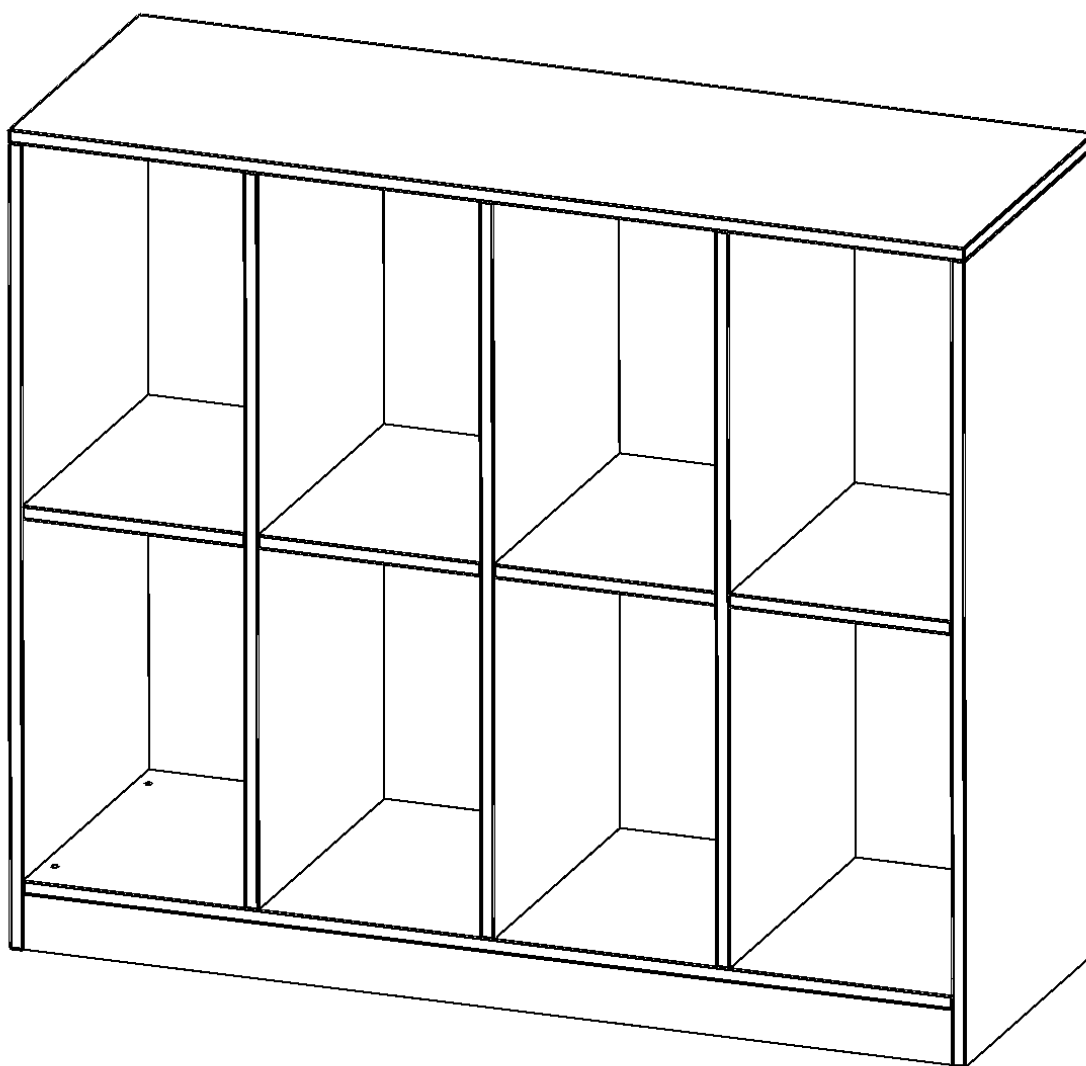

R1393KLR

PRODUKTDATENBLATT
WWW.MOEBELWERK-NIESKY.DE

TASCHENREGAL, 3 ORDNERHÖHEN - SERIE EVO180

BREITE 138,7 CM, GESAMTHÖHE 118 CM, 8 HOHE FÄCHER

PRODUKTBESCHREIBUNG

Die evo180 Regale und Schränke in verschiedenen Höhen und Breiten sind ein Kernstück unseres evo180 Schrankwandprogrammes. Die Rückwand ist als Sichtrückwand ausgeführt, dementsprechend eignen sich alle evo180 Einzelregale oder Regalwände auch als Raumteiler. Der Sockel hat eine Höhe von 81 mm und ist an der Unterseite mit bodenschonenden Kunststoffgleitern ausgestattet.

Die Einlegeböden sind im Raster von 32 mm verstellbar. Unsere hochwertigen Bodenträger verfügen über einen "Ausziehstop", so wird verhindert, dass Böden mit Inhalt darauf aus dem Regal oder Schrank rutschen können.

Die Taschenregale für Schulranzen und -taschen bieten wir in verschiedenen Variationen an. Mit großen und mittelgroßen Fächern sowie mit mittelgroßen Fächern und eingestellten ErgoTray Boxen.

EIGENSCHAFTEN

- Regal für Schultaschen & -ranzen, 3 Ordnerhöhen
- große Fächer, Fachmaße B/H/T: 32,2 x 52,1 x 39 cm
- Höhe 118 cm für Standard Ordner
- Sichtrückwand, Regal mit Sockel

Zubehör

Freistehend

Artikelnummer	R1393KLR	
Breite / Höhe / Tiefe	1387 mm / 1180 mm / 400 mm	54.6" / 46.5" / 15.7"
Ordnerhöhen	3	
Konstruktionsböden	4	
Fächer	8	
Montageart	Freistehend	
Einsatzbereich	Kindergarten, Grundschule, Weiterführende Schule	
Material	Melaminplatte	
Produktlinie	evo180	
Bauart	Mittelwand, Untermodul	