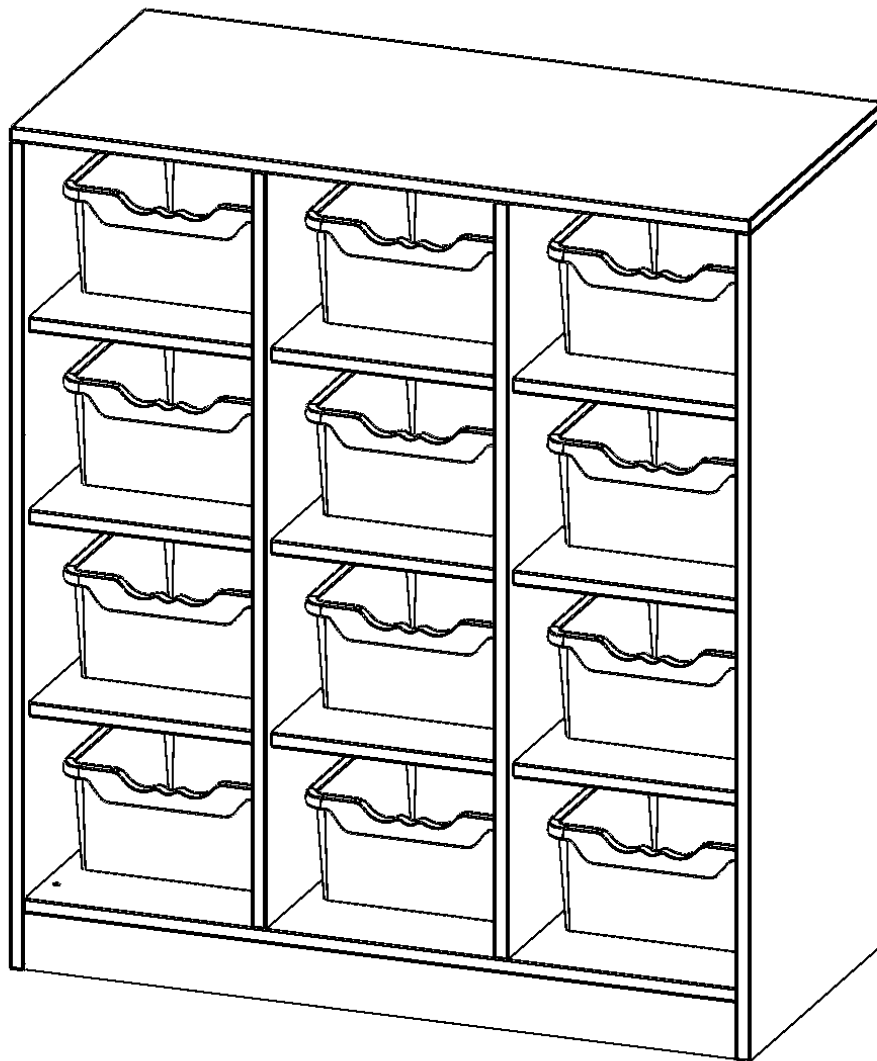

Artikelnummer	R1053KLRBG	
Breite / Höhe / Tiefe	1045 mm / 1180 mm / 400 mm	41.1" / 46.5" / 15.7"
Ordnerhöhen	3	
Konstruktionsböden	9	
Fächer	12	
Aufbewahrungsboxen	12	
Montageart	Freistehend	
Einsatzbereich	Kindergarten, Grundschule, Weiterführende Schule	
Material	Melaminplatte	
Produktlinie	evo180	
Bauart	Mittelwand, Untermodul	

Möbelwerk Niesky GmbH
Neuhofer Straße 4-6
02906 Niesky
Deutschland

T +49 3588 2537-0
F +49 3588 2537-30
E info@moebelwerk-niesky.de
www.moebelwerk-niesky.de

© Copyright by Möbelwerk Niesky GmbH

08.10.2024
Seite 2/2