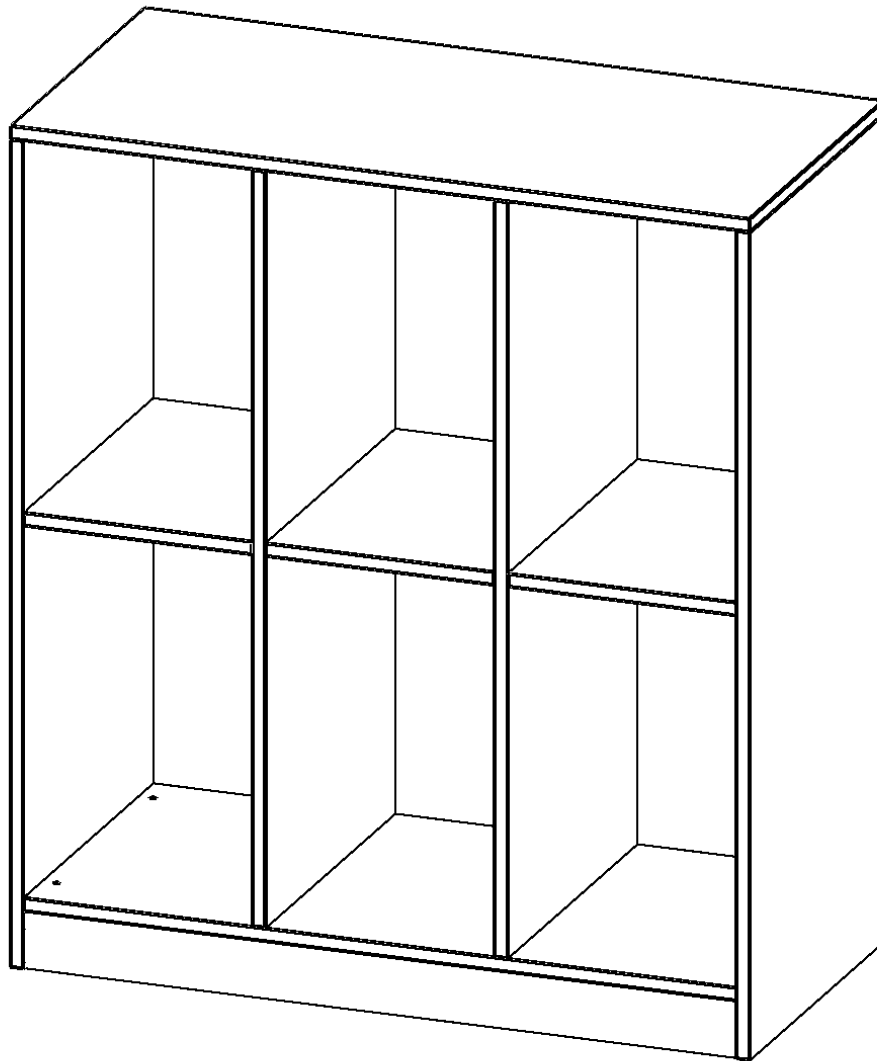

R1053KLR

PRODUKTDATENBLATT
WWW.MOEBELWERK-NIESKY.DE

TASCHENREGAL, 3 ORDNERHÖHEN - SERIE EVO180

BREITE 104,5 CM, GESAMTHÖHE 118 CM, 6 HOHE FÄCHER

PRODUKTBESCHREIBUNG

Die evo180 Regale und Schränke in verschiedenen Höhen und Breiten sind ein Kernstück unseres evo180 Schrankwandprogrammes. Die Rückwand ist als Sichtrückwand ausgeführt, dementsprechend eignen sich alle evo180 Einzelregale oder Regalwände auch als Raumteiler. Der Sockel hat eine Höhe von 81 mm und ist an der Unterseite mit bodenschonenden Kunststoffgleitern ausgestattet.

Die Einlegeböden sind im Raster von 32 mm verstellbar. Unsere hochwertigen Bodenträger verfügen über einen "Ausziehstop", so wird verhindert, dass Böden mit Inhalt darauf aus dem Regal oder Schrank rutschen können.

Die Taschenregale für Schultaschen und -taschen bieten wir in verschiedenen Variationen an. Mit großen und mittelgroßen Fächern sowie mit mittelgroßen Fächern und eingestellten ErgoTray Boxen.

EIGENSCHAFTEN

- Regal für Schultaschen & -ranzen, 3 Ordnerhöhen
- große Fächer, Fachmaße B/H/T: 32,2 x 52,1 x 39 cm
- Höhe 118 cm für Standard Ordner
- Sichtrückwand, Regal mit Sockel

Zubehör

Freistehend

Artikelnummer	R1053KLR	
Breite / Höhe / Tiefe	1045 mm / 1180 mm / 400 mm	41.1" / 46.5" / 15.7"
Ordnerhöhen	3	
Konstruktionsböden	3	
Fächer	6	
Montageart	Freistehend	
Einsatzbereich	Kindergarten, Grundschule, Weiterführende Schule	
Material	Melaminplatte	
Produktlinie	evo180	
Bauart	Mittelwand, Untermodul	