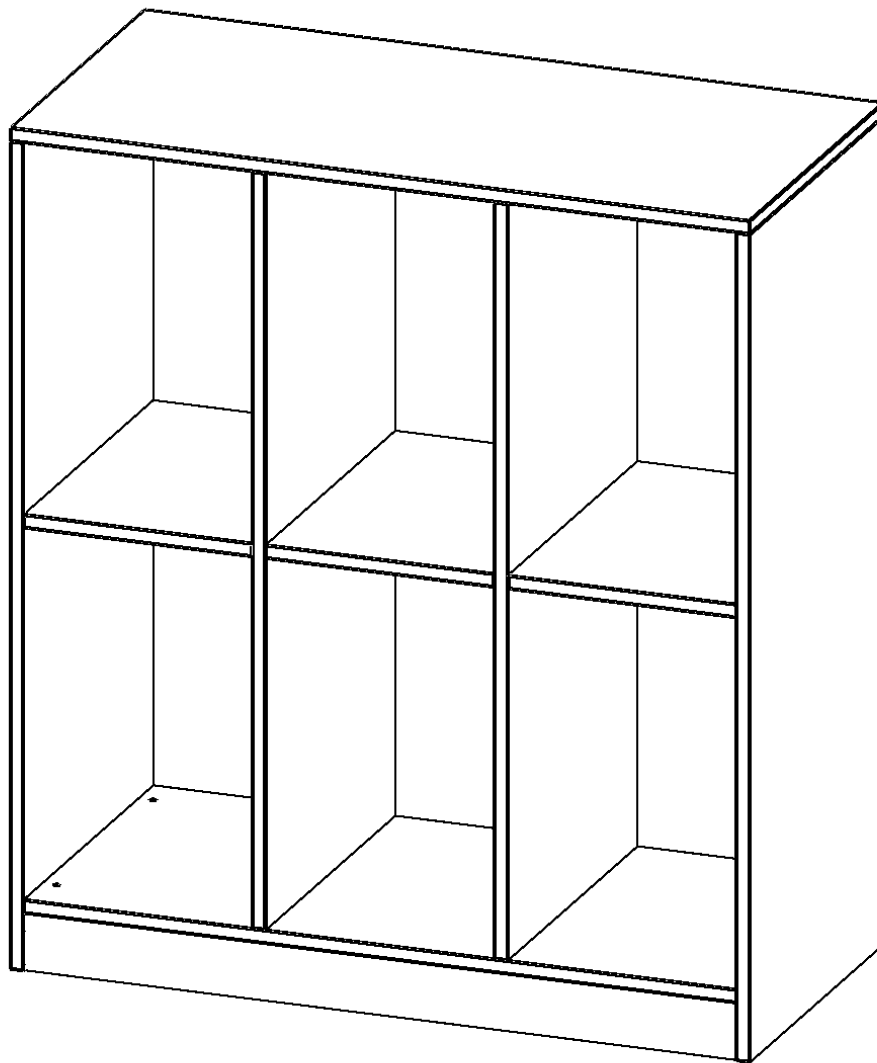

R1053KLR

PRODUKTDATENBLATT
WWW.MOEBELWERK-NIESKY.DE

TASCHENREGAL, 3 ORDNERHÖHEN - SERIE EVO180

BREITE 104,5 CM, GESAMTHÖHE 118 CM, 6 HOHE FÄCHER

PRODUKTBESCHREIBUNG

Die evo180 Regale und Schränke in verschiedenen Höhen und Breiten sind ein Kernstück unseres evo180 Schrankwandprogrammes. Die Rückwand ist als Sichtrückwand ausgeführt, dementsprechend eignen sich alle evo180 Einzelregale oder Regalwände auch als Raumteiler. Der Sockel hat eine Höhe von 81 mm und ist an der Unterseite mit bodenschonenden Kunststoffgleitern ausgestattet.

Die Einlegeböden sind im Raster von 32 mm verstellbar. Unsere hochwertigen Bodenträger verfügen über einen "Ausziehstop", so wird verhindert, dass Böden mit Inhalt darauf aus dem Regal oder Schrank rutschen können.

Die Taschenregale für Schultaschen und -taschen bieten wir in verschiedenen Variationen an. Mit großen und mittelgroßen Fächern sowie mit mittelgroßen Fächern und eingestellten ErgoTray Boxen.

EIGENSCHAFTEN

- Regal für Schultaschen & -ranzen, 3 Ordnerhöhen
- große Fächer, Fachmaße B/H/T: 32,2 x 52,1 x 39 cm
- Höhe 118 cm für Standard Ordner
- Sichtrückwand, Regal mit Sockel

Zubehör

Freistehend

Artikelnummer	R1053KLR	
Breite / Höhe / Tiefe	1045 mm / 1180 mm / 400 mm	41.1" / 46.5" / 15.7"
Ordnerhöhen	3	
Konstruktionsböden	3	
Fächer	6	
Montageart	Freistehend	
Einsatzbereich	Kindergarten, Grundschule, Weiterführende Schule	
Material	Melaminplatte	
Produktlinie	evo180	
Bauart	Mittelwand, Untermodul	