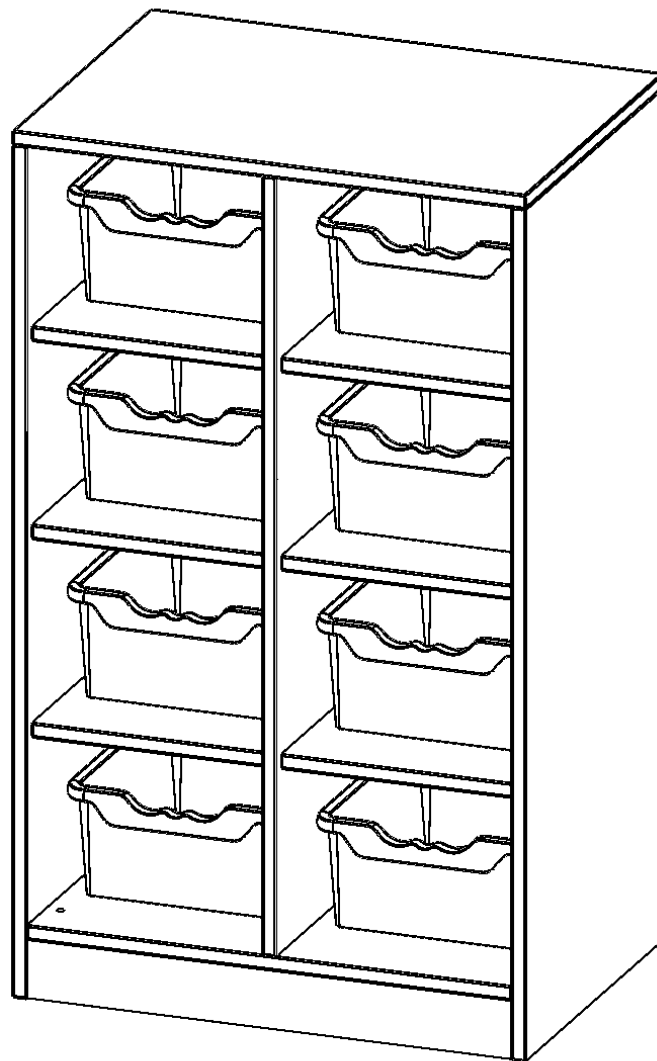

Artikelnummer	R703KLRBG	
Breite / Höhe / Tiefe	703 mm / 1180 mm / 400 mm	27.7" / 46.5" / 15.7"
Ordnerhöhen	3	
Konstruktionsböden	6	
Fächer	8	
Aufbewahrungsboxen	8	
Montageart	Freistehend	
Einsatzbereich	Kindergarten, Grundschule, Weiterführende Schule	
Material	Melaminplatte	
Produktlinie	evo180	
Bauart	Mittelwand, Untermodul	

Möbelwerk Niesky GmbH
Neuhofer Straße 4-6
02906 Niesky
Deutschland

T +49 3588 2537-0
F +49 3588 2537-30
E info@moebelwerk-niesky.de
www.moebelwerk-niesky.de

© Copyright by Möbelwerk Niesky GmbH

08.10.2024
Seite 2/2