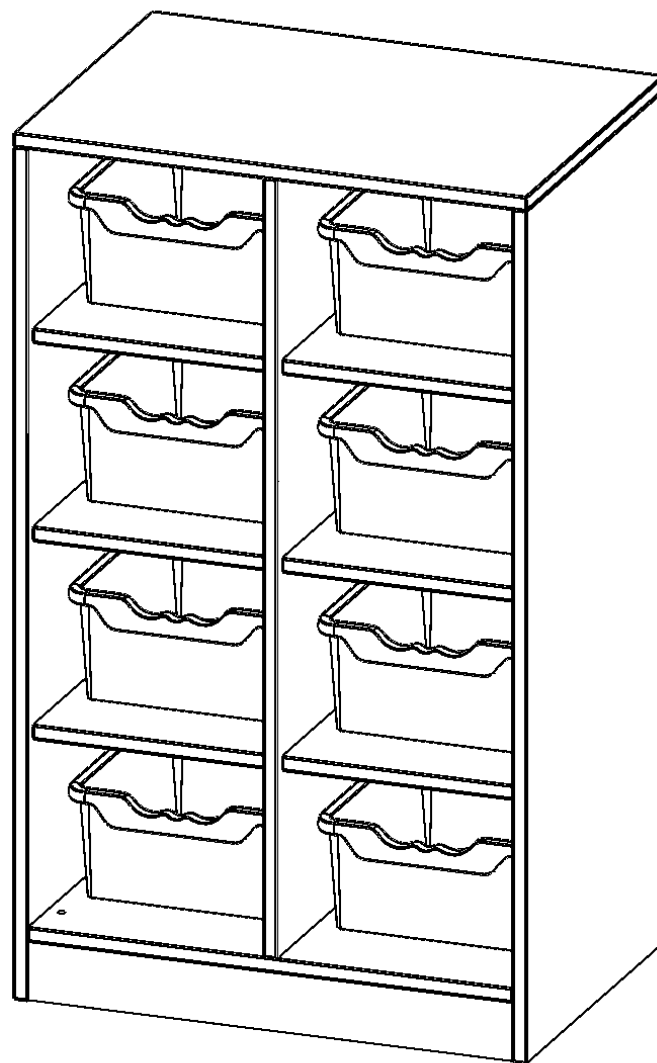

Artikelnummer	R703KLRBG	
Breite / Höhe / Tiefe	703 mm / 1180 mm / 400 mm	27.7" / 46.5" / 15.7"
Ordnerhöhen	3	
Konstruktionsböden	6	
Fächer	8	
Aufbewahrungsboxen	8	
Montageart	Freistehend	
Einsatzbereich	Kindergarten, Grundschule, Weiterführende Schule	
Material	Melaminplatte	
Produktlinie	evo180	
Bauart	Mittelwand, Untermodul	

Möbelwerk Niesky GmbH
Neuhofer Straße 4-6
02906 Niesky
Deutschland

T +49 3588 2537-0
F +49 3588 2537-30
E info@moebelwerk-niesky.de
www.moebelwerk-niesky.de

© Copyright by Möbelwerk Niesky GmbH

08.10.2024
Seite 2/2