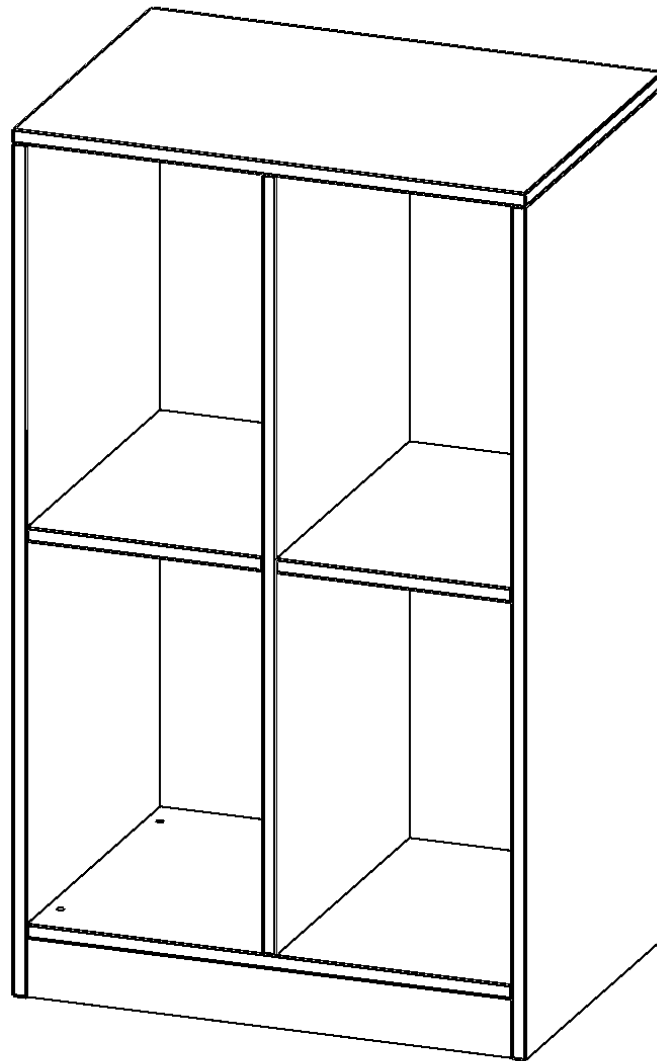

R703KLR

PRODUKTDATENBLATT
WWW.MOEBELWERK-NIESKY.DE

TASCHENREGAL, 3 ORDNERHÖHEN - SERIE EVO180

BREITE 70,3 CM, GESAMTHÖHE 118 CM, 4 HOHE FÄCHER

PRODUKTBESCHREIBUNG

Die evo180 Regale und Schränke in verschiedenen Höhen und Breiten sind ein Kernstück unseres evo180 Schrankwandprogrammes. Die Rückwand ist als Sichtrückwand ausgeführt, dementsprechend eignen sich alle evo180 Einzelregale oder Regalwände auch als Raumteiler. Der Sockel hat eine Höhe von 81 mm und ist an der Unterseite mit bodenschonenden Kunststoffgleitern ausgestattet.

Die Einlegeböden sind im Raster von 32 mm verstellbar. Unsere hochwertigen Bodenträger verfügen über einen "Ausziehstop", so wird verhindert, dass Böden mit Inhalt darauf aus dem Regal oder Schrank rutschen können.

Die Taschenregale für Schulranzen und -taschen bieten wir in verschiedenen Variationen an. Mit großen und mittelgroßen Fächern sowie mit mittelgroßen Fächern und eingestellten ErgoTray Boxen.

EIGENSCHAFTEN

- Regal für Schultaschen & -ranzen, 3 Ordnerhöhen
- große Fächer, Fachmaße B/H/T: 32,2 x 52,1 x 39 cm
- Höhe 118 cm für Standard Ordner
- Sichtrückwand, Regal mit Sockel

Zubehör

Freistehend

Artikelnummer	R703KLR	
Breite / Höhe / Tiefe	703 mm / 1180 mm / 400 mm	27.7" / 46.5" / 15.7"
Ordnerhöhen	3	
Konstruktionsböden	2	
Fächer	4	
Montageart	Freistehend	
Einsatzbereich	Kindergarten, Grundschule, Weiterführende Schule	
Material	Melaminplatte	
Produktlinie	evo180	
Bauart	Mittelwand, Untermodul	