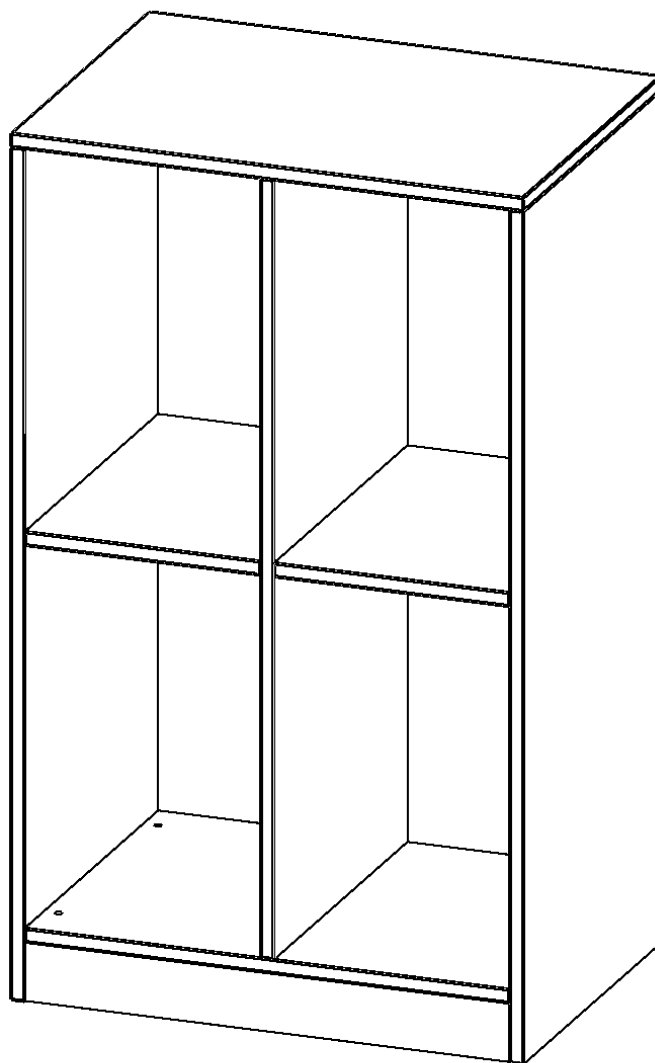

R703KLR

PRODUKTDATENBLATT
WWW.MOEBELWERK-NIESKY.DE

TASCHENREGAL, 3 ORDNERHÖHEN - SERIE EVO180

BREITE 70,3 CM, GESAMTHÖHE 118 CM, 4 HOHE FÄCHER

PRODUKTBESCHREIBUNG

Die evo180 Regale und Schränke in verschiedenen Höhen und Breiten sind ein Kernstück unseres evo180 Schrankwandprogrammes. Die Rückwand ist als Sichtrückwand ausgeführt, dementsprechend eignen sich alle evo180 Einzelregale oder Regalwände auch als Raumteiler. Der Sockel hat eine Höhe von 81 mm und ist an der Unterseite mit bodenschonenden Kunststoffgleitern ausgestattet.

Die Einlegeböden sind im Raster von 32 mm verstellbar. Unsere hochwertigen Bodenträger verfügen über einen "Ausziehstop", so wird verhindert, dass Böden mit Inhalt darauf aus dem Regal oder Schrank rutschen können.

Die Taschenregale für Schulranzen und -taschen bieten wir in verschiedenen Variationen an. Mit großen und mittelgroßen Fächern sowie mit mittelgroßen Fächern und eingestellten ErgoTray Boxen.

EIGENSCHAFTEN

- Regal für Schultaschen & -ranzen, 3 Ordnerhöhen
- große Fächer, Fachmaße B/H/T: 32,2 x 52,1 x 39 cm
- Höhe 118 cm für Standard Ordner
- Sichtrückwand, Regal mit Sockel

Zubehör

Freistehend

Artikelnummer	R703KLR	
Breite / Höhe / Tiefe	703 mm / 1180 mm / 400 mm	27.7" / 46.5" / 15.7"
Ordnerhöhen	3	
Konstruktionsböden	2	
Fächer	4	
Montageart	Freistehend	
Einsatzbereich	Kindergarten, Grundschule, Weiterführende Schule	
Material	Melaminplatte	
Produktlinie	evo180	
Bauart	Mittelwand, Untermodul	