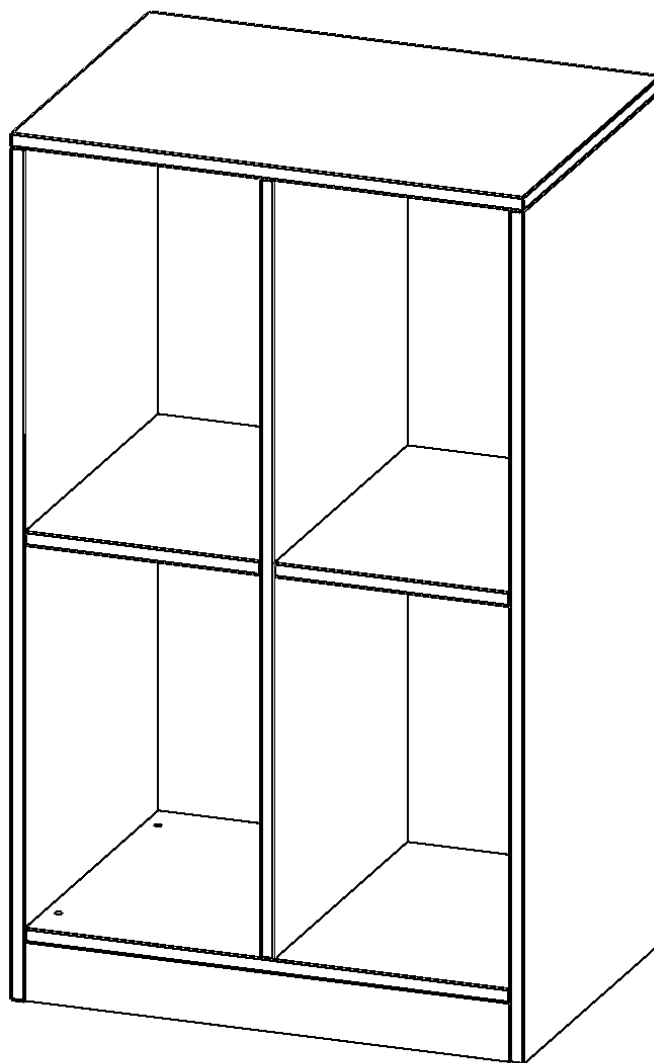

R703KLR

PRODUKTDATENBLATT
WWW.MOEBELWERK-NIESKY.DE

TASCHENREGAL, 3 ORDNERHÖHEN - SERIE EVO180

BREITE 70,3 CM, GESAMTHÖHE 118 CM, 4 HOHE FÄCHER

PRODUKTBESCHREIBUNG

Die evo180 Regale und Schränke in verschiedenen Höhen und Breiten sind ein Kernstück unseres evo180 Schrankwandprogrammes. Die Rückwand ist als Sichtrückwand ausgeführt, dementsprechend eignen sich alle evo180 Einzelregale oder Regalwände auch als Raumteiler. Der Sockel hat eine Höhe von 81 mm und ist an der Unterseite mit bodenschonenden Kunststoffgleitern ausgestattet.

Die Einlegeböden sind im Raster von 32 mm verstellbar. Unsere hochwertigen Bodenträger verfügen über einen "Ausziehstop", so wird verhindert, dass Böden mit Inhalt darauf aus dem Regal oder Schrank rutschen können.

Die Taschenregale für Schulranzen und -taschen bieten wir in verschiedenen Variationen an. Mit großen und mittelgroßen Fächern sowie mit mittelgroßen Fächern und eingestellten ErgoTray Boxen.

EIGENSCHAFTEN

- Regal für Schultaschen & -ranzen, 3 Ordnerhöhen
- große Fächer, Fachmaße B/H/T: 32,2 x 52,1 x 39 cm
- Höhe 118 cm für Standard Ordner
- Sichtrückwand, Regal mit Sockel

Zubehör

Freistehend

Artikelnummer	R703KLR	
Breite / Höhe / Tiefe	703 mm / 1180 mm / 400 mm	27.7" / 46.5" / 15.7"
Ordnerhöhen	3	
Konstruktionsböden	2	
Fächer	4	
Montageart	Freistehend	
Einsatzbereich	Kindergarten, Grundschule, Weiterführende Schule	
Material	Melaminplatte	
Produktlinie	evo180	
Bauart	Mittelwand, Untermodul	