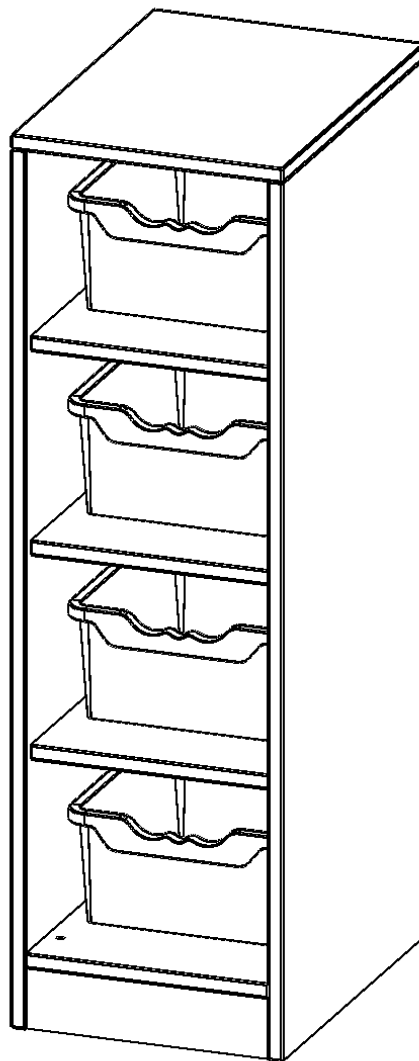

Artikelnummer	R363KLRBG	
Breite / Höhe / Tiefe	361 mm / 1180 mm / 400 mm	14.2" / 46.5" / 15.7"
Ordnerhöhen	3	
Konstruktionsböden	3	
Fächer	4	
Aufbewahrungsboxen	4	
Montageart	Freistehend	
Einsatzbereich	Kindergarten, Grundschule, Weiterführende Schule	
Material	Melaminplatte	
Produktlinie	evo180	
Bauart	Mittelwand, Untermodul	

Möbelwerk Niesky GmbH
Neuhofer Straße 4-6
02906 Niesky
Deutschland

T +49 3588 2537-0
F +49 3588 2537-30
E info@moebelwerk-niesky.de
www.moebelwerk-niesky.de

© Copyright by Möbelwerk Niesky GmbH

08.10.2024
Seite 2/2