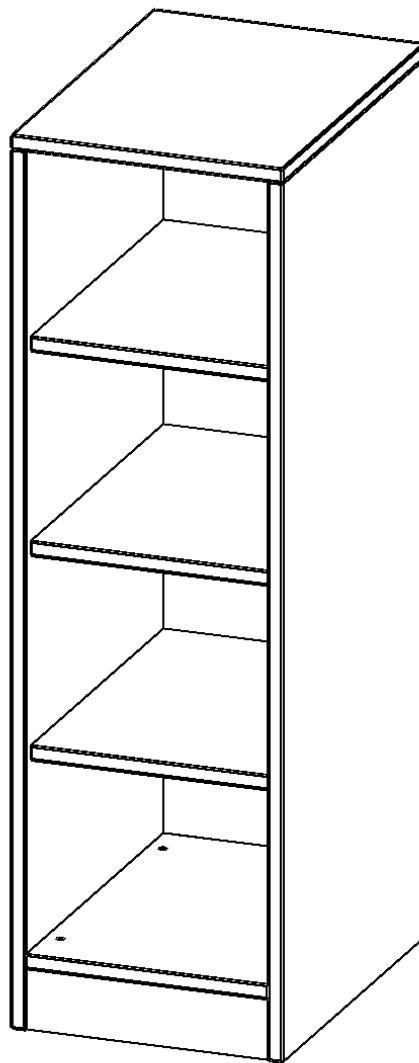

R363KLRB

PRODUKTDATENBLATT
WWW.MOEBELWERK-NIESKY.DE

TASCHENREGAL, 3 ORDNERHÖHEN - SERIE EVO180

BREITE 36,1, GESAMTHÖHE 118 CM, 4 HALBHOHE FÄCHER

PRODUKTBESCHREIBUNG

Die evo180 Regale und Schränke in verschiedenen Höhen und Breiten sind ein Kernstück unseres evo180 Schrankwandprogrammes. Die Rückwand ist als Sichtrückwand ausgeführt, dementsprechend eignen sich alle evo180 Einzelregale oder Regalwände auch als Raumteiler. Der Sockel hat eine Höhe von 81 mm und ist an der Unterseite mit bodenschonenden Kunststoffgleitern ausgestattet.

Die Einlegeböden sind im Raster von 32 mm verstellbar. Unsere hochwertigen Bodenträger verfügen über einen "Ausziehstop", so wird verhindert, dass Böden mit Inhalt darauf aus dem Regal oder Schrank rutschen können.

Die Taschenregale für Schulranzen und -taschen bieten wir in verschiedenen Variationen an. Mit großen und mittelgroßen Fächern sowie mit mittelgroßen Fächern und eingestellten ErgoTray Boxen.

EIGENSCHAFTEN

- Regal für Schultaschen & -ranzen, 3 Ordnerhöhen
- mittelgroße Fächer, Fachmaße B/H/T: 32,2 x 25,1 x 39 cm
- Höhe 118 cm für Standard Ordner
- Sichtrückwand, Regal mit Sockel

Zubehör

Freistehend

Artikelnummer	R363KLRB	
Breite / Höhe / Tiefe	361 mm / 1180 mm / 400 mm	14.2" / 46.5" / 15.7"
Ordnerhöhen	3	
Konstruktionsböden	3	
Fächer	4	
Montageart	Freistehend	
Einsatzbereich	Kindergarten, Grundschule, Weiterführende Schule	
Material	Melaminplatte	
Produktlinie	evo180	
Bauart	Mittelwand, Untermodul	