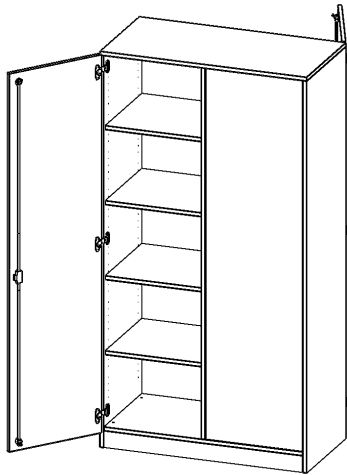

## RAUMTEILER SCHRANK, 5 ORDNERHÖHEN - SERIE EVO180

2 TÜREN, WECHSELSEITIG ANGEORDNET, ABSCHLIESSBAR, MIT SOCKEL (81 MM), B/H/T: 100X190X50 CM

### PRODUKTBESCHREIBUNG

Unsere evo180 Raumteiler Schränke sind etwas ganz Besonderes - sie haben zwei Gesichter! Die Raumteiler Schränke verfügen über Türen auf beiden Seiten. Damit sind sie von beiden Seiten nutzbar. Daraus ergeben sich ganz neue Gestaltungsmöglichkeiten für Ihre Räume.

Alle Raumteiler Regale und Schränke werden aus melaminharzbeschichteter E1 Feinspanplatte gefertigt, die FSC zertifiziert und formaldehydfrei sind. Als Kanten verwenden wir besonders robuste 2 mm starke ABS Kanten, die unter hoher Temperatur fest verleimt werden. Bitte wählen Sie Ihr Wunschdekor aus unserer Dekorpalette aus. Die Einlegeböden sind im Raster von 32 mm verstellbar. Unsere hochwertigen Bodenträger verfügen über einen "Ausziehstop", so wird verhindert, dass Böden mit Inhalt darauf aus dem Regal oder Schrank rutschen können.

### EIGENSCHAFTEN

- Raumteiler Schrank
- wechselseitig angeordnete Türen
- abschließbar
- Höhe 190 cm
- mit Sockel