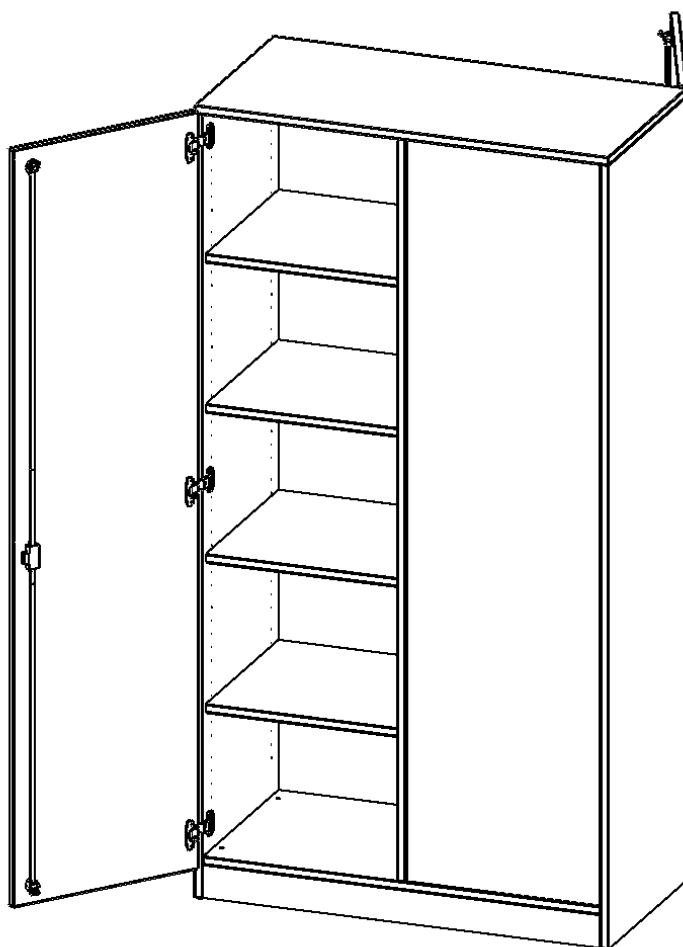

### PRODUKTBESCHREIBUNG

Unsere evo180 Raumteiler Schränke sind etwas ganz Besonderes - sie haben zwei Gesichter! Die Raumteiler Schränke verfügen über Türen auf beiden Seiten. Damit sind sie von beiden Seiten nutzbar. Daraus ergeben sich ganz neue Gestaltungsmöglichkeiten für Ihre Räume.

Alle Raumteiler Regale und Schränke werden aus melaminharzbeschichteter E1 Feinspanplatte gefertigt, die FSC zertifiziert und formaldehydfrei sind. Als Kanten verwenden wir besonders robuste 2 mm starke ABS Kanten, die unter hoher Temperatur fest verleimt werden. Bitte wählen Sie Ihr Wunschdekor aus unserer Dekorpalette aus. Die Einlegeböden sind im Raster von 32 mm verstellbar. Unsere hochwertigen Bodenträger verfügen über einen "Ausziehstop", so wird verhindert, dass Böden mit Inhalt darauf aus dem Regal oder Schrank rutschen können.

### EIGENSCHAFTEN

- Raumteiler Schrank
- wechselseitig angeordnete Türen
- abschließbar
- Höhe 190 cm
- mit Sockel

### Zubehör

Freistehend

21.11.2024  
Seite 1/2

Artikelnummer	B10055RTTT	
Breite / Höhe / Tiefe	1000 mm / 1900 mm / 500 mm	39.4" / 74.8" / 19.7"
Ordnerhöhen	5	
Einlegeböden	8	
Fächer	10	
Montageart	Freistehend	
Einsatzbereich	Kindergarten, Grundschule, Weiterführende Schule	
Material	Melaminplatte	
Bauart	Abschließbar, Mittelwand	
Produktlinie	evo180	