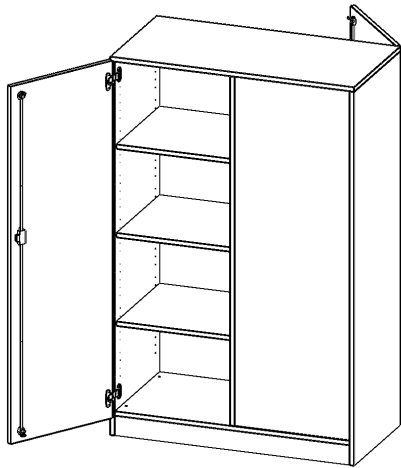

## RAUMTEILER SCHRANK, 4 ORDNERHÖHEN - SERIE EVO180

2 TÜREN, WECHSELSEITIG ANGEORDNET, ABSCHLIESSBAR, MIT SOCKEL (81 MM), B/H/T: 100X154X50 CM

### PRODUKTBESCHREIBUNG

Unsere evo180 Raumteiler Schränke sind etwas ganz Besonderes - sie haben zwei Gesichter! Die Raumteiler Schränke verfügen über Türen auf beiden Seiten. Damit sind sie von beiden Seiten nutzbar. Daraus ergeben sich ganz neue Gestaltungsmöglichkeiten für Ihre Räume.

Alle Raumteiler Regale und Schränke werden aus melaminharzbeschichteter E1 Feinspanplatte gefertigt, die FSC zertifiziert und formaldehydfrei sind. Als Kanten verwenden wir besonders robuste 2 mm starke ABS Kanten, die unter hoher Temperatur fest verleimt werden. Bitte wählen Sie Ihr Wunschdekor aus unserer Dekorpalette aus. Die Einlegeböden sind im Raster von 32 mm verstellbar. Unsere hochwertigen Bodenträger verfügen über einen "Ausziehstop", so wird verhindert, dass Böden mit Inhalt darauf aus dem Regal oder Schrank rutschen können.

### EIGENSCHAFTEN

- Raumteiler Schrank
- wechselseitig angeordnete Türen
- abschließbar
- Höhe 154 cm
- mit Sockel