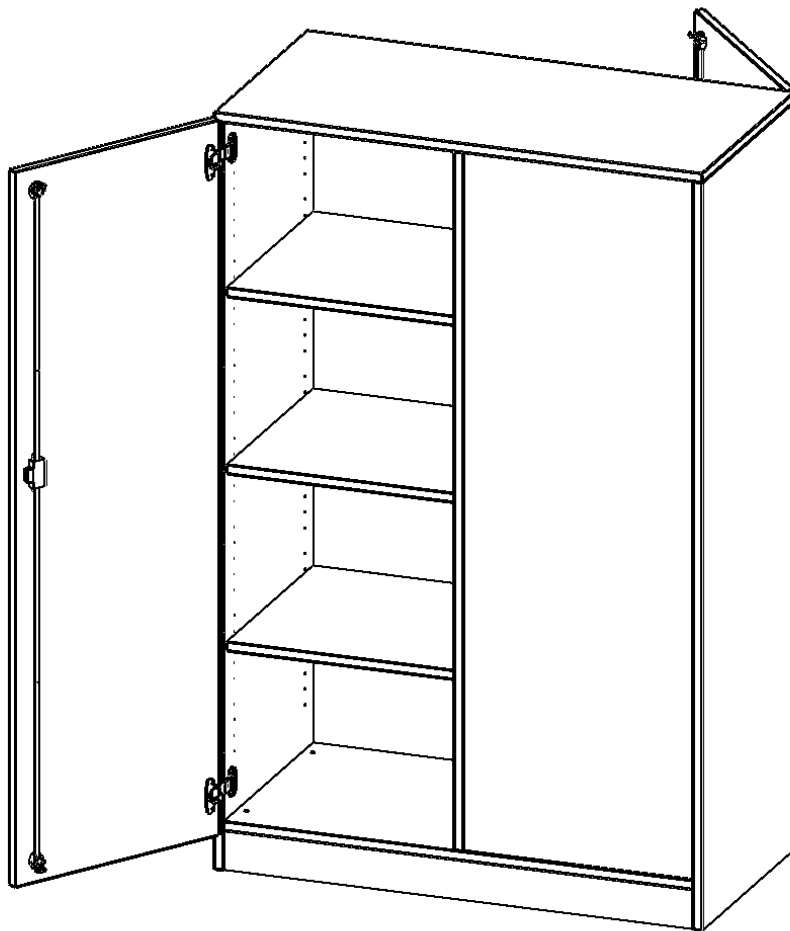

### PRODUKTBESCHREIBUNG

Unsere evo180 Raumteiler Schränke sind etwas ganz Besonderes - sie haben zwei Gesichter! Die Raumteiler Schränke verfügen über Türen auf beiden Seiten. Damit sind sie von beiden Seiten nutzbar. Daraus ergeben sich ganz neue Gestaltungsmöglichkeiten für Ihre Räume.

Alle Raumteiler Regale und Schränke werden aus melaminharzbeschichteter E1 Feinspanplatte gefertigt, die FSC zertifiziert und formaldehydfrei sind. Als Kanten verwenden wir besonders robuste 2 mm starke ABS Kanten, die unter hoher Temperatur fest verleimt werden. Bitte wählen Sie Ihr Wunschdekor aus unserer Dekorpalette aus. Die Einlegeböden sind im Raster von 32 mm verstellbar. Unsere hochwertigen Bodenträger verfügen über einen "Ausziehstop", so wird verhindert, dass Böden mit Inhalt darauf aus dem Regal oder Schrank rutschen können.

### EIGENSCHAFTEN

- Raumteiler Schrank
- wechselseitig angeordnete Türen
- abschließbar
- Höhe 154 cm
- mit Sockel

### Zubehör

Freistehend

Artikelnummer	B10054RTTT	
Breite / Höhe / Tiefe	1000 mm / 1540 mm / 500 mm	39.4" / 60.6" / 19.7"
Ordnerhöhen	4	
Einlegeböden	6	
Fächer	8	
Montageart	Freistehend	
Einsatzbereich	Kindergarten, Grundschule, Weiterführende Schule	
Material	Melaminplatte	
Bauart	Abschließbar, Mittelwand	
Produktlinie	evo180	