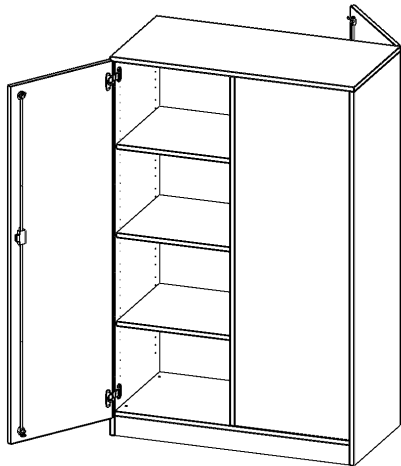

## RAUMTEILER SCHRANK, 4 ORDNERHÖHEN - SERIE EVO180

2 TÜREN, WECHSELSEITIG ANGEORDNET, ABSCHLIESSBAR, MIT SOCKEL (81 MM), B/H/T: 100X154X50 CM

### PRODUKTBESCHREIBUNG

Unsere evo180 Raumteiler Schränke sind etwas ganz Besonderes - sie haben zwei Gesichter! Die Raumteiler Schränke verfügen über Türen auf beiden Seiten. Damit sind sie von beiden Seiten nutzbar. Daraus ergeben sich ganz neue Gestaltungsmöglichkeiten für Ihre Räume.

Alle Raumteiler Regale und Schränke werden aus melaminharzbeschichteter E1 Feinspanplatte gefertigt, die FSC zertifiziert und formaldehydfrei sind. Als Kanten verwenden wir besonders robuste 2 mm starke ABS Kanten, die unter hoher Temperatur fest verleimt werden. Bitte wählen Sie Ihr Wunschdekor aus unserer Dekorpalette aus. Die Einlegeböden sind im Raster von 32 mm verstellbar. Unsere hochwertigen Bodenträger verfügen über einen "Ausziehstop", so wird verhindert, dass Böden mit Inhalt darauf aus dem Regal oder Schrank rutschen können.

### EIGENSCHAFTEN

- Raumteiler Schrank
- wechselseitig angeordnete Türen
- abschließbar
- Höhe 154 cm
- mit Sockel