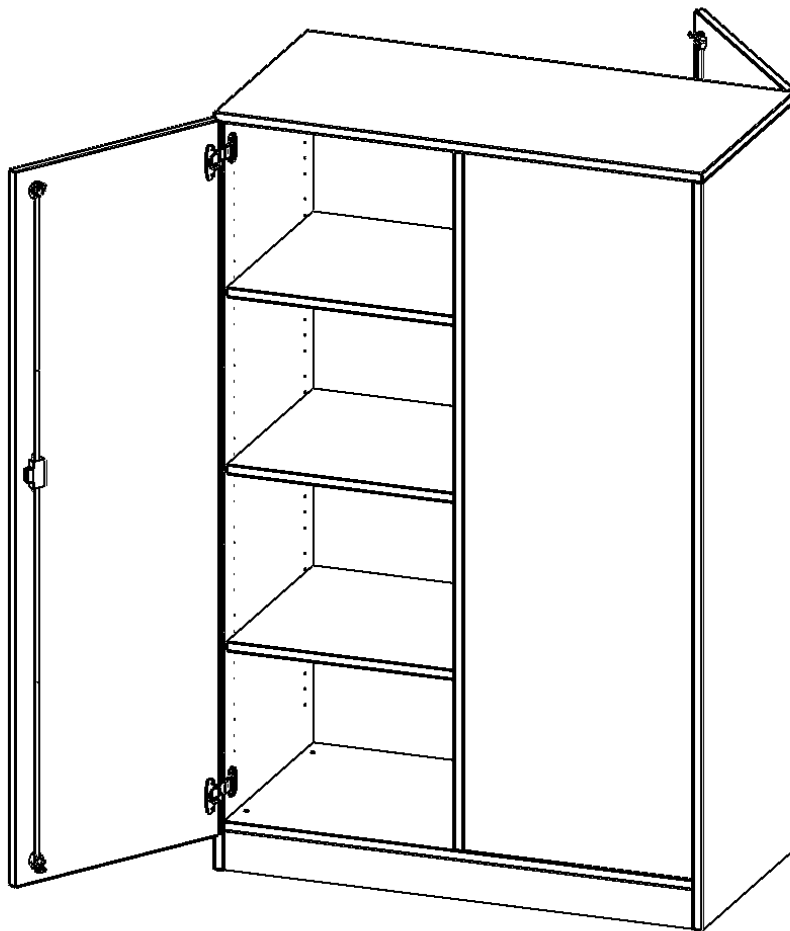

B10054RTTT

PRODUKTDATENBLATT
WWW.MOEBELWERK-NIESKY.DE

RAUMTEILER SCHRANK, 4 ORDNERHÖHEN - SERIE EVO180

2 TÜREN, WECHSELSEITIG ANGEORDNET, ABSCHLIESSBAR, MIT SOCKEL (81 MM), B/H/T: 100X154X50 CM

PRODUKTBESCHREIBUNG

Alle Raumteiler Regale und Schränke werden aus melaminharzbeschichteter E1 Feinspanplatte gefertigt, die FSC zertifiziert und formaldehydfrei sind. Als Kanten verwenden wir besonders robuste 2 mm starke ABS Kanten, die unter hoher Temperatur fest verleimt werden. Bitte wählen Sie Ihr Wunschdekor aus unserer Dekorpalette aus. Die Einlegeböden sind im Raster von 32 mm verstellbar. Unsere hochwertigen Bodenträger verfügen über einen "Ausziehstop", so wird verhindert, dass Böden mit Inhalt darauf aus dem Regal oder Schrank rutschen können.

Konfigurieren Sie Ihren Wunsch Raumteiler, indem Sie bei den angebotenen Varianten Ihre Auswahl treffen.

EIGENSCHAFTEN

- Raumteiler Schrank
- wechselseitig angeordnete Türen
- abschließbar
- Höhe 154 cm
- mit Sockel

Zubehör

Freistehend

Artikelnummer	B10054RTTT	
Breite / Höhe / Tiefe	1000 mm / 1540 mm / 500 mm	39.4" / 60.6" / 19.7"
Ordnerhöhen	4	
Einlegeböden	6	
Fächer	8	
Montageart	Freistehend	
Einsatzbereich	Kindergarten, Grundschule, Weiterführende Schule	
Material	Melaminplatte	
Bauart	Abschließbar, Mittelwand	
Produktlinie	evo180	