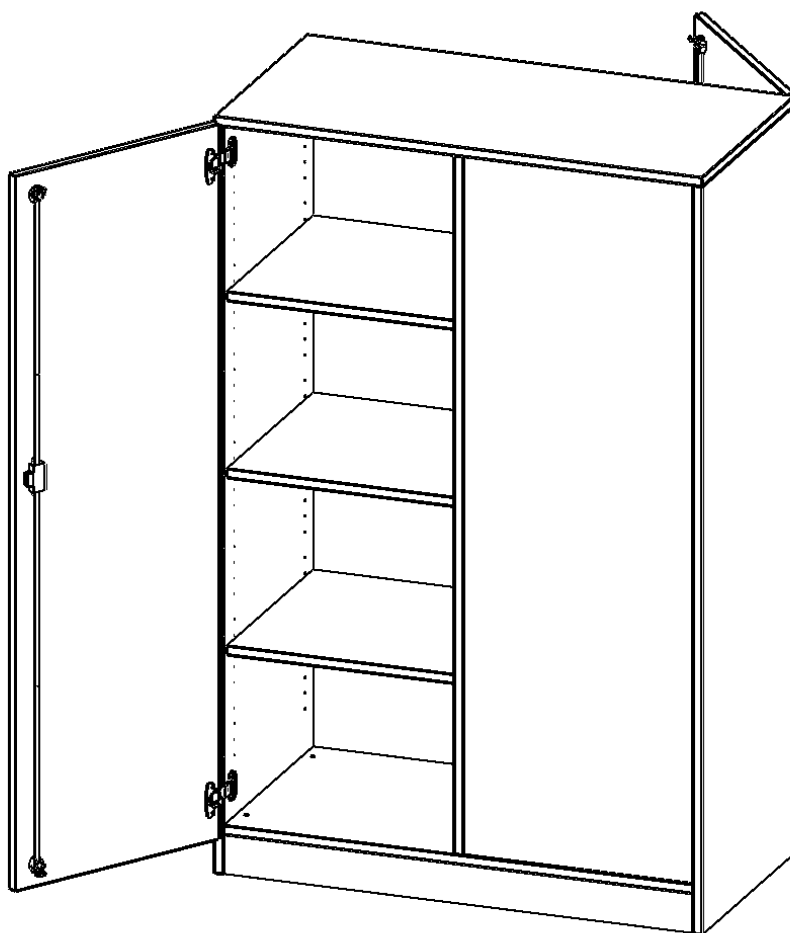

B10054RTTT

PRODUKTDATENBLATT
WWW.MOEBELWERK-NIESKY.DE

RAUMTEILER SCHRANK, 4 ORDNERHÖHEN - SERIE EVO180

2 TÜREN, WECHSELSEITIG ANGEORDNET, ABSCHLIESSBAR, MIT SOCKEL (81 MM), B/H/T: 100X154X50 CM

PRODUKTBESCHREIBUNG

Alle Raumteiler Regale und Schränke werden aus melaminharzbeschichteter E1 Feinspanplatte gefertigt, die FSC zertifiziert und formaldehydfrei sind. Als Kanten verwenden wir besonders robuste 2 mm starke ABS Kanten, die unter hoher Temperatur fest verleimt werden. Bitte wählen Sie Ihr Wunschdekor aus unserer Dekorpalette aus. Die Einlegeböden sind im Raster von 32 mm verstellbar. Unsere hochwertigen Bodenträger verfügen über einen "Ausziehstop", so wird verhindert, dass Böden mit Inhalt darauf aus dem Regal oder Schrank rutschen können.

Konfigurieren Sie Ihren Wunsch Raumteiler, indem Sie bei den angebotenen Varianten Ihre Auswahl treffen.

EIGENSCHAFTEN

- Raumteiler Schrank
- wechselseitig angeordnete Türen
- abschließbar
- Höhe 154 cm
- mit Sockel

Zubehör

Freistehend

Artikelnummer	B10054RTTT	
Breite / Höhe / Tiefe	1000 mm / 1540 mm / 500 mm	39.4" / 60.6" / 19.7"
Ordnerhöhen	4	
Einlegeböden	6	
Fächer	8	
Montageart	Freistehend	
Einsatzbereich	Kindergarten, Grundschule, Weiterführende Schule	
Material	Melaminplatte	
Bauart	Abschließbar, Mittelwand	
Produktlinie	evo180	