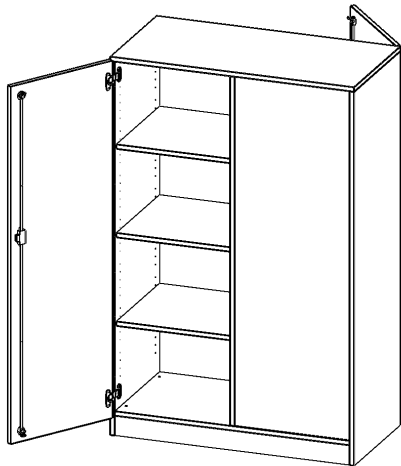

B10054RTTT

PRODUKTDATENBLATT
WWW.MOEBELWERK-NIESKY.DE

RAUMTEILER SCHRANK, 4 ORDNERHÖHEN - SERIE EVO180

2 TÜREN, WECHSELSEITIG ANGEORDNET, ABSCHLIESSBAR, MIT SOCKEL (81 MM), B/H/T: 100X154X50 CM

PRODUKTBESCHREIBUNG

Unsere evo180 Raumteiler Schränke sind etwas ganz Besonderes - sie haben zwei Gesichter! Die Raumteiler Schränke verfügen über Türen auf beiden Seiten. Damit sind sie von beiden Seiten nutzbar. Daraus ergeben sich ganz neue Gestaltungsmöglichkeiten für Ihre Räume.

Alle Raumteiler Regale und Schränke werden aus melaminharzbeschichteter E1 Feinspanplatte gefertigt, die FSC zertifiziert und formaldehydfrei sind. Als Kanten verwenden wir besonders robuste 2 mm starke ABS Kanten, die unter hoher Temperatur fest verleimt werden. Bitte wählen Sie Ihr Wunschdekor aus unserer Dekorpalette aus. Die Einlegeböden sind im Raster von 32 mm verstellbar. Unsere hochwertigen Bodenträger verfügen über einen "Ausziehstop", so wird verhindert, dass Böden mit Inhalt darauf aus dem Regal oder Schrank rutschen können.

Konfigurieren Sie Ihren Wunsch Raumteiler, indem Sie bei den angebotenen Varianten Ihre Auswahl treffen.

EIGENSCHAFTEN

- Raumteiler Schrank
- wechselseitig angeordnete Türen
- abschließbar
- Höhe 154 cm
- mit Sockel