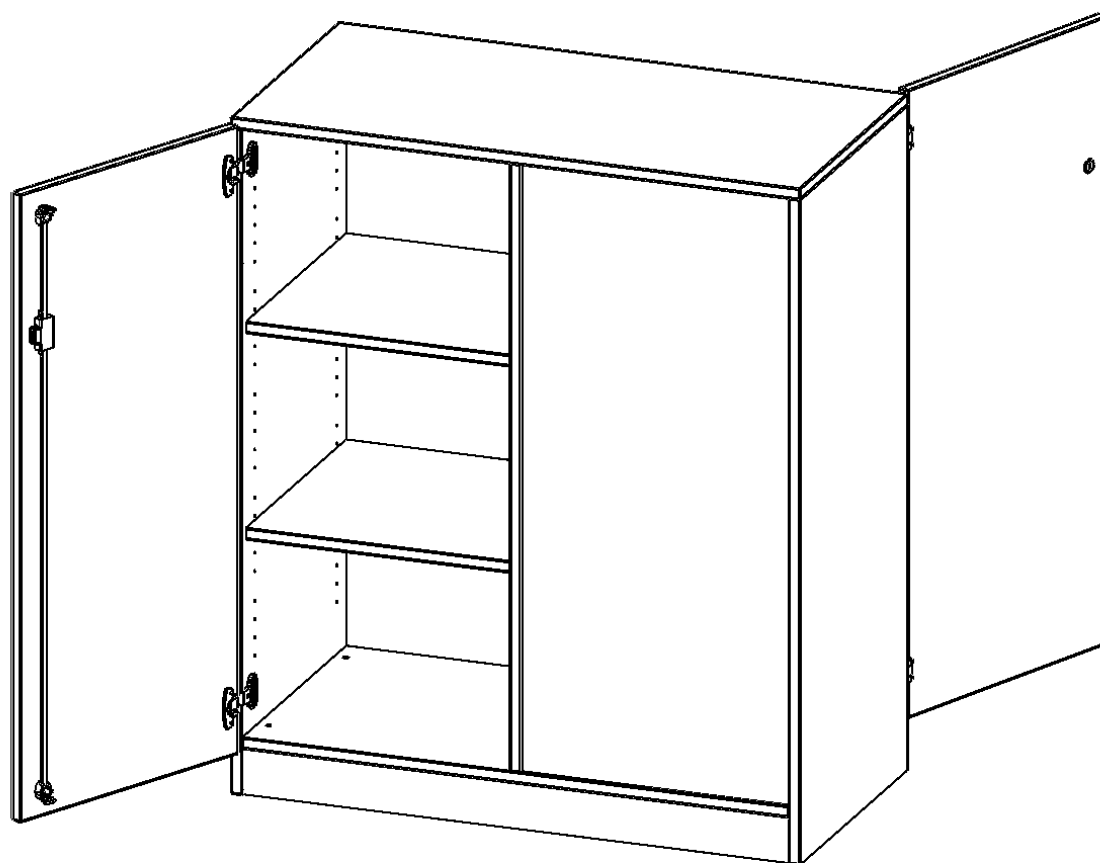

Unsere evo180 Raumteiler Schränke sind etwas ganz Besonderes - sie haben zwei Gesichter! Die Raumteiler Schränke verfügen über Türen auf beiden Seiten. Damit sind sie von beiden Seiten nutzbar. Daraus ergeben sich ganz neue Gestaltungsmöglichkeiten für Ihre Räume.

Alle Raumteiler Regale und Schränke werden aus melaminharzbeschichteter E1 Feinspanplatte gefertigt, die FSC zertifiziert und formaldehydfrei sind. Als Kanten verwenden wir besonders robuste 2 mm starke ABS Kanten, die unter hoher Temperatur fest verleimt werden. Bitte wählen Sie Ihr Wunschdekor aus unserer Dekorpalette aus. Die Einlegeböden sind im Raster von 32 mm verstellbar. Unsere hochwertigen Bodenträger verfügen über einen "Ausziehstop", so wird verhindert, dass Böden mit Inhalt darauf aus dem Regal oder Schrank rutschen können.

Konfigurieren Sie Ihren Wunsch Raumteiler, indem Sie bei den angebotenen Varianten Ihre Auswahl treffen.

EIGENSCHAFTEN

- Raumteiler Schrank
- wechselseitig angeordnete Türen
- abschließbar
- Höhe 118 cm
- mit Sockel

Zubehör

Freistehend

Artikelnummer	B10053RTTT	
Breite / Höhe / Tiefe	1000 mm / 1180 mm / 500 mm	39.4" / 46.5" / 19.7"
Ordnerhöhen	3	
Einlegeböden	4	
Fächer	6	
Montageart	Freistehend	
Einsatzbereich	Kindergarten, Grundschule, Weiterführende Schule	
Material	Melaminplatte	
Bauart	Abschließbar, Mittelwand	
Produktlinie	evo180	