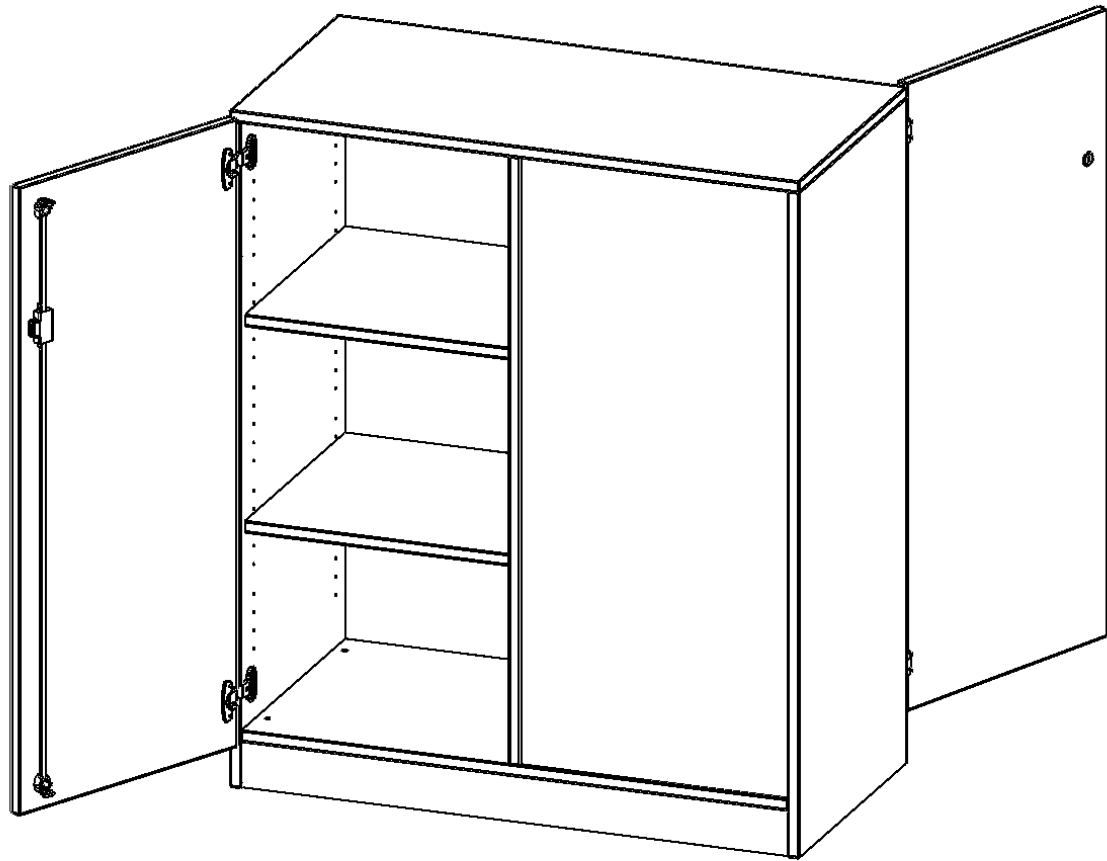

Unsere evo180 Raumteiler Schränke sind etwas ganz Besonderes - sie haben zwei Gesichter! Die Raumteiler Schränke verfügen über Türen auf beiden Seiten. Damit sind sie von beiden Seiten nutzbar. Daraus ergeben sich ganz neue Gestaltungsmöglichkeiten für Ihre Räume.

Alle Raumteiler Regale und Schränke werden aus melaminharzbeschichteter E1 Feinspanplatte gefertigt, die FSC zertifiziert und formaldehydfrei sind. Als Kanten verwenden wir besonders robuste 2 mm starke ABS Kanten, die unter hoher Temperatur fest verleimt werden. Bitte wählen Sie Ihr Wunschdekor aus unserer Dekorpalette aus. Die Einlegeböden sind im Raster von 32 mm verstellbar. Unsere hochwertigen Bodenträger verfügen über einen "Ausziehstop", so wird verhindert, dass Böden mit Inhalt darauf aus dem Regal oder Schrank rutschen können.

Konfigurieren Sie Ihren Wunsch Raumteiler, indem Sie bei den angebotenen Varianten Ihre Auswahl treffen.

EIGENSCHAFTEN

- Raumteiler Schrank
- wechselseitig angeordnete Türen
- abschließbar
- Höhe 118 cm
- mit Sockel

Zubehör

Freistehend

Artikelnummer	B10053RTTT	
Breite / Höhe / Tiefe	1000 mm / 1180 mm / 500 mm	39.4" / 46.5" / 19.7"
Ordnerhöhen	3	
Einlegeböden	4	
Fächer	6	
Montageart	Freistehend	
Einsatzbereich	Kindergarten, Grundschule, Weiterführende Schule	
Material	Melaminplatte	
Bauart	Abschließbar, Mittelwand	
Produktlinie	evo180	