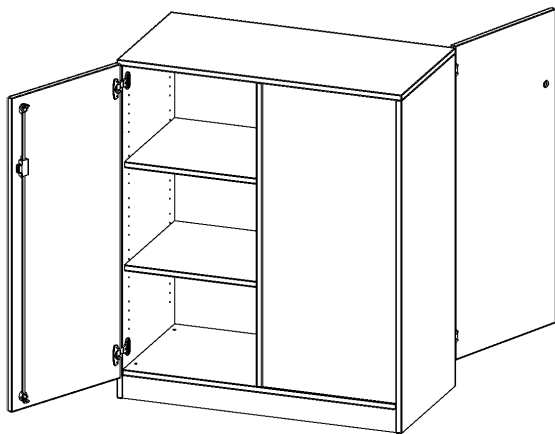

B10053RTTT

PRODUKTDATENBLATT
WWW.MOEBELWERK-NIESKY.DE

RAUMTEILER SCHRANK, 3 ORDNERHÖHEN - SERIE EVO180

2 TÜREN, WECHSELSEITIG ANGEORDNET, ABSCHLIESSBAR, MIT SOCKEL (81 MM), B/H/T: 100X118X50 CM

PRODUKTBESCHREIBUNG

Unsere evo180 Raumteiler Schränke sind etwas ganz Besonderes - sie haben zwei Gesichter! Die Raumteiler Schränke verfügen über Türen auf beiden Seiten. Damit sind sie von beiden Seiten nutzbar. Daraus ergeben sich ganz neue Gestaltungsmöglichkeiten für Ihre Räume.

Alle Raumteiler Regale und Schränke werden aus melaminharzbeschichteter E1 Feinspanplatte gefertigt, die FSC zertifiziert und formaldehydfrei sind. Als Kanten verwenden wir besonders robuste 2 mm starke ABS Kanten, die unter hoher Temperatur fest verleimt werden. Bitte wählen Sie Ihr Wunschdekor aus unserer Dekorpalette aus. Die Einlegeböden sind im Raster von 32 mm verstellbar. Unsere hochwertigen Bodenträger verfügen über einen "Ausziehstop", so wird verhindert, dass Böden mit Inhalt darauf aus dem Regal oder Schrank rutschen können.

Konfigurieren Sie Ihren Wunsch Raumteiler, indem Sie bei den angebotenen Varianten Ihre Auswahl treffen.

EIGENSCHAFTEN

- Raumteiler Schrank
- wechselseitig angeordnete Türen
- abschließbar
- Höhe 118 cm
- mit Sockel