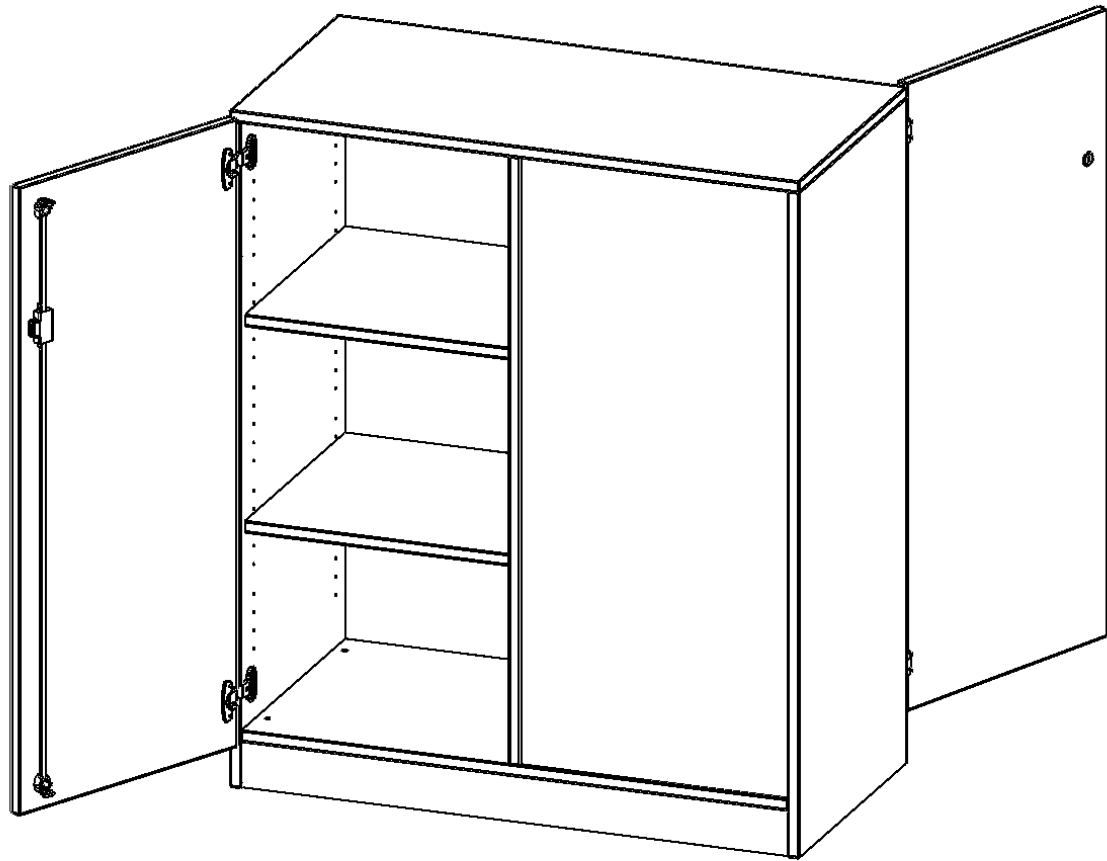

### PRODUKTBESCHREIBUNG

Unsere evo180 Raumteiler Schränke sind etwas ganz Besonderes - sie haben zwei Gesichter! Die Raumteiler Schränke verfügen über Türen auf beiden Seiten. Damit sind sie von beiden Seiten nutzbar. Daraus ergeben sich ganz neue Gestaltungsmöglichkeiten für Ihre Räume.

Alle Raumteiler Regale und Schränke werden aus melaminharzbeschichteter E1 Feinspanplatte gefertigt, die FSC zertifiziert und formaldehydfrei sind. Als Kanten verwenden wir besonders robuste 2 mm starke ABS Kanten, die unter hoher Temperatur fest verleimt werden. Bitte wählen Sie Ihr Wunschdekor aus unserer Dekorpalette aus. Die Einlegeböden sind im Raster von 32 mm verstellbar. Unsere hochwertigen Bodenträger verfügen über einen "Ausziehstop", so wird verhindert, dass Böden mit Inhalt darauf aus dem Regal oder Schrank rutschen können.

### EIGENSCHAFTEN

- Raumteiler Schrank
- wechselseitig angeordnete Türen
- abschließbar
- Höhe 118 cm
- mit Sockel

### Zubehör

Freistehend

Artikelnummer	B10053RTTT	
Breite / Höhe / Tiefe	1000 mm / 1180 mm / 500 mm	39.4" / 46.5" / 19.7"
Ordnerhöhen	3	
Einlegeböden	4	
Fächer	6	
Montageart	Freistehend	
Einsatzbereich	Kindergarten, Grundschule, Weiterführende Schule	
Material	Melaminplatte	
Bauart	Abschließbar, Mittelwand	
Produktlinie	evo180	