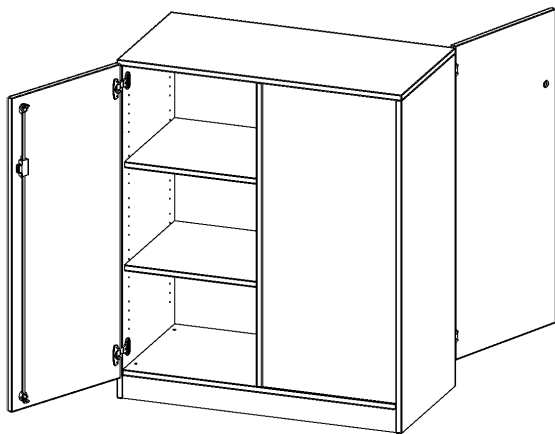

## RAUMTEILER SCHRANK, 3 ORDNERHÖHEN - SERIE EVO180

2 TÜREN, WECHSELSEITIG ANGEORDNET, ABSCHLIESSBAR, MIT SOCKEL (81 MM), B/H/T: 100X118X50 CM

### PRODUKTBESCHREIBUNG

Unsere evo180 Raumteiler Schränke sind etwas ganz Besonderes - sie haben zwei Gesichter! Die Raumteiler Schränke verfügen über Türen auf beiden Seiten. Damit sind sie von beiden Seiten nutzbar. Daraus ergeben sich ganz neue Gestaltungsmöglichkeiten für Ihre Räume.

Alle Raumteiler Regale und Schränke werden aus melaminharzbeschichteter E1 Feinspanplatte gefertigt, die FSC zertifiziert und formaldehydfrei sind. Als Kanten verwenden wir besonders robuste 2 mm starke ABS Kanten, die unter hoher Temperatur fest verleimt werden. Bitte wählen Sie Ihr Wunschdekor aus unserer Dekorpalette aus. Die Einlegeböden sind im Raster von 32 mm verstellbar. Unsere hochwertigen Bodenträger verfügen über einen "Ausziehstop", so wird verhindert, dass Böden mit Inhalt darauf aus dem Regal oder Schrank rutschen können.

### EIGENSCHAFTEN

- Raumteiler Schrank
- wechselseitig angeordnete Türen
- abschließbar
- Höhe 118 cm
- mit Sockel