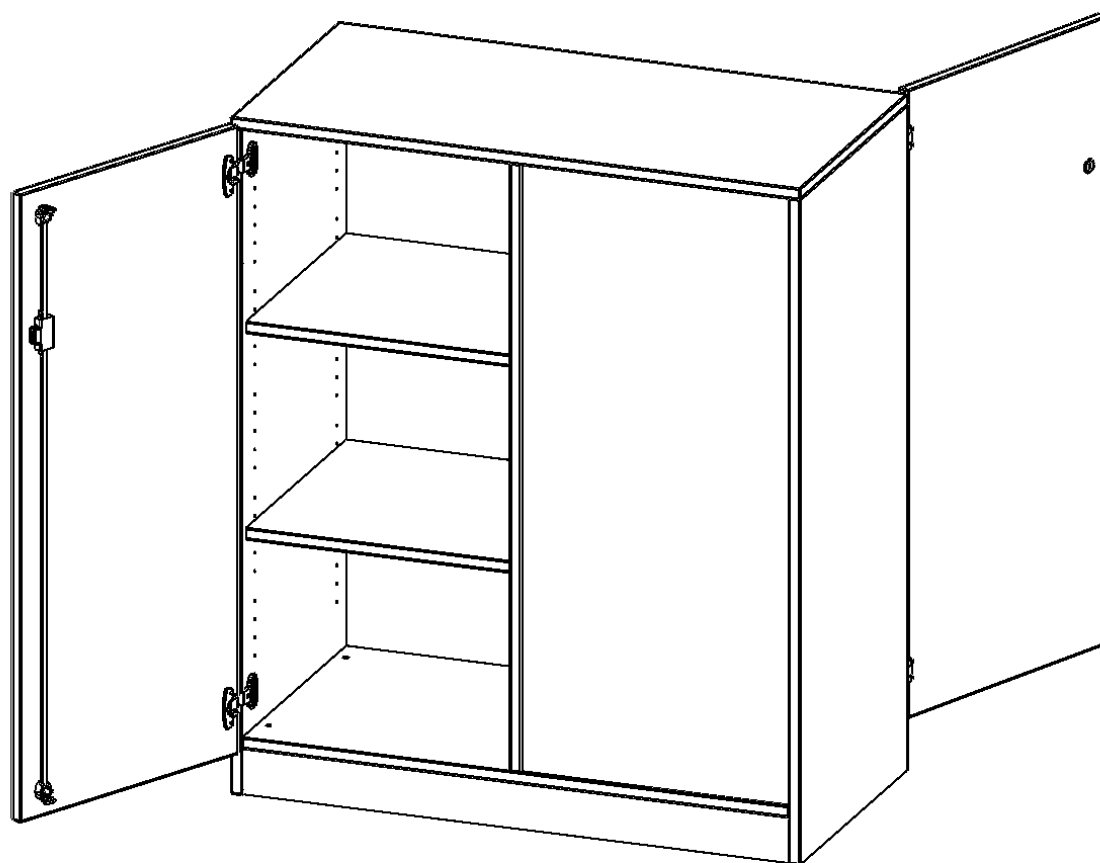

Unsere evo180 Raumteiler Schränke sind etwas ganz Besonderes - sie haben zwei Gesichter! Die Raumteiler Schränke verfügen über Türen auf beiden Seiten. Damit sind sie von beiden Seiten nutzbar. Daraus ergeben sich ganz neue Gestaltungsmöglichkeiten für Ihre Räume.

Alle Raumteiler Regale und Schränke werden aus melaminharzbeschichteter E1 Feinspanplatte gefertigt, die FSC zertifiziert und formaldehydfrei sind. Als Kanten verwenden wir besonders robuste 2 mm starke ABS Kanten, die unter hoher Temperatur fest verleimt werden. Bitte wählen Sie Ihr Wunschdekor aus unserer Dekorpalette aus. Die Einlegeböden sind im Raster von 32 mm verstellbar. Unsere hochwertigen Bodenträger verfügen über einen "Ausziehstop", so wird verhindert, dass Böden mit Inhalt darauf aus dem Regal oder Schrank rutschen können.

Konfigurieren Sie Ihren Wunsch Raumteiler, indem Sie bei den angebotenen Varianten Ihre Auswahl treffen.

EIGENSCHAFTEN

- Raumteiler Schrank
- wechselseitig angeordnete Türen
- abschließbar
- Höhe 118 cm
- mit Sockel

Zubehör

Freistehend

| | | |
|-----------------------|--|-----------------------|
| Artikelnummer | B10053RTTT | |
| Breite / Höhe / Tiefe | 1000 mm / 1180 mm / 500 mm | 39.4" / 46.5" / 19.7" |
| Ordnerhöhen | 3 | |
| Einlegeböden | 4 | |
| Fächer | 6 | |
| Montageart | Freistehend | |
| Einsatzbereich | Kindergarten, Grundschule, Weiterführende Schule | |
| Material | Melaminplatte | |
| Bauart | Abschließbar, Mittelwand | |
| Produktlinie | evo180 | |