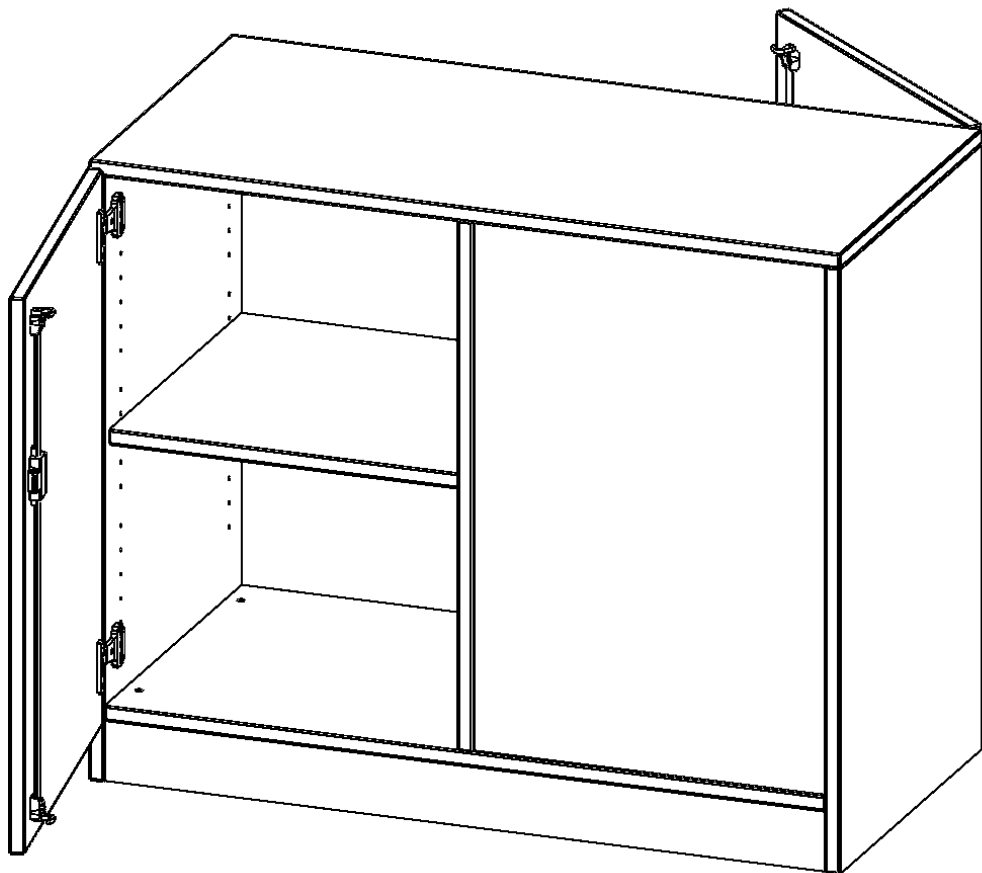

## RAUMTEILER SCHRANK, 2 ORDNERHÖHEN - SERIE EVO180

2 TÜREN, WECHSELSEITIG ANGEORDNET, ABSCHLIESSBAR, MIT SOCKEL (81 MM), B/H/T: 100X82X50 CM

### PRODUKTBESCHREIBUNG

Unsere evo180 Raumteiler Schränke sind etwas ganz Besonderes - sie haben zwei Gesichter! Die Raumteiler Schränke verfügen über Türen auf beiden Seiten. Damit sind sie von beiden Seiten nutzbar. Daraus ergeben sich ganz neue Gestaltungsmöglichkeiten für Ihre Räume.

### EIGENSCHAFTEN

- Raumteiler Schrank
- wechselseitig angeordnete Türen
- abschließbar
- Höhe 82 cm
- mit Sockel

### Zubehör

Freistehend

Artikelnummer	B10052RTTT	
Breite / Höhe / Tiefe	1000 mm / 820 mm / 500 mm	39.4" / 32.3" / 19.7"
Ordnerhöhen	2	
Einlegeböden	2	
Fächer	4	
Montageart	Freistehend	
Einsatzbereich	Kindergarten, Grundschule, Weiterführende Schule	
Material	Melaminplatte	
Bauart	Abschließbar, Mittelwand	
Produktlinie	evo180	