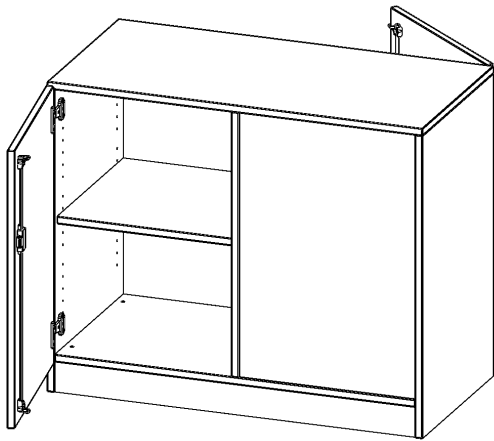

## RAUMTEILER SCHRANK, 2 ORDNERHÖHEN - SERIE EVO180

2 TÜREN, WECHSELSEITIG ANGEORDNET, ABSCHLIESSBAR, MIT SOCKEL (81 MM), B/H/T: 100X82X50 CM

### PRODUKTBESCHREIBUNG

Unsere evo180 Raumteiler Schränke sind etwas ganz Besonderes - sie haben zwei Gesichter! Die Raumteiler Schränke verfügen über Türen auf beiden Seiten. Damit sind sie von beiden Seiten nutzbar. Daraus ergeben sich ganz neue Gestaltungsmöglichkeiten für Ihre Räume.

Alle Raumteiler Regale und Schränke werden aus melaminharzbeschichteter E1 Feinspanplatte gefertigt, die FSC zertifiziert und formaldehydfrei sind. Als Kanten verwenden wir besonders robuste 2 mm starke ABS Kanten, die unter hoher Temperatur fest verleimt werden. Bitte wählen Sie Ihr Wunschdekor aus unserer Dekorpalette aus. Die Einlegeböden sind im Raster von 32 mm verstellbar. Unsere hochwertigen Bodenträger verfügen über einen "Ausziehstop", so wird verhindert, dass Böden mit Inhalt darauf aus dem Regal oder Schrank rutschen können.

### EIGENSCHAFTEN

- Raumteiler Schrank
- wechselseitig angeordnete Türen
- abschließbar
- Höhe 82 cm
- mit Sockel