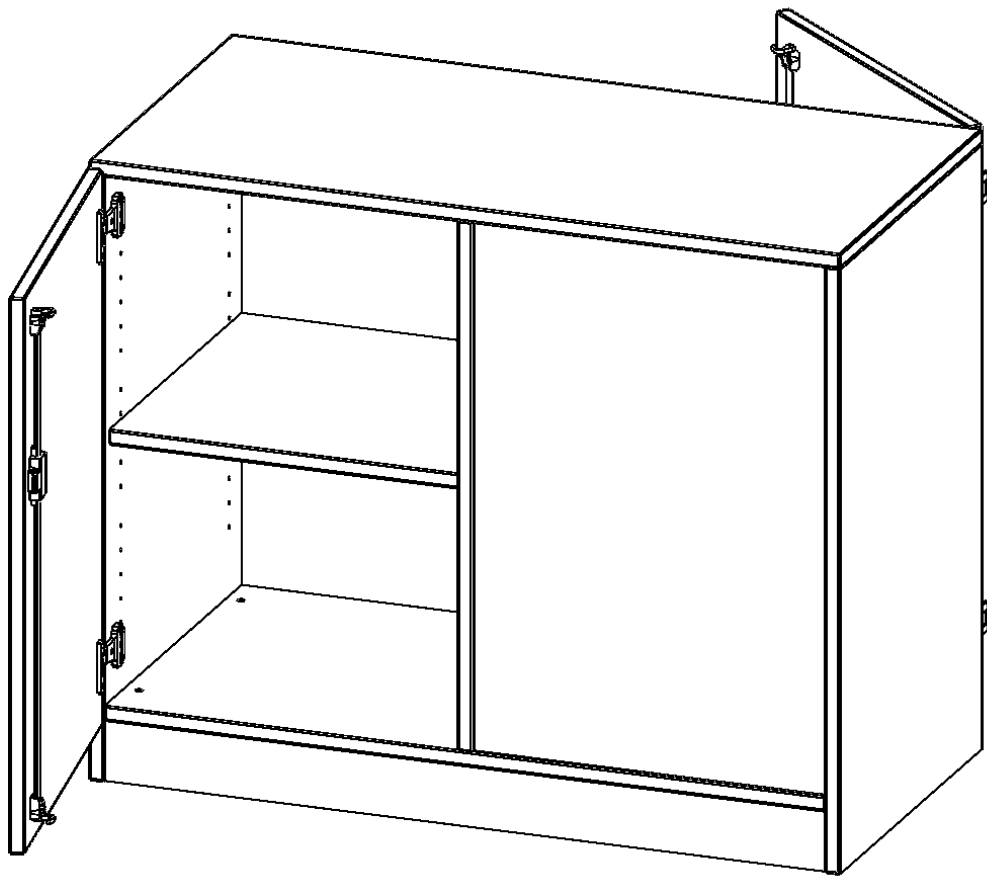

## RAUMTEILER SCHRANK, 2 ORDNERHÖHEN - SERIE EVO180

2 TÜREN, WECHSELSEITIG ANGEORDNET, ABSCHLIESSBAR, MIT SOCKEL (81 MM), B/H/T: 100X82X50 CM

### PRODUKTBESCHREIBUNG

Unsere evo180 Raumteiler Schränke sind etwas ganz Besonderes - sie haben zwei Gesichter! Die Raumteiler Schränke verfügen über Türen auf beiden Seiten. Damit sind sie von beiden Seiten nutzbar. Daraus ergeben sich ganz neue Gestaltungsmöglichkeiten für Ihre Räume.

### EIGENSCHAFTEN

- Raumteiler Schrank
- wechselseitig angeordnete Türen
- abschließbar
- Höhe 82 cm
- mit Sockel

### Zubehör

Freistehend

Artikelnummer	B10052RTTT	
Breite / Höhe / Tiefe	1000 mm / 820 mm / 500 mm	39.4" / 32.3" / 19.7"
Ordnerhöhen	2	
Einlegeböden	2	
Fächer	4	
Montageart	Freistehend	
Einsatzbereich	Kindergarten, Grundschule, Weiterführende Schule	
Material	Melaminplatte	
Bauart	Abschließbar, Mittelwand	
Produktlinie	evo180	