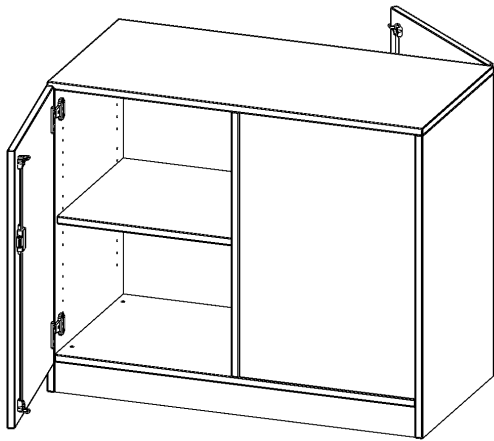

B10052RTTT

PRODUKTDATENBLATT
WWW.MOEBELWERK-NIESKY.DE

RAUMTEILER SCHRANK, 2 ORDNERHÖHEN - SERIE EVO180

2 TÜREN, WECHSELSEITIG ANGEORDNET, ABSCHLIESSBAR, MIT SOCKEL (81 MM), B/H/T: 100X82X50 CM

PRODUKTBESCHREIBUNG

Unsere evo180 Raumteiler Schränke sind etwas ganz Besonderes - sie haben zwei Gesichter! Die Raumteiler Schränke verfügen über Türen auf beiden Seiten. Damit sind sie von beiden Seiten nutzbar. Daraus ergeben sich ganz neue Gestaltungsmöglichkeiten für Ihre Räume.

Alle Raumteiler Regale und Schränke werden aus melaminharzbeschichteter E1 Feinspanplatte gefertigt, die FSC zertifiziert und formaldehydfrei sind. Als Kanten verwenden wir besonders robuste 2 mm starke ABS Kanten, die unter hoher Temperatur fest verleimt werden. Bitte wählen Sie Ihr Wunschdekor aus unserer Dekorpalette aus. Die Einlegeböden sind im Raster von 32 mm verstellbar. Unsere hochwertigen Bodenträger verfügen über einen "Ausziehstop", so wird verhindert, dass Böden mit Inhalt darauf aus dem Regal oder Schrank rutschen können.

Konfigurieren Sie Ihren Wunsch Raumteiler, indem Sie bei den angebotenen Varianten Ihre Auswahl treffen.

EIGENSCHAFTEN

- Raumteiler Schrank
- wechselseitig angeordnete Türen
- abschließbar
- Höhe 82 cm
- mit Sockel