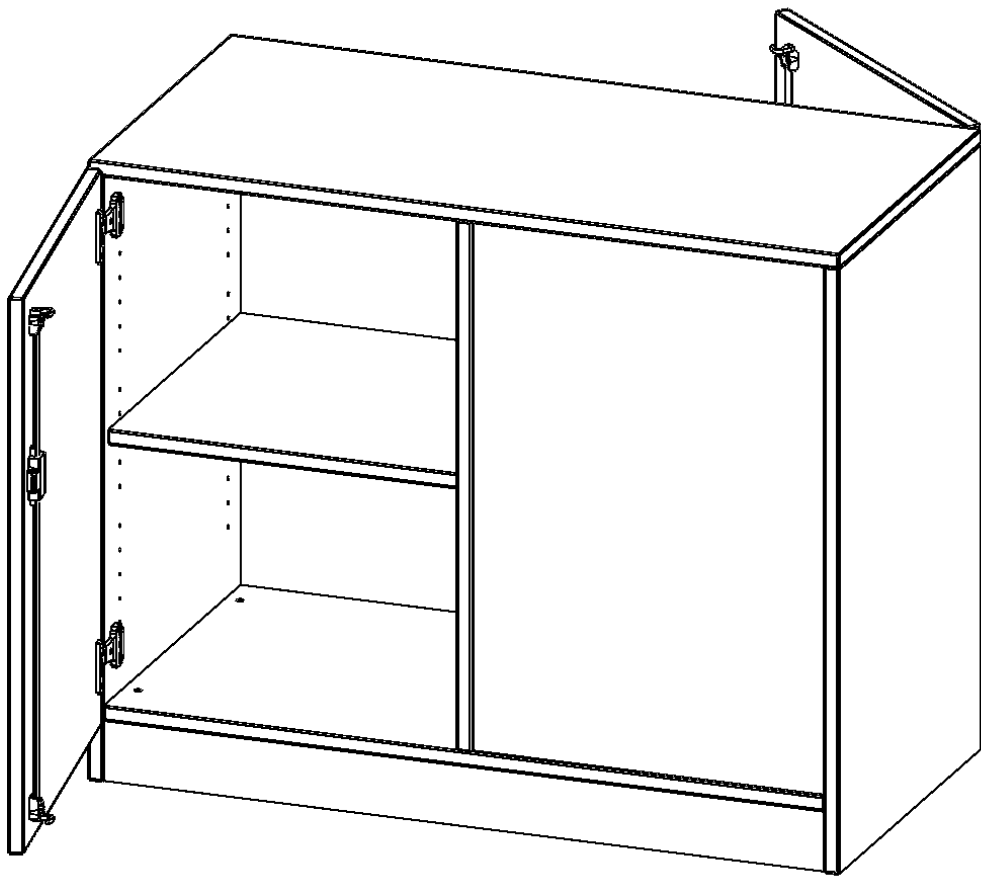

B10052RTTT

PRODUKTDATENBLATT
WWW.MOEBELWERK-NIESKY.DE

RAUMTEILER SCHRANK, 2 ORDNERHÖHEN - SERIE EVO180

2 TÜREN, WECHSELSEITIG ANGEORDNET, ABSCHLIESSBAR, MIT SOCKEL (81 MM), B/H/T: 100X82X50 CM

PRODUKTBESCHREIBUNG

Alle Raumteiler Regale und Schränke werden aus melaminharzbeschichteter E1 Feinspanplatte gefertigt, die FSC zertifiziert und formaldehydfrei sind. Als Kanten verwenden wir besonders robuste 2 mm starke ABS Kanten, die unter hoher Temperatur fest verleimt werden. Bitte wählen Sie Ihr Wunschdekor aus unserer Dekorpalette aus. Die Einlegeböden sind im Raster von 32 mm verstellbar. Unsere hochwertigen Bodenträger verfügen über einen "Ausziehstop", so wird verhindert, dass Böden mit Inhalt darauf aus dem Regal oder Schrank rutschen können.

Konfigurieren Sie Ihren Wunsch Raumteiler, indem Sie bei den angebotenen Varianten Ihre Auswahl treffen.

EIGENSCHAFTEN

- Raumteiler Schrank
- wechselseitig angeordnete Türen
- abschließbar
- Höhe 82 cm
- mit Sockel

Zubehör

Freistehend

Artikelnummer	B10052RTTT	
Breite / Höhe / Tiefe	1000 mm / 820 mm / 500 mm	39.4" / 32.3" / 19.7"
Ordnerhöhen	2	
Einlegeböden	2	
Fächer	4	
Montageart	Freistehend	
Einsatzbereich	Kindergarten, Grundschule, Weiterführende Schule	
Material	Melaminplatte	
Bauart	Abschließbar, Mittelwand	
Produktlinie	evo180	