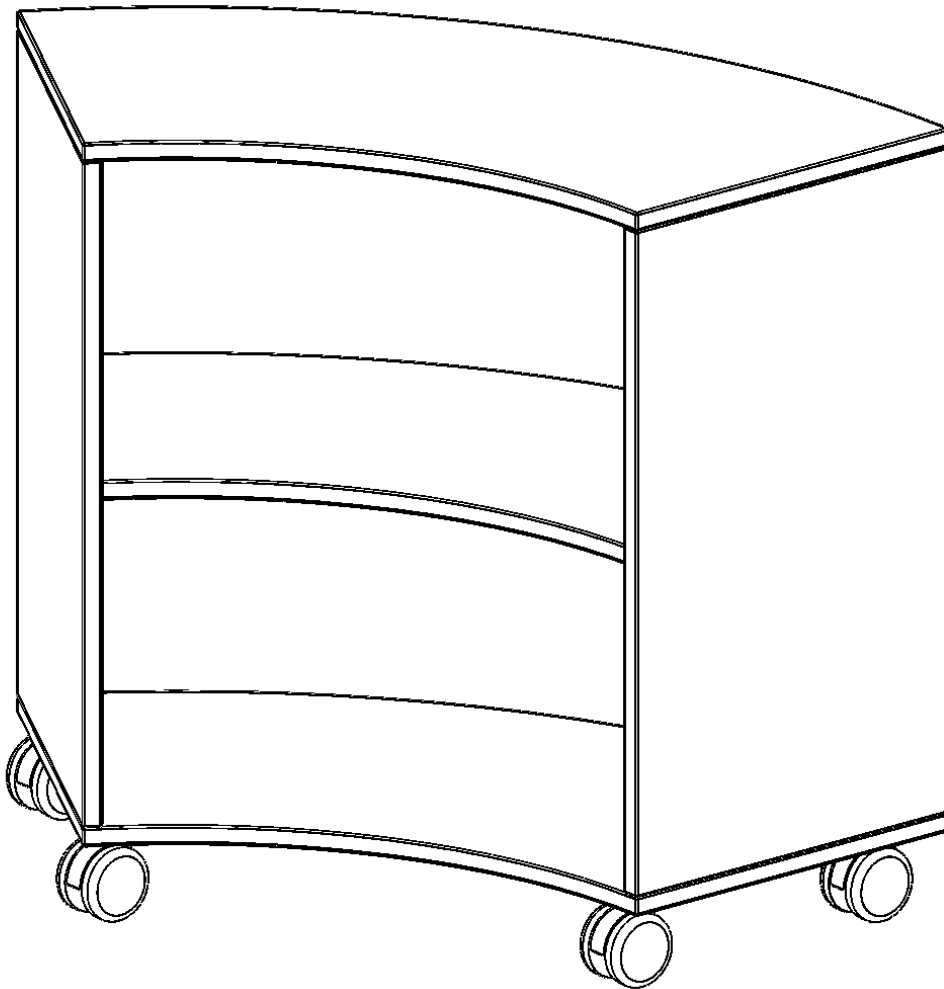

### PRODUKTBESCHREIBUNG

Die fahrbaren Viertel- & Sechstelkreisregale haben den Bogen raus! Mit ihrer Hilfe sind ganz besondere Regalkombinationen im Klassenzimmer oder in anderen Räumen möglich. Mit ihren 40 cm breiten Seiten lassen sie sich mit 40 cm tiefen Scränken und Regalen kombinieren. Die Rollen haben die selbe Höhe wie der Sockel aller anderen evo180 Schränke und Regale. Lassen Sie Ihrer Fantasie freien Lauf. Die Modelle sind wahlweise in 2 oder 3 Ordnerhöhen und mit verschiedenen Rückwandvariationen erhältlich - ohne Rückwand, mit Plexiglas oder mit Lochblechrückwand.

Konfigurieren Sie Ihren Wunsch Bogenschrank indem Sie bei den angebotenen Varianten Ihre Auswahl treffen.

### EIGENSCHAFTEN

- Sechstelkreisregal
- ohne Rückwand - zum Durchgreifen
- kombinierbar mit 40 cm tiefen evo180 Modellen
- fahrbar, 4 Rollen, 2 mit Bremse

### Zubehör

Fahrbar

Artikelnummer	C994SK	
Breite / Höhe / Tiefe	987 mm / 820 mm / 400 mm	38.9" / 32.3" / 15.7"
Ordnerhöhen	2	
Einlegeböden	1	
Fächer	2	
Montageart	Fahrbar	
Einsatzbereich	Kindergarten, Grundschule, Weiterführende Schule	
Material	Melaminplatte	
Produktlinie	evo180	