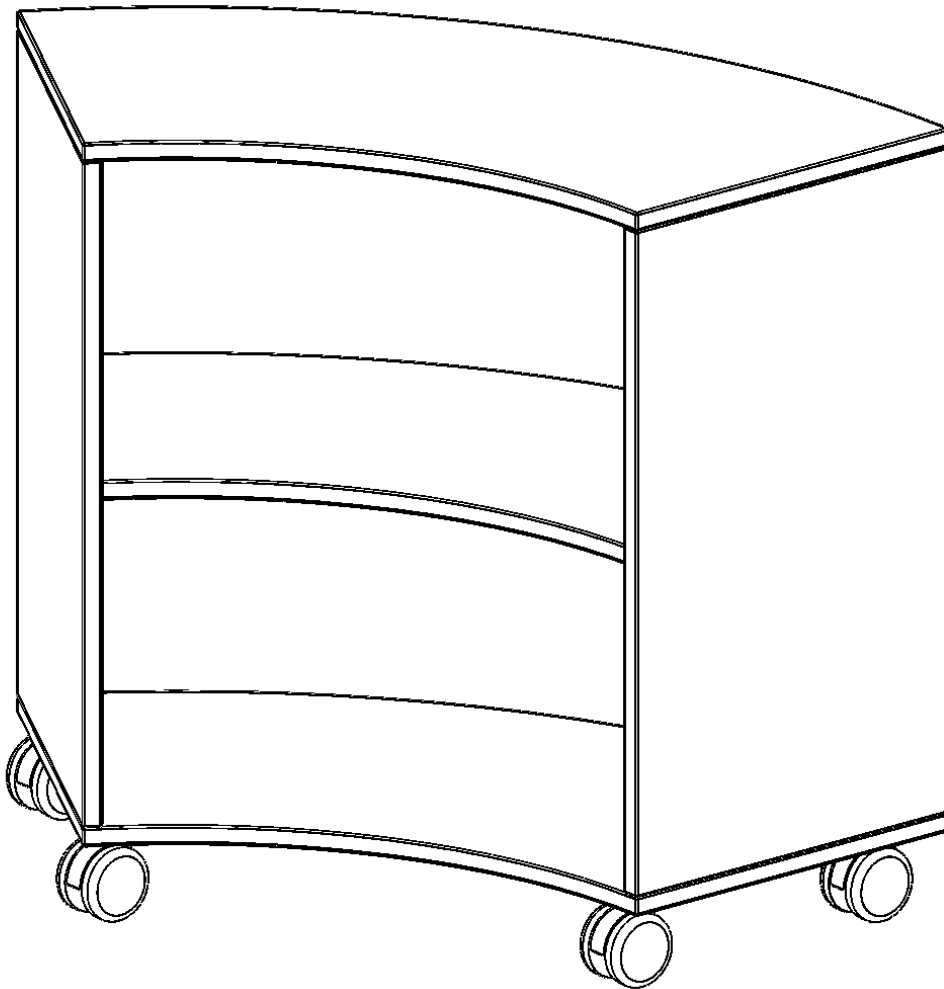

### PRODUKTBESCHREIBUNG

Die fahrbaren Viertel- & Sechstelkreisregale haben den Bogen raus! Mit ihrer Hilfe sind ganz besondere Regalkombinationen im Klassenzimmer oder in anderen Räumen möglich. Mit ihren 40 cm breiten Seiten lassen sie sich mit 40 cm tiefen Schränken und Regalen kombinieren. Die Rollen haben die selbe Höhe wie der Sockel aller anderen evo180 Schränke und Regale. Lassen Sie Ihrer Fantasie freien Lauf. Die Modelle sind wahlweise in 2 oder 3 Ordnerhöhen und mit verschiedenen Rückwandvariationen erhältlich - ohne Rückwand, mit Plexiglas oder mit Lochblechrückwand.

Konfigurieren Sie Ihren Wunsch Bogenschrank indem Sie bei den angebotenen Varianten Ihre Auswahl treffen.

### EIGENSCHAFTEN

- Sechstelkreisregal
- ohne Rückwand - zum Durchgreifen
- kombinierbar mit 40 cm tiefen evo180 Modellen
- fahrbar, 4 Rollen, 2 mit Bremse

### Zubehör

Fahrbar

Artikelnummer	C994SK	
Breite / Höhe / Tiefe	987 mm / 820 mm / 400 mm	38.9" / 32.3" / 15.7"
Ordnerhöhen	2	
Einlegeböden	1	
Fächer	2	
Montageart	Fahrbar	
Einsatzbereich	Kindergarten, Grundschule, Weiterführende Schule	
Material	Melaminplatte	
Produktlinie	evo180	