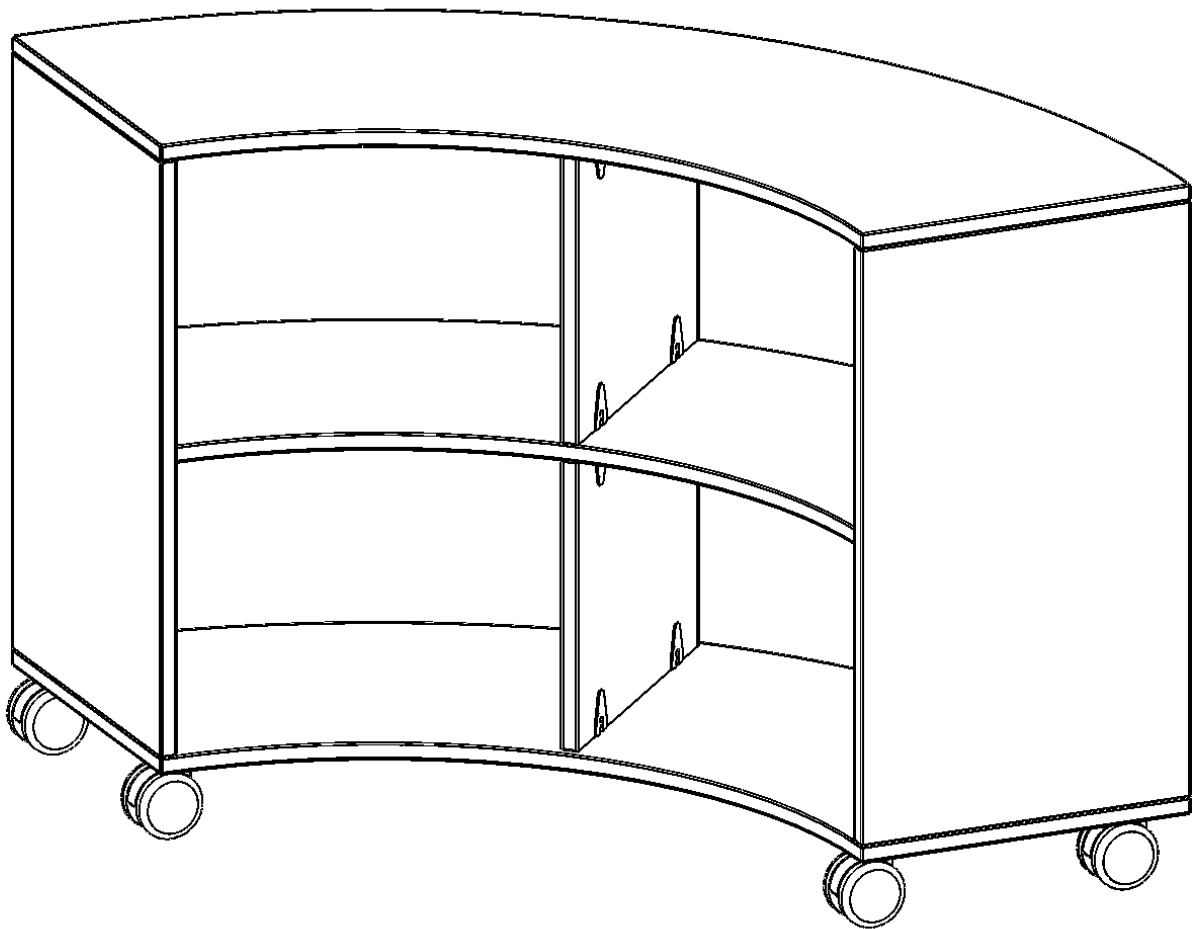

C1404VK

PRODUKTDATENBLATT
WWW.MOEBELWERK-NIESKY.DE

FAHRBARES VIERTELKREISREGAL - SERIE EVO180

OHNE RÜCKWAND, IN VERSCHIEDENEN ORDNERHÖHEN

PRODUKTBESCHREIBUNG

Die fahrbaren Viertel- & Sechstelkreisregale haben den Bogen raus! Mit ihrer Hilfe sind ganz besondere Regalkombinationen im Klassenzimmer oder in anderen Räumen möglich. Mit ihren 40 cm breiten Seiten lassen sie sich mit 40 cm tiefen Schränken und Regalen kombinieren. Die Rollen haben die selbe Höhe wie der Sockel aller anderen evo180 Schränke und Regale. Lassen Sie Ihrer Fantasie freien Lauf. Die Modelle sind wahlweise in 2 oder 3 Ordnerhöhen und mit verschiedenen Rückwandvariationen erhältlich - ohne Rückwand, mit Plexiglas oder mit Lochblechrückwand.

Alle Bogenregale werden aus melaminharzbeschichteter E1 Feinspanplatte gefertigt, die FSC zertifiziert und formaldehydfrei sind. Als Kanten verwenden wir besonders robuste 2 mm starke ABS Kanten, die unter hoher Temperatur fest verleimt werden. Bitte wählen Sie Ihr Wunschdekor aus unserer Dekorpalette aus. Die Einlegeböden sind im Raster von 32 mm verstellbar. Unsere hochwertigen Bodenträger verfügen über einen "Ausziehstop", so wird verhindert, dass Böden mit Inhalt darauf aus dem Regal oder Schrank rutschen können.

Konfigurieren Sie Ihren Wunsch Bogenschrank indem Sie bei den angebotenen Varianten Ihre Auswahl treffen.

EIGENSCHAFTEN

- Viertelkreisregal
- kombinierbar mit 40 cm tiefen evo180 Modellen
- Modell zum Durchgreifen ohne Rückwand
- fahrbar, 4 Rollen, 2 mit Bremse

Zubehör

Fahrbar

Artikelnummer	C1404VK	
Breite / Höhe / Tiefe	1396 mm / 820 mm / 400 mm	55" / 32.3" / 15.7"
Ordnerhöhen	2	
Einlegeböden	2	
Fächer	4	
Montageart	Fahrbar	
Einsatzbereich	Kindergarten, Grundschule, Weiterführende Schule	
Material	Melaminplatte	
Produktlinie	evo180	