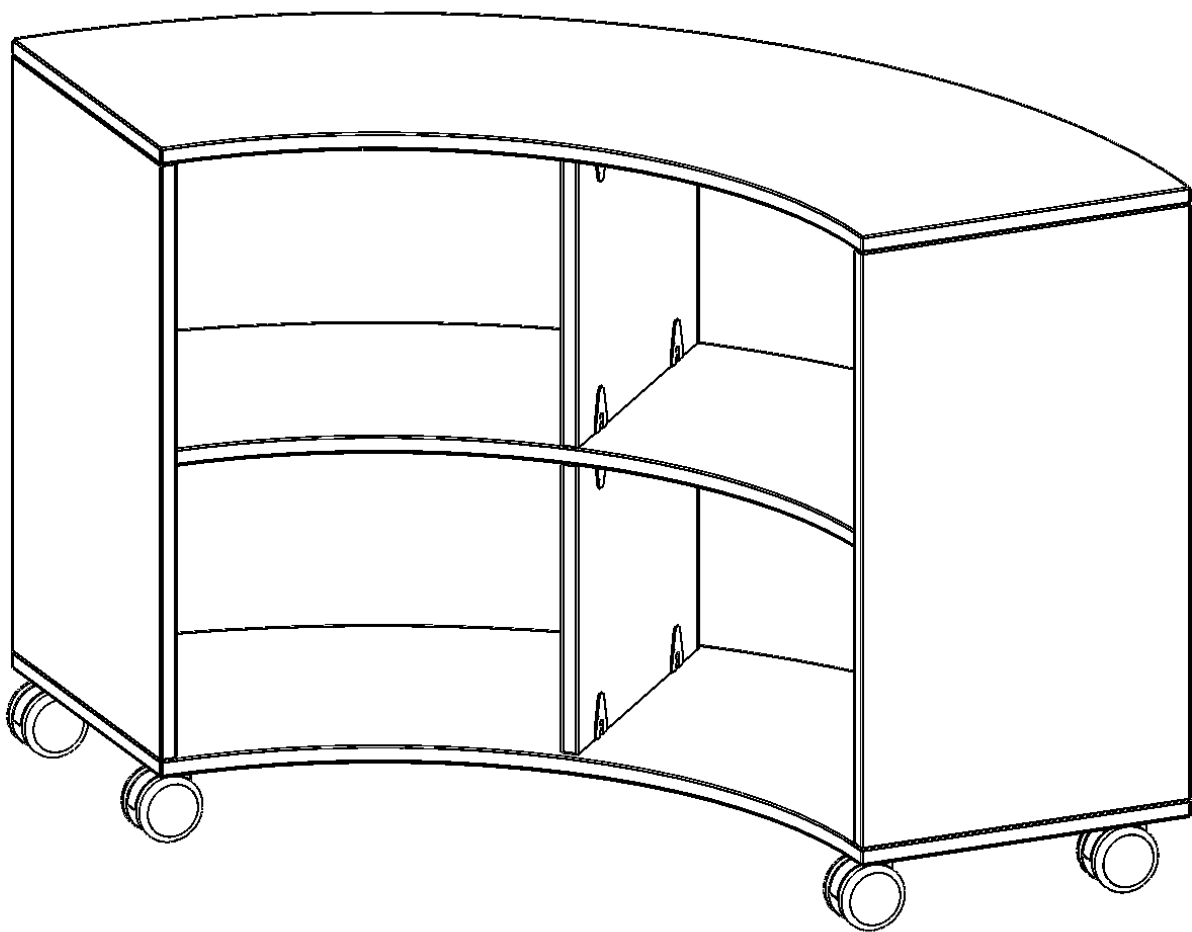

C1404VK

PRODUKTDATENBLATT
WWW.MOEBELWERK-NIESKY.DE

FAHRBARES VIERTELKREISREGAL - SERIE EVO180

OHNE RÜCKWAND, IN VERSCHIEDENEN ORDNERHÖHEN

PRODUKTBESCHREIBUNG

Die fahrbaren Viertel- & Sechstelkreisregale haben den Bogen raus! Mit ihrer Hilfe sind ganz besondere Regalkombinationen im Klassenzimmer oder in anderen Räumen möglich. Mit ihren 40 cm breiten Seiten lassen sie sich mit 40 cm tiefen Schränken und Regalen kombinieren. Die Rollen haben die selbe Höhe wie der Sockel aller anderen evo180 Schränke und Regale. Lassen Sie Ihrer Fantasie freien Lauf. Die Modelle sind wahlweise in 2 oder 3 Ordnerhöhen und mit verschiedenen Rückwandvariationen erhältlich - ohne Rückwand, mit Plexiglas oder mit Lochblechrückwand.

Alle Bogenregale werden aus melaminharzbeschichteter E1 Feinspanplatte gefertigt, die FSC zertifiziert und formaldehydfrei sind. Als Kanten verwenden wir besonders robuste 2 mm starke ABS Kanten, die unter hoher Temperatur fest verleimt werden. Bitte wählen Sie Ihr Wunschdekor aus unserer Dekorpalette aus. Die Einlegeböden sind im Raster von 32 mm verstellbar. Unsere hochwertigen Bodenträger verfügen über einen "Ausziehstop", so wird verhindert, dass Böden mit Inhalt darauf aus dem Regal oder Schrank rutschen können.

Konfigurieren Sie Ihren Wunsch Bogenschrank indem Sie bei den angebotenen Varianten Ihre Auswahl treffen.

EIGENSCHAFTEN

- Viertelkreisregal
- kombinierbar mit 40 cm tiefen evo180 Modellen
- Modell zum Durchgreifen ohne Rückwand
- fahrbar, 4 Rollen, 2 mit Bremse

Zubehör

Fahrbar

Artikelnummer	C1404VK	
Breite / Höhe / Tiefe	1396 mm / 820 mm / 400 mm	55" / 32.3" / 15.7"
Ordnerhöhen	2	
Einlegeböden	2	
Fächer	4	
Montageart	Fahrbar	
Einsatzbereich	Kindergarten, Grundschule, Weiterführende Schule	
Material	Melaminplatte	
Produktlinie	evo180	