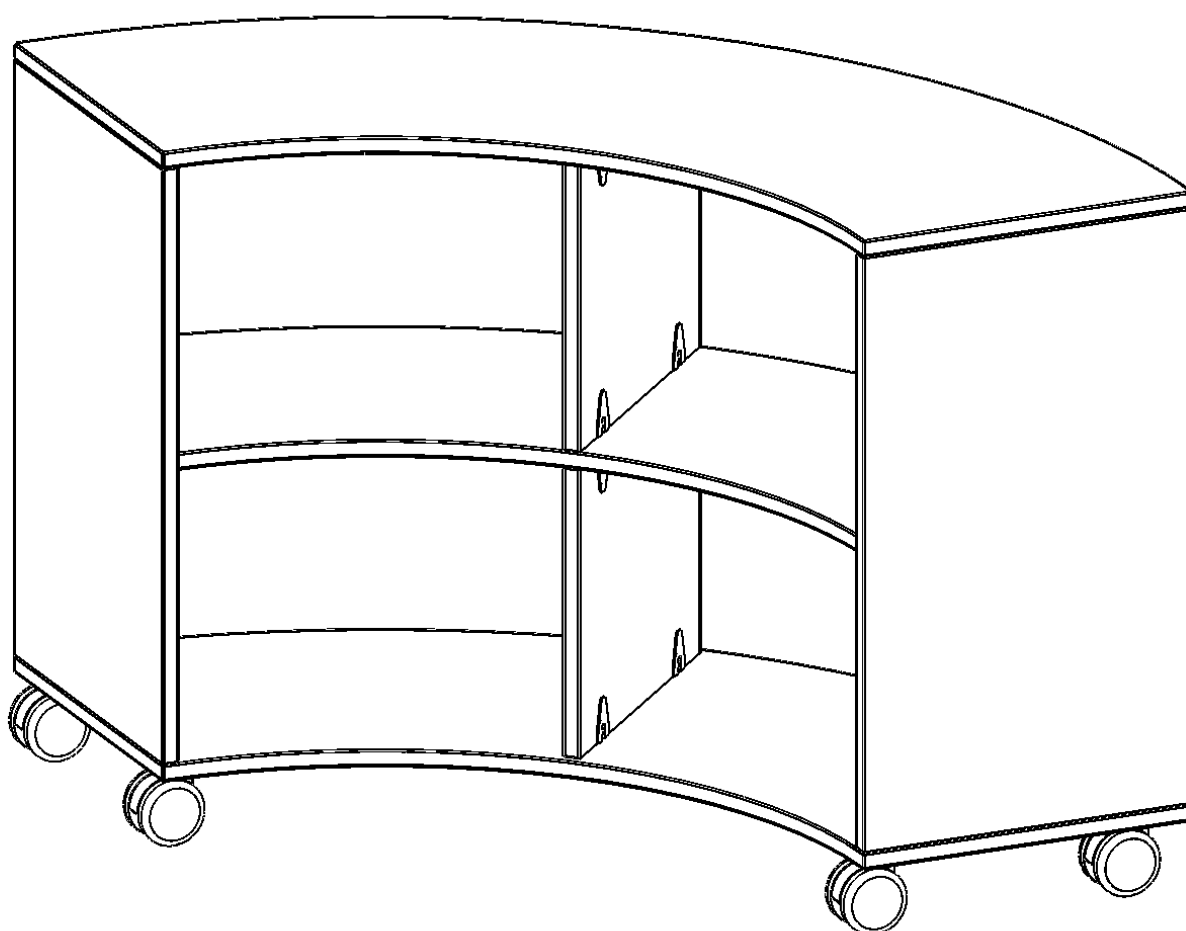

C1404VK

PRODUKTDATENBLATT
WWW.MOEBELWERK-NIESKY.DE

FAHRBARES VIERTELKREISREGAL - SERIE EVO180

OHNE RÜCKWAND, IN VERSCHIEDENEN ORDNERHÖHEN

PRODUKTBESCHREIBUNG

Die fahrbaren Viertel- & Sechstelkreisregale haben den Bogen raus! Mit ihrer Hilfe sind ganz besondere Regalkombinationen im Klassenzimmer oder in anderen Räumen möglich. Mit ihren 40 cm breiten Seiten lassen sie sich mit 40 cm tiefen Schränken und Regalen kombinieren. Die Rollen haben die selbe Höhe wie der Sockel aller anderen evo180 Schränke und Regale. Lassen Sie Ihrer Fantasie freien Lauf. Die Modelle sind wahlweise in 2 oder 3 Ordnerhöhen und mit verschiedenen Rückwandvariationen erhältlich - ohne Rückwand, mit Plexiglas oder mit Lochblechrückwand.

Alle Bogenregale werden aus melaminharzbeschichteter E1 Feinspanplatte gefertigt, die FSC zertifiziert und formaldehydfrei sind. Als Kanten verwenden wir besonders robuste 2 mm starke ABS Kanten, die unter hoher Temperatur fest verleimt werden. Bitte wählen Sie Ihr Wunschdekor aus unserer Dekorpalette aus. Die Einlegeböden sind im Raster von 32 mm verstellbar. Unsere hochwertigen Bodenträger verfügen über einen "Ausziehstop", so wird verhindert, dass Böden mit Inhalt darauf aus dem Regal oder Schrank rutschen können.

Konfigurieren Sie Ihren Wunsch Bogenschrank indem Sie bei den angebotenen Varianten Ihre Auswahl treffen.

EIGENSCHAFTEN

- Viertelkreisregal
- kombinierbar mit 40 cm tiefen evo180 Modellen
- Modell zum Durchgreifen ohne Rückwand
- fahrbar, 4 Rollen, 2 mit Bremse

Zubehör

Fahrbar

Artikelnummer	C1404VK	
Breite / Höhe / Tiefe	1396 mm / 820 mm / 400 mm	55" / 32.3" / 15.7"
Ordnerhöhen	2	
Einlegeböden	2	
Fächer	4	
Montageart	Fahrbar	
Einsatzbereich	Kindergarten, Grundschule, Weiterführende Schule	
Material	Melaminplatte	
Produktlinie	evo180	