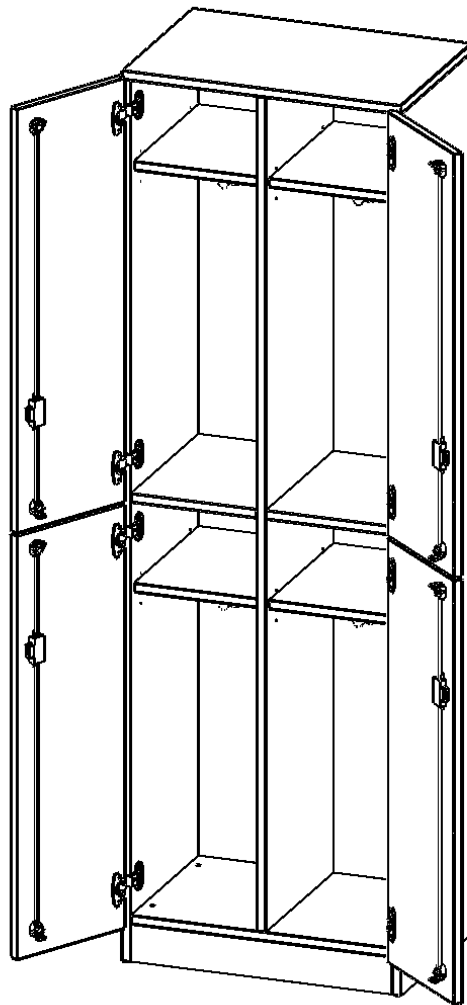

### PRODUKTBESCHREIBUNG

Die evo180 Spinde in verschiedenen Variationen sind ein wichtiger Bestandteil unseres evo180 Schrankwandprogrammes. Die Rückwand ist als Sichrückwand ausgeführt, dementsprechend eignen sich alle evo180 Einzelschränke oder Schrankwände auch als Raumteiler.

Im Inneren befinden sich eine Ablage für Mützen oder Hüte, Dreifachhaken. Ideal als Garderobeneinheiten für mehrere Schüler in Kombination mit anderen Spinden. Die Türen sind abschließbar und öffnen 270°. Je 2 ABteile übereinander.

### EIGENSCHAFTEN

- 4 Abteile, geteilte Türen
- mit Dreifachhaken
- 1 Fachboden je Abteil
- Türen abschließbar
- mit Sockel

### Zubehör

Freistehend

Artikelnummer	T605Dspi	
Breite / Höhe / Tiefe	600 mm / 1900 mm / 400 mm	23.6" / 74.8" / 15.7"
Ordnerhöhen	5	
Konstruktionsböden	4	
Fächer	8	
Montageart	Freistehend	
Einsatzbereich	Grundschule, Weiterführende Schule, Büro und Objekt, Konferenzraum	
Material	Melaminplatte	
Bauart	Abschließbar, mit Garderobenstange	
Produktlinie	evo180	