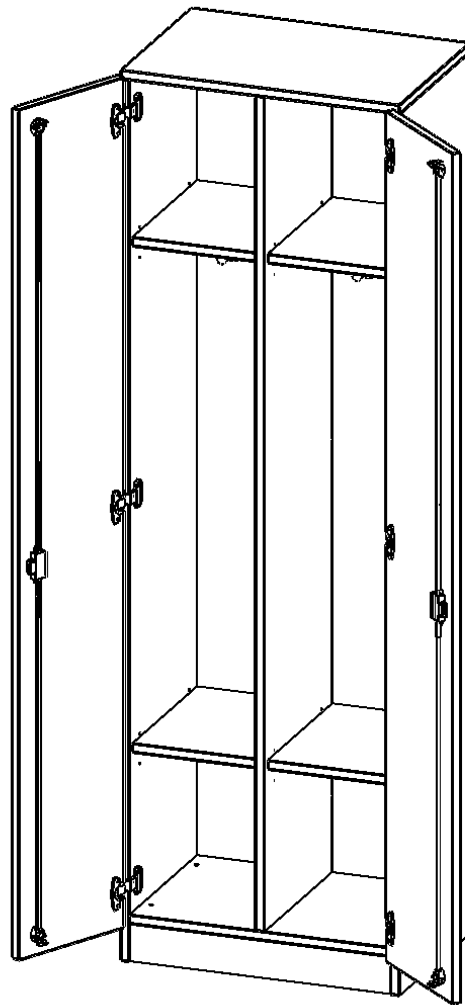

### PRODUKTBESCHREIBUNG

Die evo180 Spinde in verschiedenen Variationen sind ein wichtiger Bestandteil unseres evo180 Schrankwandprogrammes. Die Rückwand ist als Sichrückwand ausgeführt, dementsprechend eignen sich alle evo180 Einzelschränke oder Schrankwände auch als Raumteiler.

Im Inneren befinden sich Ablagen für Schuhe, Mützen oder Hüte, Dreifachhaken. Ideal als Garderobeneinheiten für mehrere Schüler in Kombination mit anderen Spinden. Die Türen sind abschließbar und öffnen 270°.

### EIGENSCHAFTEN

- 2 Abteile, durchgehende Türen
- jeweils mit Dreifachhaken
- je Abteil 2 Fachböden
- Türen abschließbar
- mit Sockel

### Zubehör

Freistehend

Artikelnummer	T60SSPI	
Breite / Höhe / Tiefe	600 mm / 1900 mm / 400 mm	23.6" / 74.8" / 15.7"
Ordnerhöhen	5	
Konstruktionsböden	4	
Fächer	6	
Montageart	Freistehend	
Einsatzbereich	Grundschule, Weiterführende Schule, Büro und Objekt, Konferenzraum	
Material	Melaminplatte	
Bauart	Abschließbar, mit Garderobenstange	
Produktlinie	evo180	