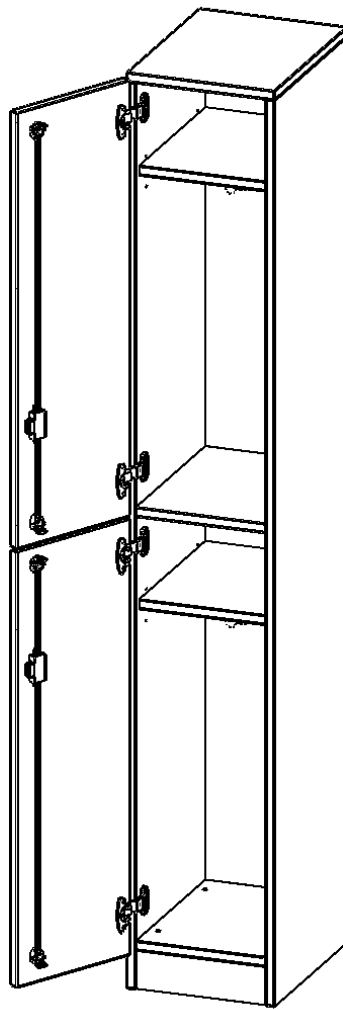

T315DSPi

PRODUKTDATENBLATT
WWW.MOEBELWERK-NIESKY.DE

SPIND SCHRANK, 5 ORDNERHÖHEN - SERIE EVO180

GESAMTHÖHE 190 CM, 2 TÜREN ÜBEREINANDER, TÜREN ÖFFNEN RECHTS ODER LINKS, MIT SOCKEL (81 MM)

PRODUKTBESCHREIBUNG

Die evo180 Spinde in verschiedenen Variationen sind ein wichtiger Bestandteil unseres evo180 Schrankwandprogrammes. Die Rückwand ist als Sichrückwand ausgeführt, dementsprechend eignen sich alle evo180 Einzelschränke oder Schrankwände auch als Raumteiler.

Konfigurieren Sie Ihren Wunsch Spind indem Sie bei den angebotenen Varianten Ihre Auswahl treffen.

EIGENSCHAFTEN

- 2 Abteile, geteilte Türen
- mit Dreifachhaken
- 1 Fachboden je Abteil
- Türen abschließbar
- mit Sockel

Zubehör

Freistehend

Artikelnummer	T315DSPI	
Breite / Höhe / Tiefe	309 mm / 1900 mm / 400 mm	12.2" / 74.8" / 15.7"
Ordnerhöhen	5	
Konstruktionsböden	2	
Fächer	4	
Montageart	Freistehend	
Einsatzbereich	Grundschule, Weiterführende Schule, Büro und Objekt, Konferenzraum	
Material	Melaminplatte	
Bauart	Abschließbar, mit Garderobenstange	
Produktlinie	evo180	