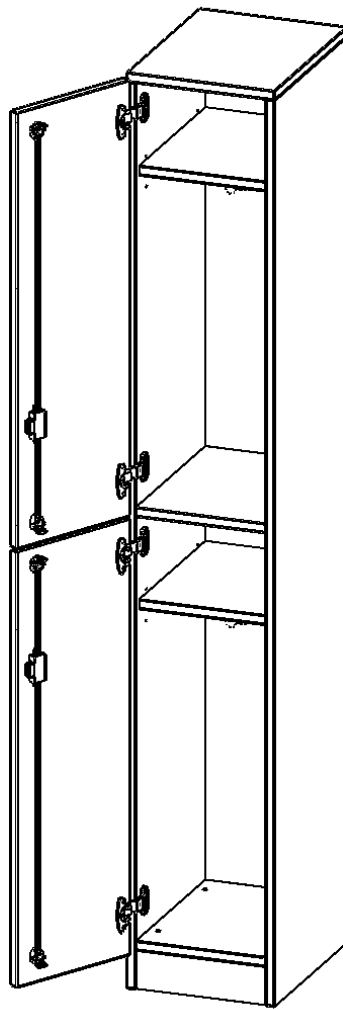

T315DSP1

PRODUKTDATENBLATT
WWW.MOEBELWERK-NIESKY.DE

SPIND SCHRANK, 5 ORDNERHÖHEN - SERIE EVO180

GESAMTHÖHE 190 CM, 2 TÜREN ÜBEREINANDER, TÜREN ÖFFNEN RECHTS ODER LINKS, MIT SOCKEL (81 MM)

PRODUKTBESCHREIBUNG

Die evo180 Spinde in verschiedenen Variationen sind ein wichtiger Bestandteil unseres evo180 Schrankwandprogrammes. Die Rückwand ist als Sichrückwand ausgeführt, dementsprechend eignen sich alle evo180 Einzelschränke oder Schrankwände auch als Raumteiler.

Konfigurieren Sie Ihren Wunsch Spind indem Sie bei den angebotenen Varianten Ihre Auswahl treffen.

EIGENSCHAFTEN

- 2 Abteile, geteilte Türen
- mit Dreifachhaken
- 1 Fachboden je Abteil
- Türen abschließbar
- mit Sockel

Zubehör

Freistehend

Artikelnummer	T315DSPI	
Breite / Höhe / Tiefe	309 mm / 1900 mm / 400 mm	12.2" / 74.8" / 15.7"
Ordnerhöhen	5	
Konstruktionsböden	2	
Fächer	4	
Montageart	Freistehend	
Einsatzbereich	Grundschule, Weiterführende Schule, Büro und Objekt, Konferenzraum	
Material	Melaminplatte	
Bauart	Abschließbar, mit Garderobenstange	
Produktlinie	evo180	